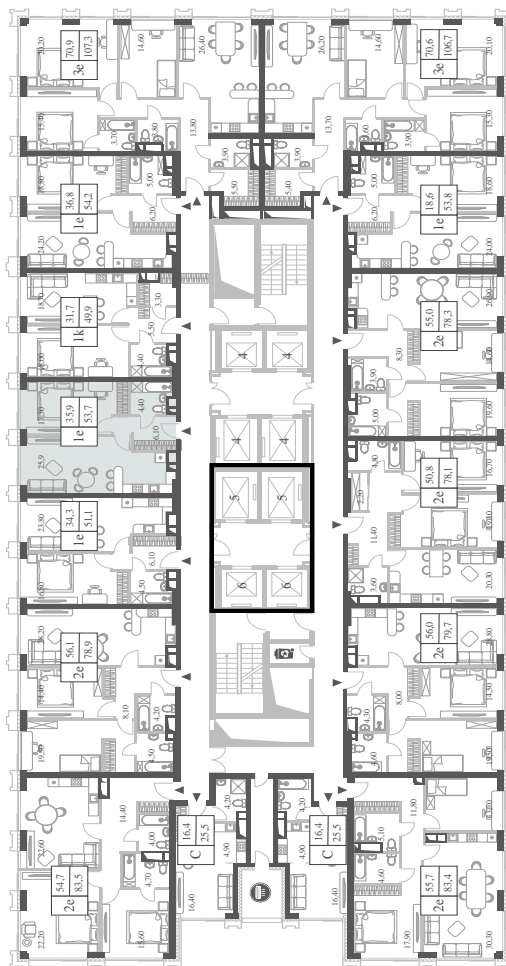

КВАРТИРА №761  
КОРПУС ENERGY

1 СПАЛЬНЯ

ЭТАЖ

11

ПЛОЩАДЬ

53.7 КВ. М

СТОИМОСТЬ

18 244 306 РУБ.

ВИДЫ

ПР-Т ГЕНЕРАЛА ДОРОХОВА

ДОЛИНА РЕКИ РАМЕНКИ

WILL TOWERS. Я БУДУ.

КВАРТИРА №761  
КОРПУС ENERGY

1 СПАЛЬНЯ

ЭТАЖ

11

ПЛОЩАДЬ

53.7 КВ. М

СТОИМОСТЬ

18 244 306 РУБ.

ВИДЫ  
ПР-Т ГЕНЕРАЛА ДОРОХОВА  
ДОЛИНА РЕКИ РАМЕНКИ

ЖДЕМ ВАС В ОФИСЕ ПРОДАЖ ПО АДРЕСУ: МОСКВА, ЗАО, РАМЕНКИ, ПРОСПЕКТ ГЕНЕРАЛА ДОРОХОВА.  
КОЛЛ-ЦЕНТР РАБОТАЕТ ЕЖЕДНЕВНО С 9:00 ДО 21:00