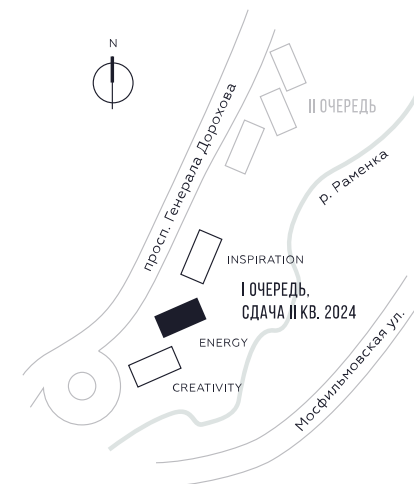

КВАРТИРА №761  
КОРПУС ENERGY

1 СПАЛЬНЯ

ЭТАЖ

11

ПЛОЩАДЬ

53.7 КВ. М

СТОИМОСТЬ

18 244 306 РУБ.

ПЛОЩАДЬ

53.7 КВ. М

СТОИМОСТЬ

18 244 306 РУБ.

ВИДЫ  
ПР-Т ГЕНЕРАЛА ДОРОХОВА  
ДОЛИНА РЕКИ РАМЕНКИ

ЖДЕМ ВАС В ОФИСЕ ПРОДАЖ ПО АДРЕСУ: МОСКВА, ЗАО, РАМЕНКИ, ПРОСПЕКТ ГЕНЕРАЛА ДОРОХОВА.  
КОЛЛ-ЦЕНТР РАБОТАЕТ ЕЖЕДНЕВНО С 9:00 ДО 21:00