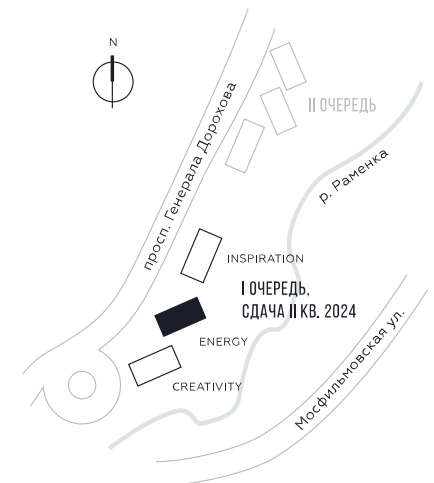

КВАРТИРА №761  
КОРПУС ENERGY

1 СПАЛЬНЯ

ЭТАЖ

11

ПЛОЩАДЬ

53.7 КВ. М

СТОИМОСТЬ

18 244 306 РУБ.

ВИДЫ

ПР-Т ГЕНЕРАЛА ДОРОХОВА

ДОЛИНА РЕКИ РАМЕНКИ

WILL TOWERS. Я БУДУ.

КВАРТИРА №761  
КОРПУС ENERGY

1 СПАЛЬНЯ

ЭТАЖ

11

ПЛОЩАДЬ

53.7 КВ. М

СТОИМОСТЬ

18 244 306 РУБ.

ВИДЫ  
ПР-Т ГЕНЕРАЛА ДОРОХОВА  
ДОЛИНА РЕКИ РАМЕНКИ

ЖДЕМ ВАС В ОФИСЕ ПРОДАЖ ПО АДРЕСУ: МОСКВА, ЗАО, РАМЕНКИ, ПРОСПЕКТ ГЕНЕРАЛА ДОРОХОВА.  
КОЛЛ-ЦЕНТР РАБОТАЕТ ЕЖЕДНЕВНО С 9:00 ДО 21:00