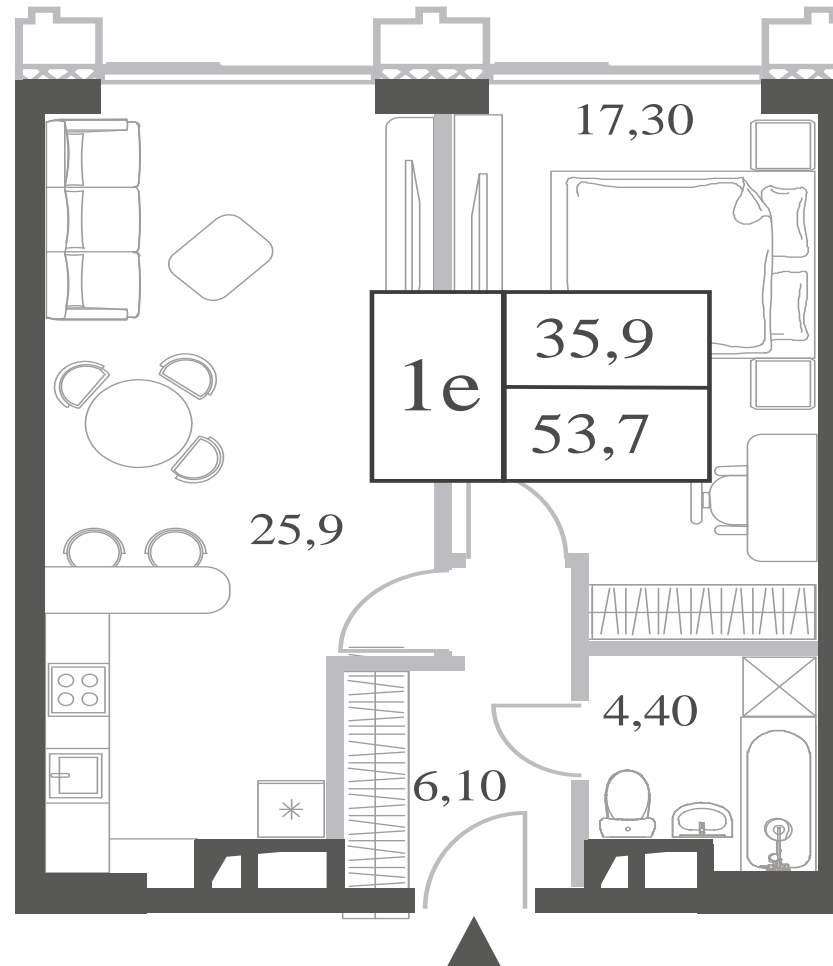

КВАРТИРА №761  
КОРПУС ENERGY

1 СПАЛЬНЯ

ЭТАЖ

11

ПЛОЩАДЬ

53.7 КВ. М

СТОИМОСТЬ

18 244 306 РУБ.

ВИДЫ

ПР-Т ГЕНЕРАЛА ДОРОХОВА

ДОЛИНА РЕКИ РАМЕНКИ

WILL TOWERS. Я БУДУ.

КВАРТИРА №761  
КОРПУС ENERGY

1 СПАЛЬНЯ

ЭТАЖ

11

ПЛОЩАДЬ

53.7 КВ. М

СТОИМОСТЬ

18 244 306 РУБ.

ВИДЫ  
ПР-Т ГЕНЕРАЛА ДОРОХОВА  
ДОЛИНА РЕКИ РАМЕНКИ

ЖДЕМ ВАС В ОФИСЕ ПРОДАЖ ПО АДРЕСУ: МОСКВА, ЗАО, РАМЕНКИ, ПРОСПЕКТ ГЕНЕРАЛА ДОРОХОВА.  
КОЛЛ-ЦЕНТР РАБОТАЕТ ЕЖЕДНЕВНО С 9:00 ДО 21:00