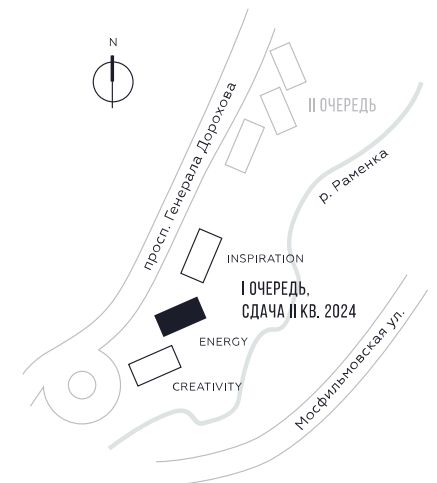

WILL TOWERS. Я БУДУ.

КВАРТИРА №762
КОРПУС ENERGY

1 СПАЛЬНЯ

ЭТАЖ

11

ПЛОЩАДЬ

49.9 КВ. М

СТОИМОСТЬ

19 859 251 РУБ.

ВИДЫ

ПР-Т ГЕНЕРАЛА ДОРОХОВА

ДОЛИНА РЕКИ РАМЕНКИ

ЖДЕМ ВАС В ОФИСЕ ПРОДАЖ ПО АДРЕСУ: МОСКВА, ЗАО, РАМЕНКИ, ПРОСПЕКТ ГЕНЕРАЛА ДОРОХОВА.
КОЛЛ-ЦЕНТР РАБОТАЕТ ЕЖЕДНЕВНО С 9:00 ДО 21:00

+7 495 023 26 52