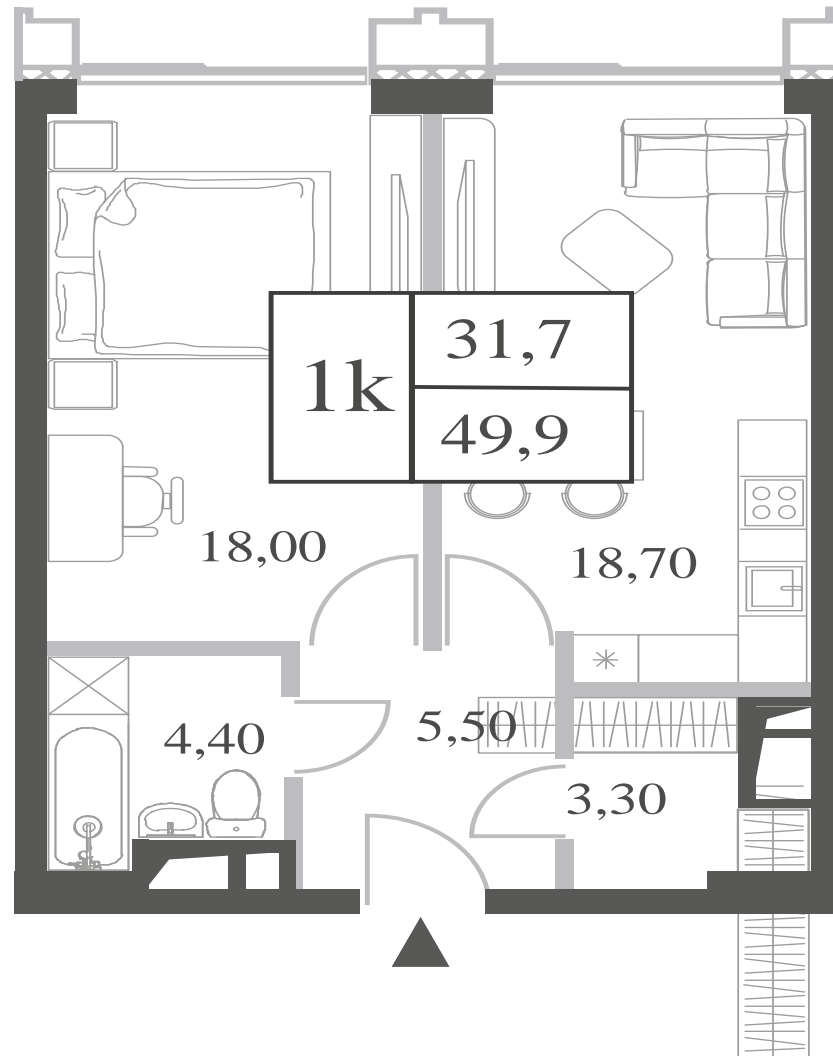

WILL TOWERS. Я БУДУ.

КВАРТИРА №762
КОРПУС ENERGY

1 СПАЛЬНЯ

ЭТАЖ

11

ПЛОЩАДЬ

49.9 КВ. М

СТОИМОСТЬ

19 859 251 РУБ.

ВИДЫ

ПР-Т ГЕНЕРАЛА ДОРОХОВА

ДОЛИНА РЕКИ РАМЕНКИ