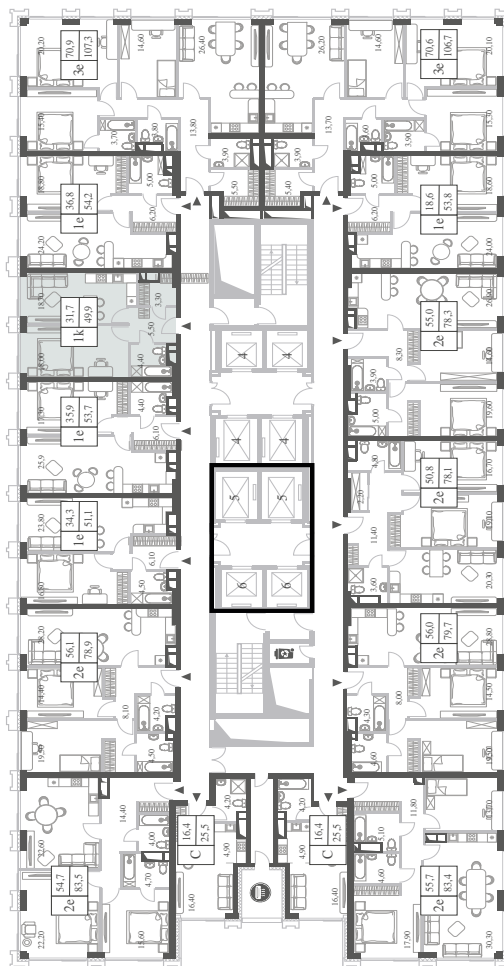

WILL TOWERS. Я БУДУ.

КВАРТИРА №762
КОРПУС ENERGY

1 СПАЛЬНЯ

ЭТАЖ

11

ПЛОЩАДЬ

49.9 КВ. М

СТОИМОСТЬ

19 859 251 РУБ.

ВИДЫ
ПР-Т ГЕНЕРАЛА ДОРОХОВА
ДОЛИНА РЕКИ РАМЕНКИ