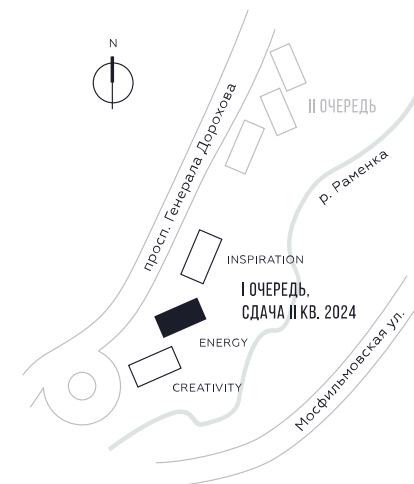

WILL TOWERS. Я БУДУ.

КВАРТИРА №762
КОРПУС ENERGY

1 СПАЛЬНЯ

ЭТАЖ

11

ПЛОЩАДЬ

49.9 КВ. М

СТОИМОСТЬ

19 859 251 РУБ.

ВИДЫ

ПР-Т ГЕНЕРАЛА ДОРОХОВА

ДОЛИНА РЕКИ РАМЕНКИ

ЖДЕМ ВАС В ОФИСЕ ПРОДАЖ ПО АДРЕСУ: МОСКВА, ЗАО, РАМЕНКИ, ПРОСПЕКТ ГЕНЕРАЛА ДОРОХОВА.
КОЛЛ-ЦЕНТР РАБОТАЕТ ЕЖЕДНЕВНО С 9:00 ДО 21:00

+7 495 023 26 52