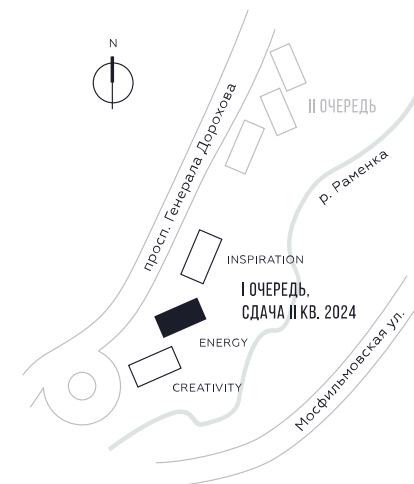

WILL TOWERS. Я БУДУ.

КВАРТИРА №765
КОРПУС ENERGY

3 СПАЛЬНИ

ЭТАЖ

12

ПЛОЩАДЬ

106.7 КВ. М

СТОИМОСТЬ

41 864 065 РУБ.

ВИДЫ

ПР-Т ГЕНЕРАЛА ДОРОХОВА

ДОЛИНА РЕКИ РАМЕНКИ

ЖДЕМ ВАС В ОФИСЕ ПРОДАЖ ПО АДРЕСУ: МОСКВА, ЗАО, РАМЕНКИ, ПРОСПЕКТ ГЕНЕРАЛА ДОРОХОВА.
КОЛЛ-ЦЕНТР РАБОТАЕТ ЕЖЕДНЕВНО С 9:00 ДО 21:00

+7 495 023 26 52