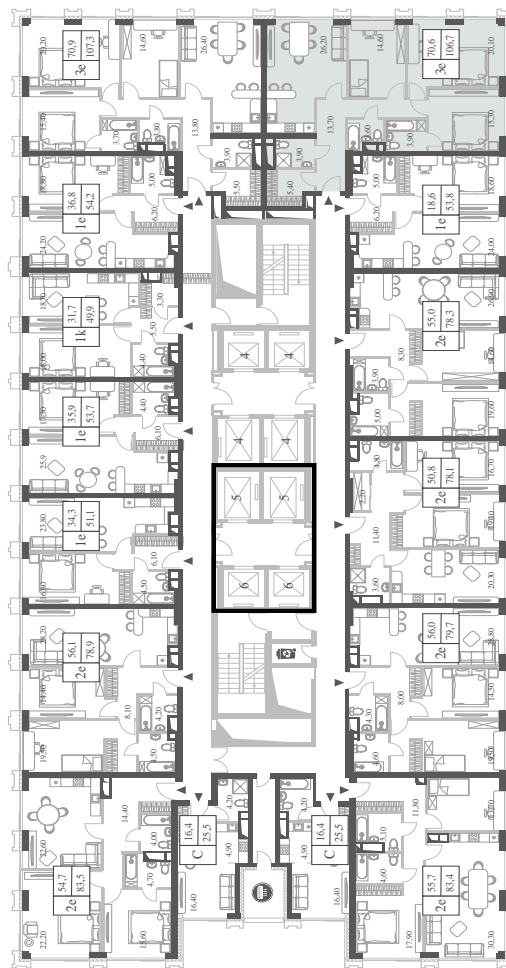

WILL TOWERS. Я БУДУ.

КВАРТИРА №765
КОРПУС ENERGY

3 СПАЛЬНИ

ЭТАЖ

12

ПЛОЩАДЬ

106.7 КВ. М

СТОИМОСТЬ

41 864 065 РУБ.

ВИДЫ
ПР-Т ГЕНЕРАЛА ДОРОХОВА
ДОЛИНА РЕКИ РАМЕНКИ