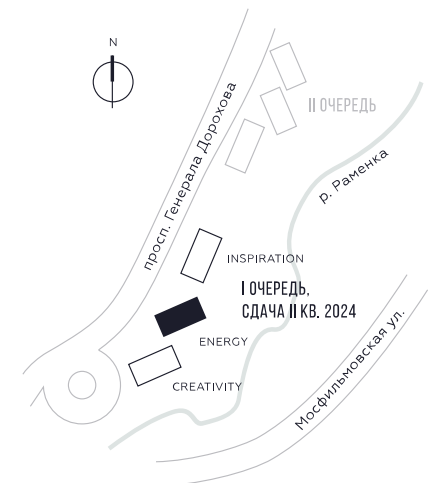

WILL TOWERS. Я БУДУ.

КВАРТИРА №765
КОРПУС ENERGY

3 СПАЛЬНИ

ЭТАЖ

12

ПЛОЩАДЬ

106.7 КВ. М

СТОИМОСТЬ

41 864 065 РУБ.

ВИДЫ

ПР-Т ГЕНЕРАЛА ДОРОХОВА

ДОЛИНА РЕКИ РАМЕНКИ

ЖДЕМ ВАС В ОФИСЕ ПРОДАЖ ПО АДРЕСУ: МОСКВА, ЗАО, РАМЕНКИ, ПРОСПЕКТ ГЕНЕРАЛА ДОРОХОВА.
КОЛЛ-ЦЕНТР РАБОТАЕТ ЕЖЕДНЕВНО С 9:00 ДО 21:00

+7 495 023 26 52