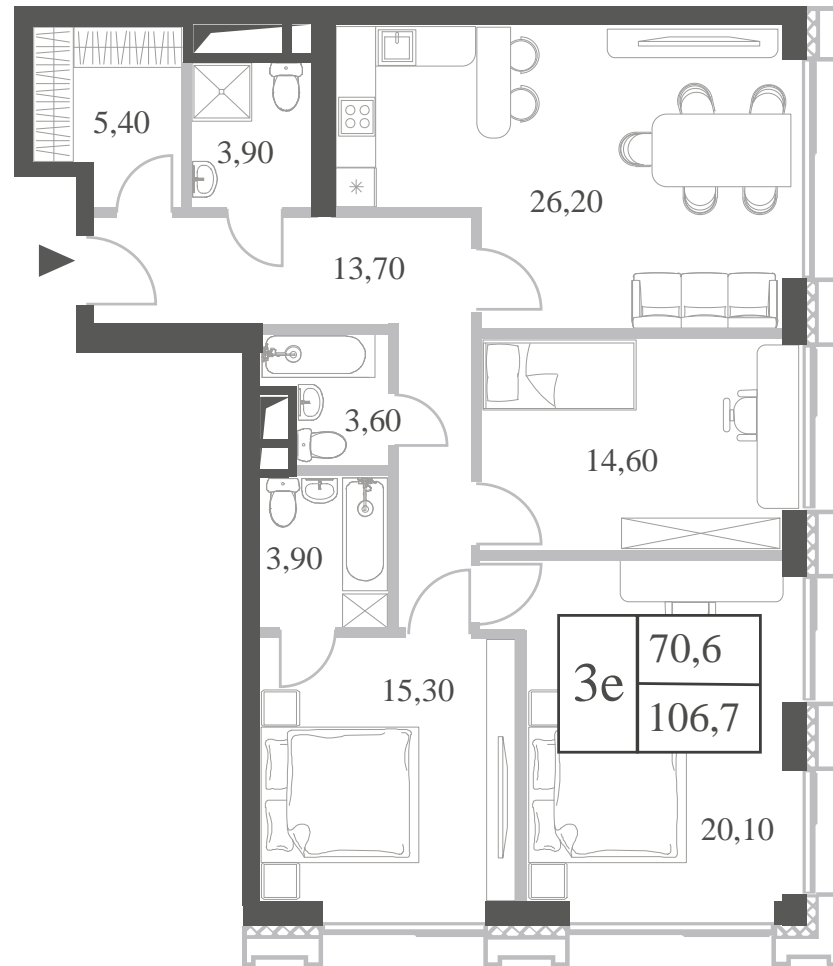

WILL TOWERS. Я БУДУ.

КВАРТИРА №765
КОРПУС ENERGY

3 СПАЛЬНИ

ЭТАЖ

12

ПЛОЩАДЬ

106.7 КВ. М

СТОИМОСТЬ

41 864 065 РУБ.

ВИДЫ

ПР-Т ГЕНЕРАЛА ДОРОХОВА

ДОЛИНА РЕКИ РАМЕНКИ