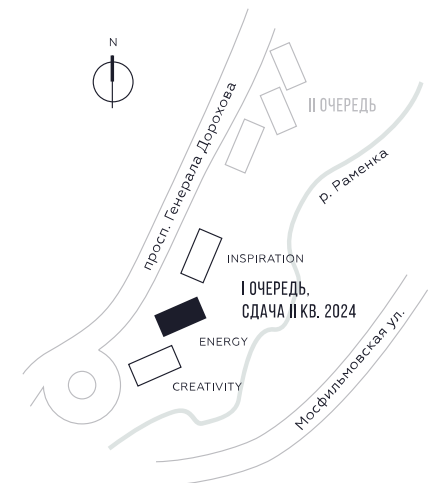

WILL TOWERS. Я БУДУ.

КВАРТИРА №768  
КОРПУС ENERGY

2 СПАЛЬНИ

ЭТАЖ

12

ПЛОЩАДЬ

78.1 КВ. М

СТОИМОСТЬ

30 692 519 РУБ.

ВИДЫ  
ПР-Т ГЕНЕРАЛА ДОРОХОВА  
ДОЛИНА РЕКИ РАМЕНКИ

ЖДЕМ ВАС В ОФИСЕ ПРОДАЖ ПО АДРЕСУ: МОСКВА, ЗАО, РАМЕНКИ, ПРОСПЕКТ ГЕНЕРАЛА ДОРОХОВА.  
КОЛЛ-ЦЕНТР РАБОТАЕТ ЕЖЕДНЕВНО С 9:00 ДО 21:00

+7 495 023 26 52