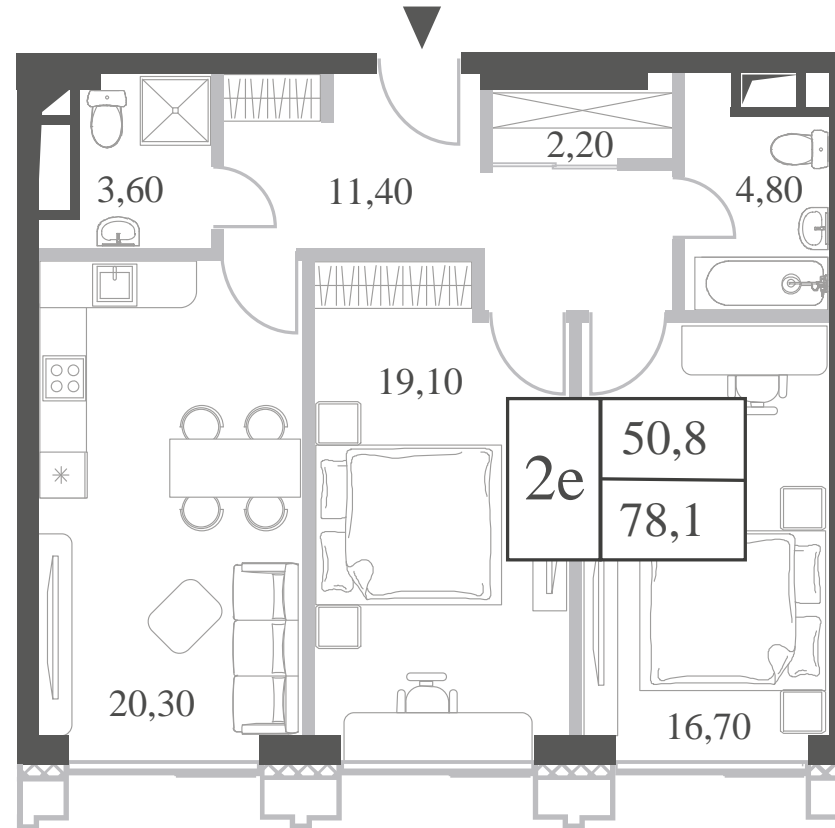

WILL TOWERS. Я БУДУ.

КВАРТИРА №768
КОРПУС ENERGY

2 СПАЛЬНИ

ЭТАЖ

12

ПЛОЩАДЬ

78.1 КВ. М

СТОИМОСТЬ

30 692 519 РУБ.

ВИДЫ

ПР-Т ГЕНЕРАЛА ДОРОХОВА
ДОЛИНА РЕКИ РАМЕНКИ