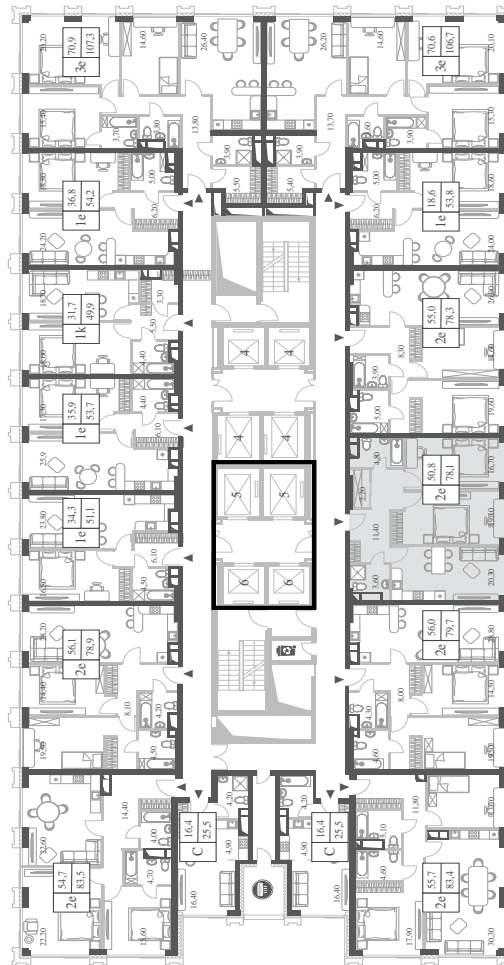

WILL TOWERS. Я БУДУ.

КВАРТИРА №768
КОРПУС ENERGY

2 СПАЛЬНИ

ЭТАЖ

12

ПЛОЩАДЬ

78.1 КВ. М

СТОИМОСТЬ

30 692 519 РУБ.

ВИДЫ
ПР-Т ГЕНЕРАЛА ДОРОХОВА
ДОЛИНА РЕКИ РАМЕНКИ