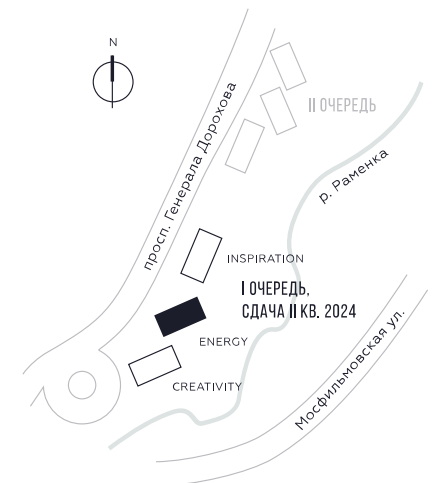

WILL TOWERS. Я БУДУ.

КВАРТИРА №768  
КОРПУС ENERGY

2 СПАЛЬНИ

ЭТАЖ

12

ПЛОЩАДЬ

78.1 КВ. М

СТОИМОСТЬ

30 692 519 РУБ.

ВИДЫ

ПР-Т ГЕНЕРАЛА ДОРОХОВА  
ДОЛИНА РЕКИ РАМЕНКИ

ЖДЕМ ВАС В ОФИСЕ ПРОДАЖ ПО АДРЕСУ: МОСКВА, ЗАО, РАМЕНКИ, ПРОСПЕКТ ГЕНЕРАЛА ДОРОХОВА.  
КОЛЛ-ЦЕНТР РАБОТАЕТ ЕЖЕДНЕВНО С 9:00 ДО 21:00

+7 495 023 26 52