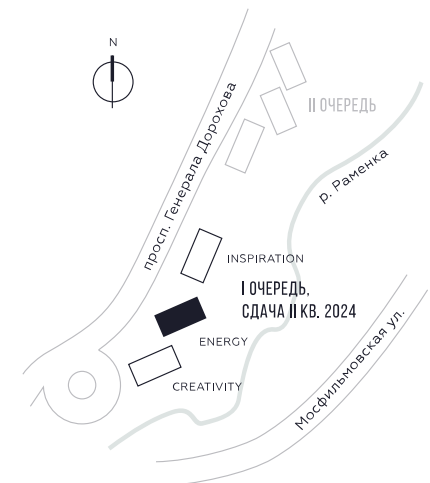

КВАРТИРА №769
КОРПУС ENERGY

2 СПАЛЬНИ

ЭТАЖ

12

ПЛОЩАДЬ

79.7 КВ. М

СТОИМОСТЬ

31 275 395 РУБ.

ВИДЫ
ПР-Т ГЕНЕРАЛА ДОРОХОВА
ДОЛИНА РЕКИ РАМЕНКИ

WILL TOWERS. Я БУДУ.

КВАРТИРА №769
КОРПУС ENERGY

2 СПАЛЬНИ

ЭТАЖ

12

ПЛОЩАДЬ

79.7 КВ. М

СТОИМОСТЬ

31 275 395 РУБ.

ВИДЫ
ПР-Т ГЕНЕРАЛА ДОРОХОВА
ДОЛИНА РЕКИ РАМЕНКИ

ЖДЕМ ВАС В ОФИСЕ ПРОДАЖ ПО АДРЕСУ: МОСКВА, ЗАО, РАМЕНКИ, ПРОСПЕКТ ГЕНЕРАЛА ДОРОХОВА.
КОЛЛ-ЦЕНТР РАБОТАЕТ ЕЖЕДНЕВНО С 9:00 ДО 21:00