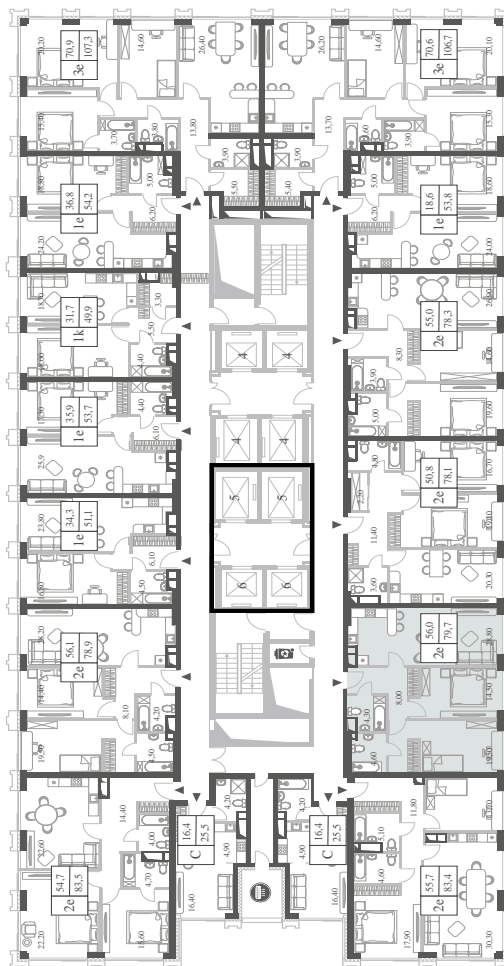

КВАРТИРА №769
КОРПУС ENERGY

2 СПАЛЬНИ

ЭТАЖ

12

ПЛОЩАДЬ

79.7 КВ. М

СТОИМОСТЬ

31 275 395 РУБ.

ВИДЫ
ПР-Т ГЕНЕРАЛА ДОРОХОВА
ДОЛИНА РЕКИ РАМЕНКИ

WILL TOWERS. Я БУДУ.

КВАРТИРА №769
КОРПУС ENERGY

2 СПАЛЬНИ

ЭТАЖ

12

ПЛОЩАДЬ

79.7 КВ. М

СТОИМОСТЬ

31 275 395 РУБ.

ВИДЫ
ПР-Т ГЕНЕРАЛА ДОРОХОВА
ДОЛИНА РЕКИ РАМЕНКИ

ЖДЕМ ВАС В ОФИСЕ ПРОДАЖ ПО АДРЕСУ: МОСКВА, ЗАО, РАМЕНКИ, ПРОСПЕКТ ГЕНЕРАЛА ДОРОХОВА.
КОЛЛ-ЦЕНТР РАБОТАЕТ ЕЖЕДНЕВНО С 9:00 ДО 21:00