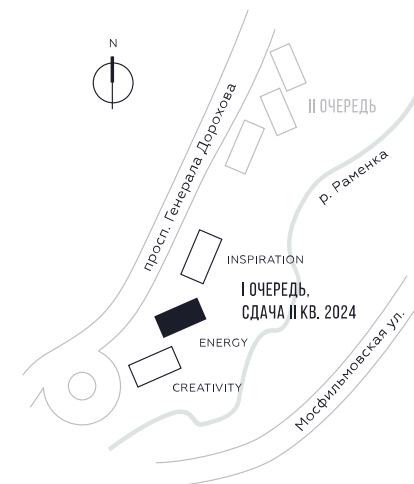

ВИДЫ
ПР-Т ГЕНЕРАЛА ДОРОХОВА
ДОЛИНА РЕКИ РАМЕНКИ

WILL TOWERS. Я БУДУ.

КВАРТИРА №769
КОРПУС ENERGY

2 СПАЛЬНИ

ЭТАЖ

12

ПЛОЩАДЬ

79.7 КВ. М

СТОИМОСТЬ

31 275 395 РУБ.

ВИДЫ
ПР-Т ГЕНЕРАЛА ДОРОХОВА
ДОЛИНА РЕКИ РАМЕНКИ

ЖДЕМ ВАС В ОФИСЕ ПРОДАЖ ПО АДРЕСУ: МОСКВА, ЗАО, РАМЕНКИ, ПРОСПЕКТ ГЕНЕРАЛА ДОРОХОВА.
КОЛЛ-ЦЕНТР РАБОТАЕТ ЕЖЕДНЕВНО С 9:00 ДО 21:00