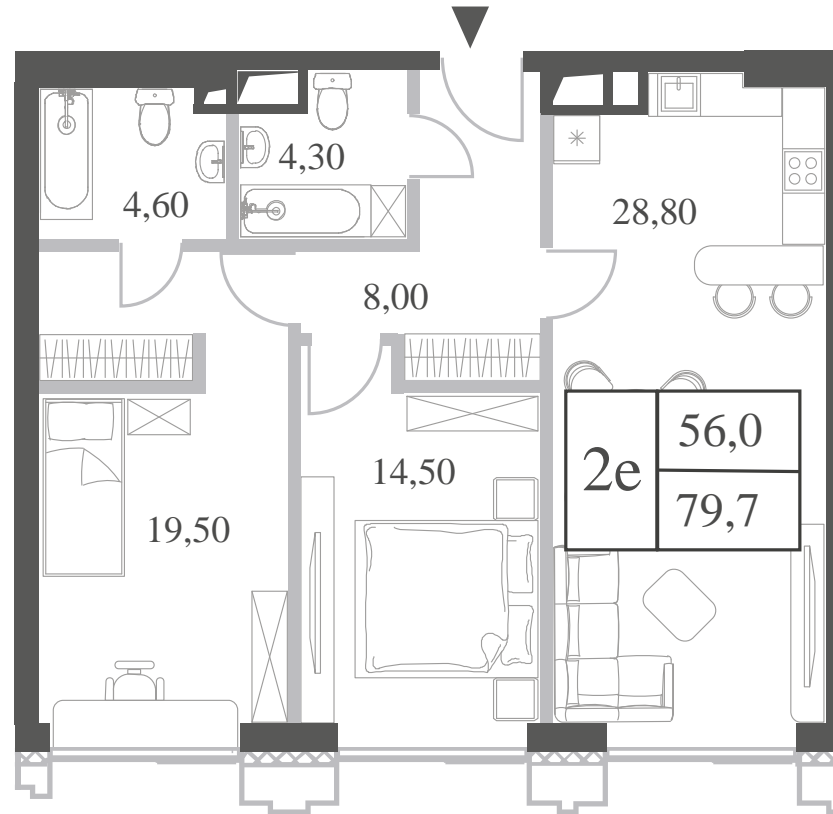

КВАРТИРА №769
КОРПУС ENERGY

2 СПАЛЬНИ

ЭТАЖ

12

ПЛОЩАДЬ

79.7 КВ. М

СТОИМОСТЬ

31 275 395 РУБ.

ВИДЫ
ПР-Т ГЕНЕРАЛА ДОРОХОВА
ДОЛИНА РЕКИ РАМЕНКИ

WILL TOWERS. Я БУДУ.

КВАРТИРА №769
КОРПУС ENERGY

2 СПАЛЬНИ

ЭТАЖ

12

ПЛОЩАДЬ

79.7 КВ. М