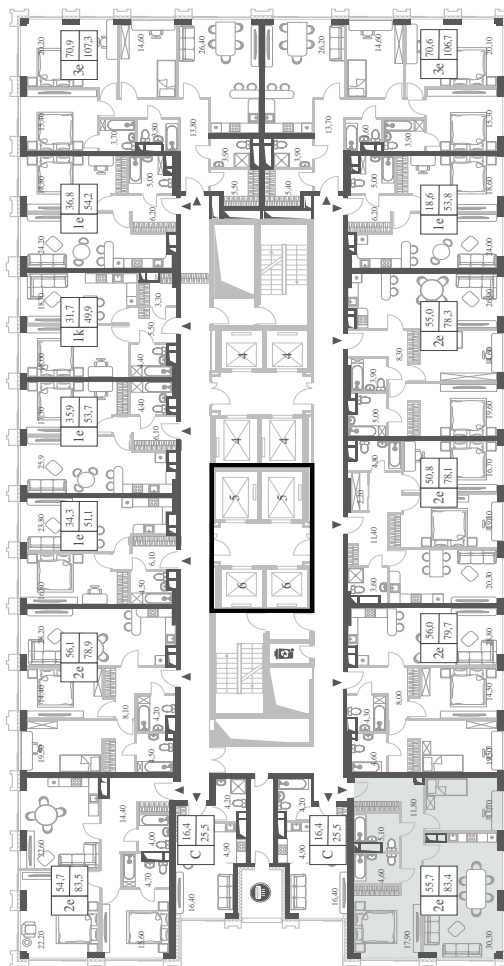

WILL TOWERS. Я БУДУ.

КВАРТИРА №770
КОРПУС ENERGY

2 СПАЛЬНИ

ЭТАЖ

12

ПЛОЩАДЬ

83.4 КВ. М

СТОИМОСТЬ

30 709 881 РУБ.

ВИДЫ
ПР-Т ГЕНЕРАЛА ДОРОХОВА
ДОЛИНА РЕКИ РАМЕНКИ