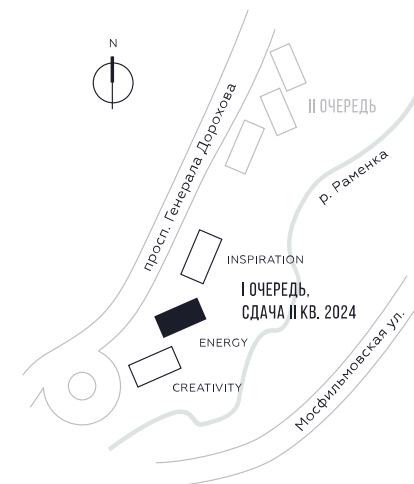

WILL TOWERS. Я БУДУ.

КВАРТИРА №770
КОРПУС ENERGY

2 СПАЛЬНИ

ЭТАЖ

12

ПЛОЩАДЬ

83.4 КВ. М

СТОИМОСТЬ

30 709 881 РУБ.

ВИДЫ
ПР-Т ГЕНЕРАЛА ДОРОХОВА
ДОЛИНА РЕКИ РАМЕНКИ

ЖДЕМ ВАС В ОФИСЕ ПРОДАЖ ПО АДРЕСУ: МОСКВА, ЗАО, РАМЕНКИ, ПРОСПЕКТ ГЕНЕРАЛА ДОРОХОВА.
КОЛЛ-ЦЕНТР РАБОТАЕТ ЕЖЕДНЕВНО С 9:00 ДО 21:00

+7 495 023 26 52