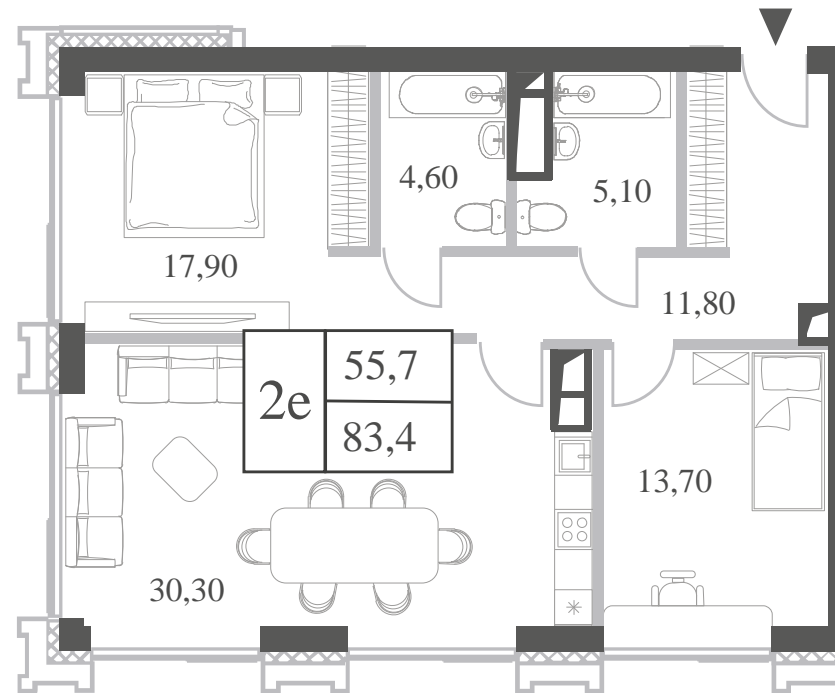

WILL TOWERS. Я БУДУ.

КВАРТИРА №770
КОРПУС ENERGY

2 СПАЛЬНИ

ЭТАЖ

12

ПЛОЩАДЬ

83.4 КВ. М

СТОИМОСТЬ

30 709 881 РУБ.

ВИДЫ
ПР-Т ГЕНЕРАЛА ДОРОХОВА
ДОЛИНА РЕКИ РАМЕНКИ