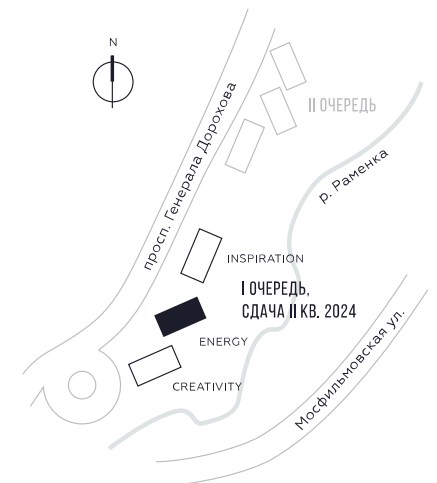

WILL TOWERS. Я БУДУ.

КВАРТИРА №770
КОРПУС ENERGY

2 СПАЛЬНИ

ЭТАЖ

12

ПЛОЩАДЬ

83.4 КВ. М

СТОИМОСТЬ

30 709 881 РУБ.

ВИДЫ
ПР-Т ГЕНЕРАЛА ДОРОХОВА
ДОЛИНА РЕКИ РАМЕНКИ

ЖДЕМ ВАС В ОФИСЕ ПРОДАЖ ПО АДРЕСУ: МОСКВА, ЗАО, РАМЕНКИ, ПРОСПЕКТ ГЕНЕРАЛА ДОРОХОВА.
КОЛЛ-ЦЕНТР РАБОТАЕТ ЕЖЕДНЕВНО С 9:00 ДО 21:00

+7 495 023 26 52