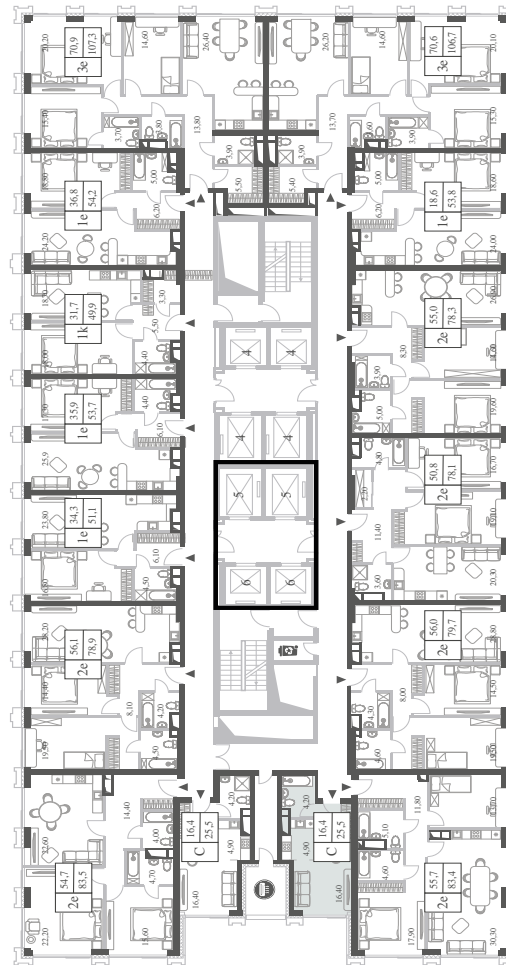

WILL TOWERS. Я БУДУ.

КВАРТИРА №771
КОРПУС ENERGY

ВИДЫ
ПР-Т ГЕНЕРАЛА ДОРОХОВА
ДОЛИНА РЕКИ РАМЕНКИ

СТУДИЯ

ЭТАЖ

12

ПЛОЩАДЬ

25.5 КВ. М

СТУДИЯ

ЭТАЖ
12

ПЛОЩАДЬ
25.5 кв. м

СТОИМОСТЬ
13 354 987 руб.

ВИДЫ
ПР-Т ГЕНЕРАЛА ДОРОХОВА
ДОЛИНА РЕКИ РАМЕНКИ

ЖДЕМ ВАС В ОФИСЕ ПРОДАЖ ПО АДРЕСУ: МОСКВА, ЗАО, РАМЕНКИ, ПРОСПЕКТ ГЕНЕРАЛА ДОРОХОВА.
КОЛЛ-ЦЕНТР РАБОТАЕТ ЕЖЕДНЕВНО С 9:00 ДО 21:00