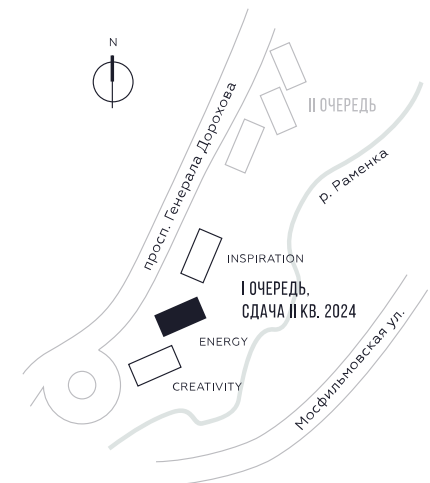

WILL TOWERS. Я БУДУ.

КВАРТИРА №771
КОРПУС ENERGY

ВИДЫ
ПР-Т ГЕНЕРАЛА ДОРОХОВА
ДОЛИНА РЕКИ РАМЕНКИ

СТУДИЯ

ЭТАЖ

12

ПЛОЩАДЬ

25.5 КВ. М

СТОИМОСТЬ

13 354 987 РУБ.

ЖДЕМ ВАС В ОФИСЕ ПРОДАЖ ПО АДРЕСУ: МОСКВА, ЗАО, РАМЕНКИ, ПРОСПЕКТ ГЕНЕРАЛА ДОРОХОВА.
КОЛЛ-ЦЕНТР РАБОТАЕТ ЕЖЕДНЕВНО С 9:00 ДО 21:00

+7 495 023 26 52