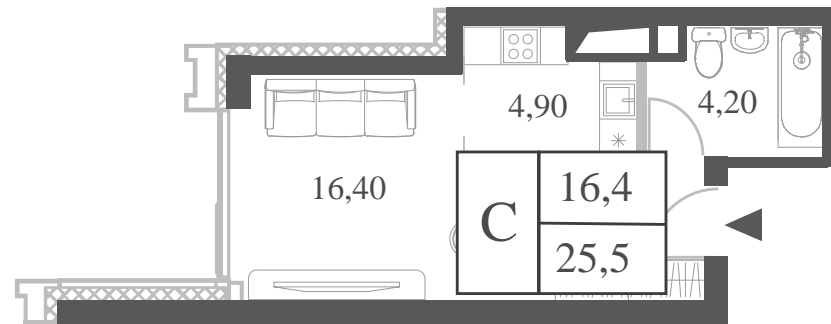

WILL TOWERS. Я БУДУ.

КВАРТИРА №771
КОРПУС ENERGY

ВИДЫ
ПР-Т ГЕНЕРАЛА ДОРОХОВА
ДОЛИНА РЕКИ РАМЕНКИ

СТУДИЯ

ЭТАЖ

12

ПЛОЩАДЬ

25.5 КВ. М

СТОИМОСТЬ

13 354 987 РУБ.

ЖДЕМ ВАС В ОФИСЕ ПРОДАЖ ПО АДРЕСУ: МОСКВА, ЗАО, РАМЕНКИ, ПРОСПЕКТ ГЕНЕРАЛА ДОРОХОВА.
КОЛЛ-ЦЕНТР РАБОТАЕТ ЕЖЕДНЕВНО С 9:00 ДО 21:00

+7 495 023 26 52