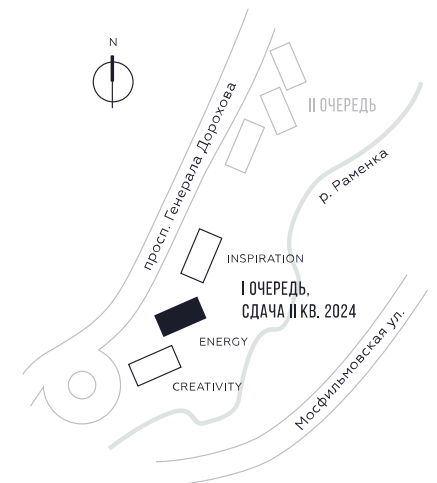

WILL TOWERS. Я БУДУ.

КВАРТИРА №771
КОРПУС ENERGY

ВИДЫ
ПР-Т ГЕНЕРАЛА ДОРОХОВА
ДОЛИНА РЕКИ РАМЕНКИ

СТУДИЯ

ЭТАЖ

12

ПЛОЩАДЬ

25.5 КВ. М

СТУДИЯ

ЭТАЖ
12

ПЛОЩАДЬ
25.5 кв. м

СТОИМОСТЬ
13 354 987 руб.

ВИДЫ
ПР-Т ГЕНЕРАЛА ДОРОХОВА
ДОЛИНА РЕКИ РАМЕНКИ

ЖДЕМ ВАС В ОФИСЕ ПРОДАЖ ПО АДРЕСУ: МОСКВА, ЗАО, РАМЕНКИ, ПРОСПЕКТ ГЕНЕРАЛА ДОРОХОВА.
КОЛЛ-ЦЕНТР РАБОТАЕТ ЕЖЕДНЕВНО С 9:00 ДО 21:00