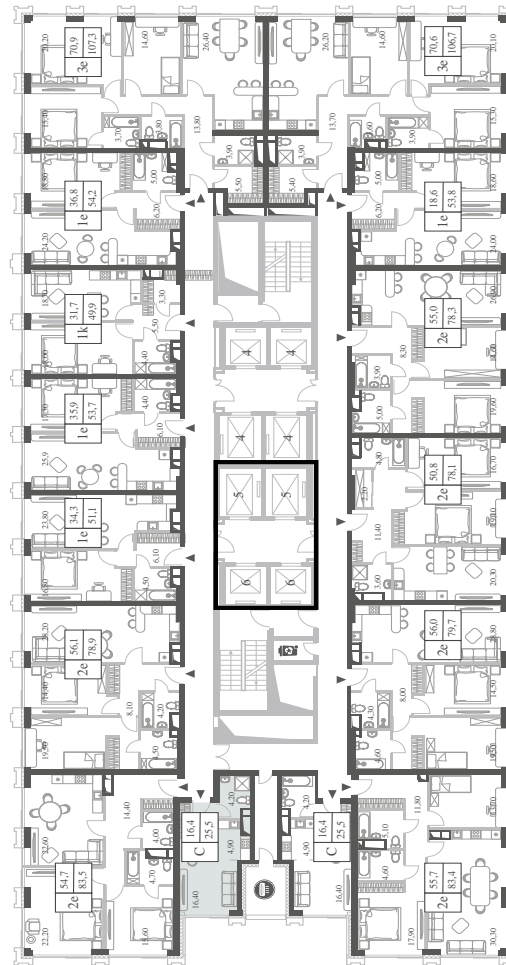

WILL TOWERS. Я БУДУ.

КВАРТИРА №772  
КОРПУС ENERGY

ВИДЫ  
ПР-Т ГЕНЕРАЛА ДОРОХОВА  
ДОЛИНА РЕКИ РАМЕНКИ

СТУДИЯ

ЭТАЖ

12

ПЛОЩАДЬ

25.5 КВ. М

СТУДИЯ

ЭТАЖ

12

ПЛОЩАДЬ

25.5 КВ. М

СТОИМОСТЬ

13 283 307 РУБ.

ВИДЫ  
ПР-Т ГЕНЕРАЛА ДОРОХОВА  
ДОЛИНА РЕКИ РАМЕНКИ