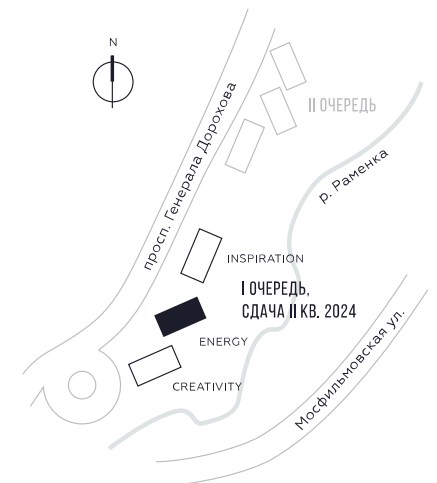

WILL TOWERS. Я БУДУ.

КВАРТИРА №772  
КОРПУС ENERGY

ВИДЫ  
ПР-Т ГЕНЕРАЛА ДОРОХОВА  
ДОЛИНА РЕКИ РАМЕНКИ

СТУДИЯ

ЭТАЖ

12

ПЛОЩАДЬ

25.5 КВ. М

СТОИМОСТЬ

13 283 307 РУБ.

ЖДЕМ ВАС В ОФИСЕ ПРОДАЖ ПО АДРЕСУ: МОСКВА, ЗАО, РАМЕНКИ, ПРОСПЕКТ ГЕНЕРАЛА ДОРОХОВА.  
КОЛЛ-ЦЕНТР РАБОТАЕТ ЕЖЕДНЕВНО С 9:00 ДО 21:00

+7 495 023 26 52

WILL TOWERS. Я БУДУ.

КВАРТИРА №772  
КОРПУС ENERGY

СТУДИЯ

ЭТАЖ

12

ПЛОЩАДЬ

25.5 КВ. М

СТОИМОСТЬ

13 283 307 РУБ.

ВИДЫ  
ПР-Т ГЕНЕРАЛА ДОРОХОВА  
ДОЛИНА РЕКИ РАМЕНКИ