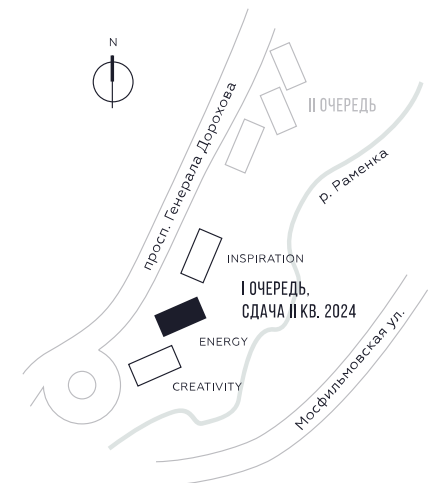

WILL TOWERS. Я БУДУ.

КВАРТИРА №772  
КОРПУС ENERGY

ВИДЫ  
ПР-Т ГЕНЕРАЛА ДОРОХОВА  
ДОЛИНА РЕКИ РАМЕНКИ

СТУДИЯ

ЭТАЖ

12

ПЛОЩАДЬ

25.5 КВ. М

СТУДИЯ

ЭТАЖ

12

ПЛОЩАДЬ

25.5 КВ. М

СТОИМОСТЬ

13 283 307 РУБ.

ВИДЫ  
ПР-Т ГЕНЕРАЛА ДОРОХОВА  
ДОЛИНА РЕКИ РАМЕНКИ