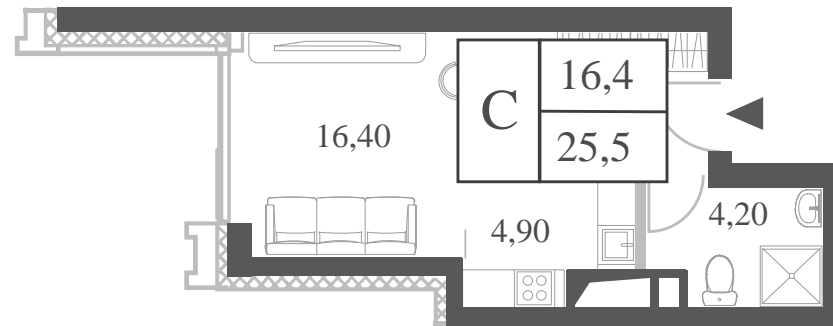

WILL TOWERS. Я БУДУ.

КВАРТИРА №772
КОРПУС ENERGY

ВИДЫ
ПР-Т ГЕНЕРАЛА ДОРОХОВА
ДОЛИНА РЕКИ РАМЕНКИ

СТУДИЯ

ЭТАЖ

12

ПЛОЩАДЬ

25.5 КВ. М

СТОИМОСТЬ

13 283 307 РУБ.

ЖДЕМ ВАС В ОФИСЕ ПРОДАЖ ПО АДРЕСУ: МОСКВА, ЗАО, РАМЕНКИ, ПРОСПЕКТ ГЕНЕРАЛА ДОРОХОВА.
КОЛЛ-ЦЕНТР РАБОТАЕТ ЕЖЕДНЕВНО С 9:00 ДО 21:00

+7 495 023 26 52