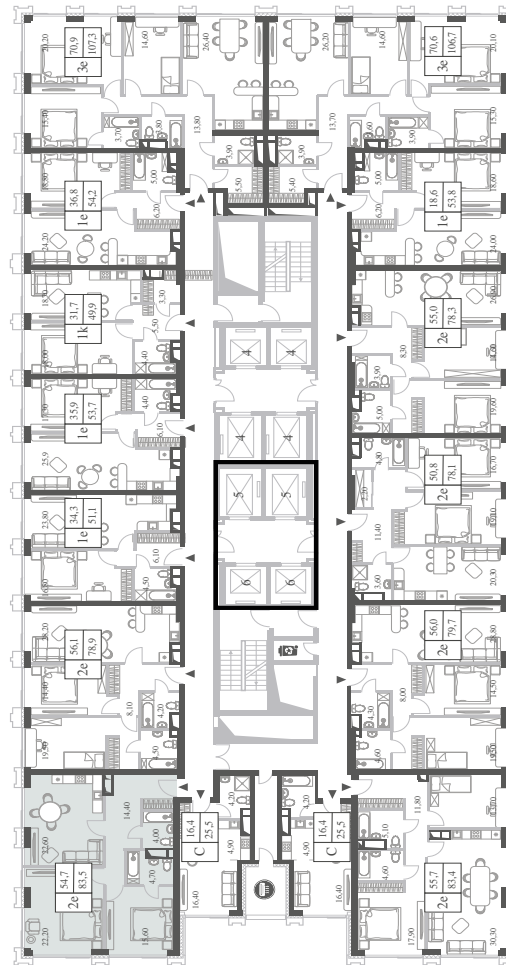

# 83.5

 КВ. М

СТОИМОСТЬ

# 29 768 418

 РУБ.

ВИДЫ

ПР-Т ГЕНЕРАЛА ДОРОХОВА  
ДОЛИНА РЕКИ РАМЕНКИ

WILL TOWERS. Я БУДУ.

КВАРТИРА №773  
КОРПУС ENERGY

2 СПАЛЬНИ

ЭТАЖ

12

ПЛОЩАДЬ

83.5 КВ. М

СТОИМОСТЬ

29 768 418 РУБ.

ВИДЫ  
ПР-Т ГЕНЕРАЛА ДОРОХОВА  
ДОЛИНА РЕКИ РАМЕНКИ

ЖДЕМ ВАС В ОФИСЕ ПРОДАЖ ПО АДРЕСУ: МОСКВА, ЗАО, РАМЕНКИ, ПРОСПЕКТ ГЕНЕРАЛА ДОРОХОВА.  
КОЛЛ-ЦЕНТР РАБОТАЕТ ЕЖЕДНЕВНО С 9:00 ДО 21:00