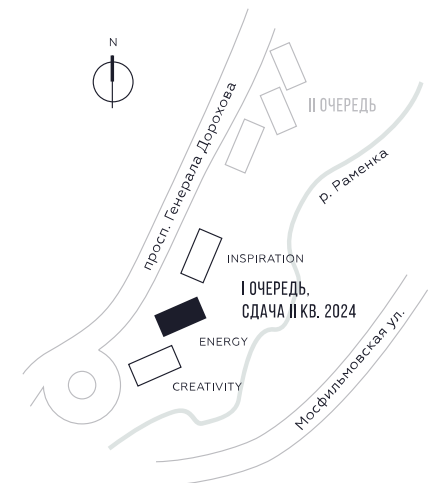

ВИДЫ

ПР-Т ГЕНЕРАЛА ДОРОХОВА
ДОЛИНА РЕКИ РАМЕНКИ