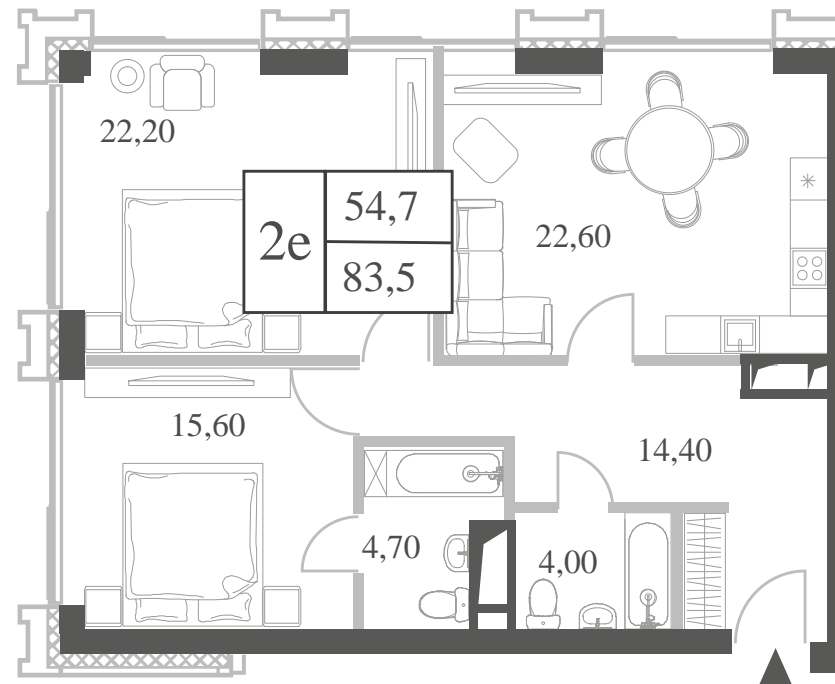

КВАРТИРА №773
КОРПУС ENERGY

2 СПАЛЬНИ

ЭТАЖ

12

ПЛОЩАДЬ

83.5

КВ. М

СТОИМОСТЬ

29 768 418

РУБ.