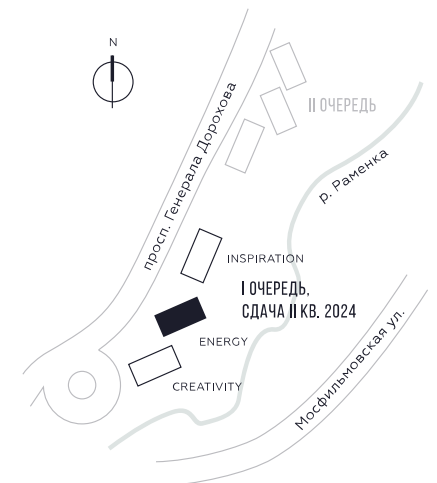

КВАРТИРА №773  
КОРПУС ENERGY

12

ПЛОЩАДЬ

83.5 КВ. М

СТОИМОСТЬ

29 768 418 РУБ.

ВИДЫ  
ПР-Т ГЕНЕРАЛА ДОРОХОВА  
ДОЛИНА РЕКИ РАМЕНКИ

ЖДЕМ ВАС В ОФИСЕ ПРОДАЖ ПО АДРЕСУ: МОСКВА, ЗАО, РАМЕНКИ, ПРОСПЕКТ ГЕНЕРАЛА ДОРОХОВА.  
КОЛЛ-ЦЕНТР РАБОТАЕТ ЕЖЕДНЕВНО С 9:00 ДО 21:00