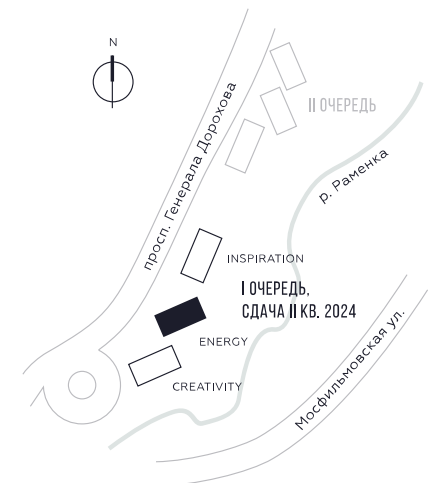

КВАРТИРА №775
КОРПУС ENERGY

1 СПАЛЬНЯ

ЭТАЖ

12

ПЛОЩАДЬ

51.2 КВ. М

СТОИМОСТЬ

21 662 668 РУБ.

ВИДЫ

ПР-Т ГЕНЕРАЛА ДОРОХОВА

ДОЛИНА РЕКИ РАМЕНКИ

WILL TOWERS. Я БУДУ.

КВАРТИРА №775
КОРПУС ENERGY

1 СПАЛЬНЯ

ЭТАЖ

12

ПЛОЩАДЬ

51.2 КВ. М

СТОИМОСТЬ

21 662 668 РУБ.

ВИДЫ
ПР-Т ГЕНЕРАЛА ДОРОХОВА
ДОЛИНА РЕКИ РАМЕНКИ

ЖДЕМ ВАС В ОФИСЕ ПРОДАЖ ПО АДРЕСУ: МОСКВА, ЗАО, РАМЕНКИ, ПРОСПЕКТ ГЕНЕРАЛА ДОРОХОВА.
КОЛЛ-ЦЕНТР РАБОТАЕТ ЕЖЕДНЕВНО С 9:00 ДО 21:00