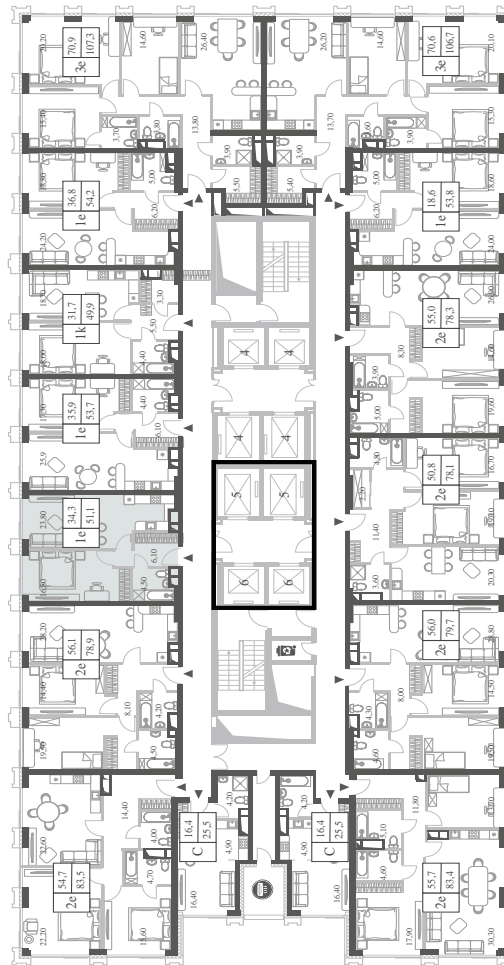

КВАРТИРА №775
КОРПУС ENERGY

1 СПАЛЬНЯ

ЭТАЖ

12

ПЛОЩАДЬ

51.2 КВ. М

СТОИМОСТЬ

21 662 668 РУБ.

ВИДЫ

ПР-Т ГЕНЕРАЛА ДОРОХОВА

ДОЛИНА РЕКИ РАМЕНКИ

WILL TOWERS. Я БУДУ.

КВАРТИРА №775
КОРПУС ENERGY

1 СПАЛЬНЯ

ЭТАЖ

12

ПЛОЩАДЬ

51.2 КВ. М

СТОИМОСТЬ

21 662 668 РУБ.

ВИДЫ
ПР-Т ГЕНЕРАЛА ДОРОХОВА
ДОЛИНА РЕКИ РАМЕНКИ

ЖДЕМ ВАС В ОФИСЕ ПРОДАЖ ПО АДРЕСУ: МОСКВА, ЗАО, РАМЕНКИ, ПРОСПЕКТ ГЕНЕРАЛА ДОРОХОВА.
КОЛЛ-ЦЕНТР РАБОТАЕТ ЕЖЕДНЕВНО С 9:00 ДО 21:00