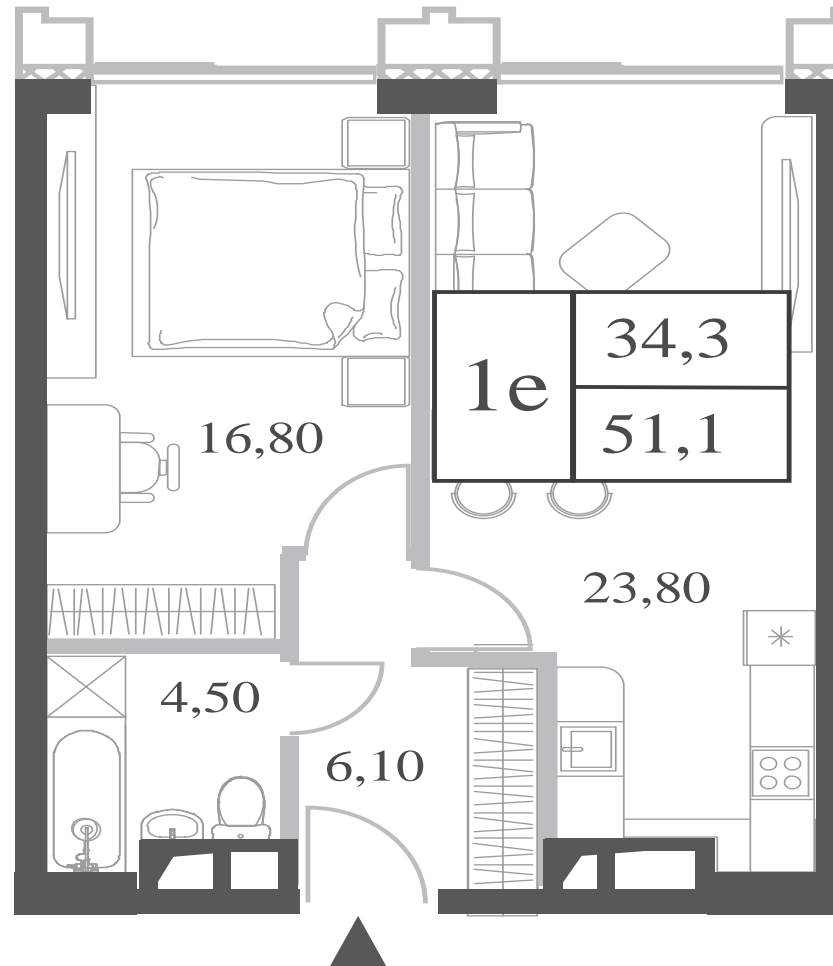

КВАРТИРА №775
КОРПУС ENERGY

1 СПАЛЬНЯ

ЭТАЖ

12

ПЛОЩАДЬ

51.2 КВ. М

СТОИМОСТЬ

21 662 668 РУБ.

ВИДЫ

ПР-Т ГЕНЕРАЛА ДОРОХОВА

ДОЛИНА РЕКИ РАМЕНКИ

WILL TOWERS. Я БУДУ.

КВАРТИРА №775
КОРПУС ENERGY

1 СПАЛЬНЯ

ЭТАЖ

12

ПЛОЩАДЬ

51.2 КВ. М

СТОИМОСТЬ

21 662 668 РУБ.

ВИДЫ
ПР-Т ГЕНЕРАЛА ДОРОХОВА
ДОЛИНА РЕКИ РАМЕНКИ

ЖДЕМ ВАС В ОФИСЕ ПРОДАЖ ПО АДРЕСУ: МОСКВА, ЗАО, РАМЕНКИ, ПРОСПЕКТ ГЕНЕРАЛА ДОРОХОВА.
КОЛЛ-ЦЕНТР РАБОТАЕТ ЕЖЕДНЕВНО С 9:00 ДО 21:00