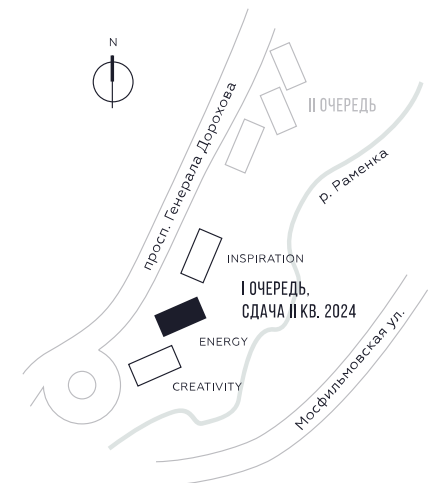

КВАРТИРА №775
КОРПУС ENERGY

1 СПАЛЬНЯ

ЭТАЖ

12

ПЛОЩАДЬ

51.2 КВ. М

СТОИМОСТЬ

21 662 668 РУБ.

ПЛОЩАДЬ

51.2 КВ. М

СТОИМОСТЬ

21 662 668 РУБ.

ВИДЫ
ПР-Т ГЕНЕРАЛА ДОРОХОВА
ДОЛИНА РЕКИ РАМЕНКИ

ЖДЕМ ВАС В ОФИСЕ ПРОДАЖ ПО АДРЕСУ: МОСКВА, ЗАО, РАМЕНКИ, ПРОСПЕКТ ГЕНЕРАЛА ДОРОХОВА.
КОЛЛ-ЦЕНТР РАБОТАЕТ ЕЖЕДНЕВНО С 9:00 ДО 21:00