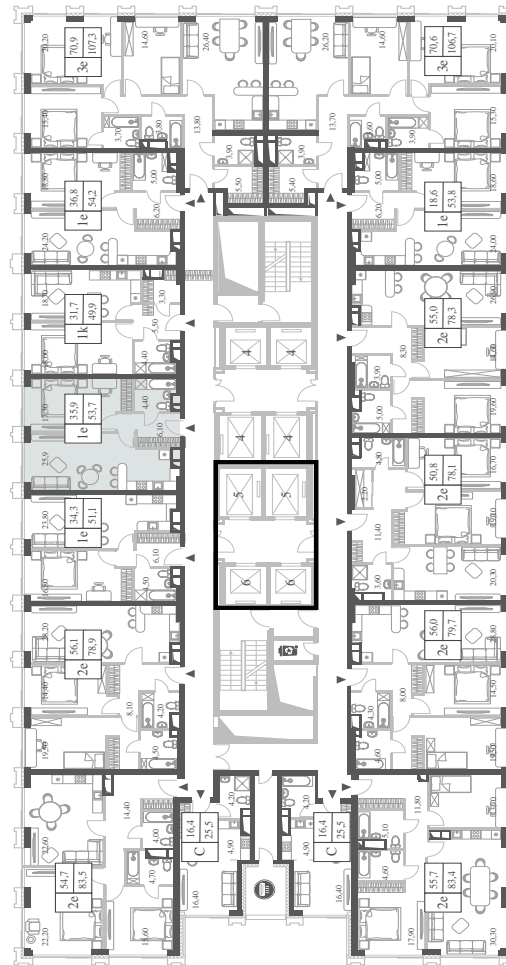

### 12

ПЛОЩАДЬ

### 53.7

 КВ. М

СТОИМОСТЬ

### 20 904 819

 РУБ.

ВИДЫ

ПР-Т ГЕНЕРАЛА ДОРОХОВА

ДОЛИНА РЕКИ РАМЕНКИ

WILL TOWERS. Я БУДУ.

КВАРТИРА №776  
КОРПУС ENERGY

1 СПАЛЬНЯ

ЭТАЖ  
12

ПЛОЩАДЬ  
53.7 КВ. М

СТОИМОСТЬ  
20 904 819 РУБ.

ВИДЫ  
ПР-Т ГЕНЕРАЛА ДОРОХОВА  
ДОЛИНА РЕКИ РАМЕНКИ

ЖДЕМ ВАС В ОФИСЕ ПРОДАЖ ПО АДРЕСУ: МОСКВА, ЗАО, РАМЕНКИ, ПРОСПЕКТ ГЕНЕРАЛА ДОРОХОВА.  
КОЛЛ-ЦЕНТР РАБОТАЕТ ЕЖЕДНЕВНО С 9:00 ДО 21:00