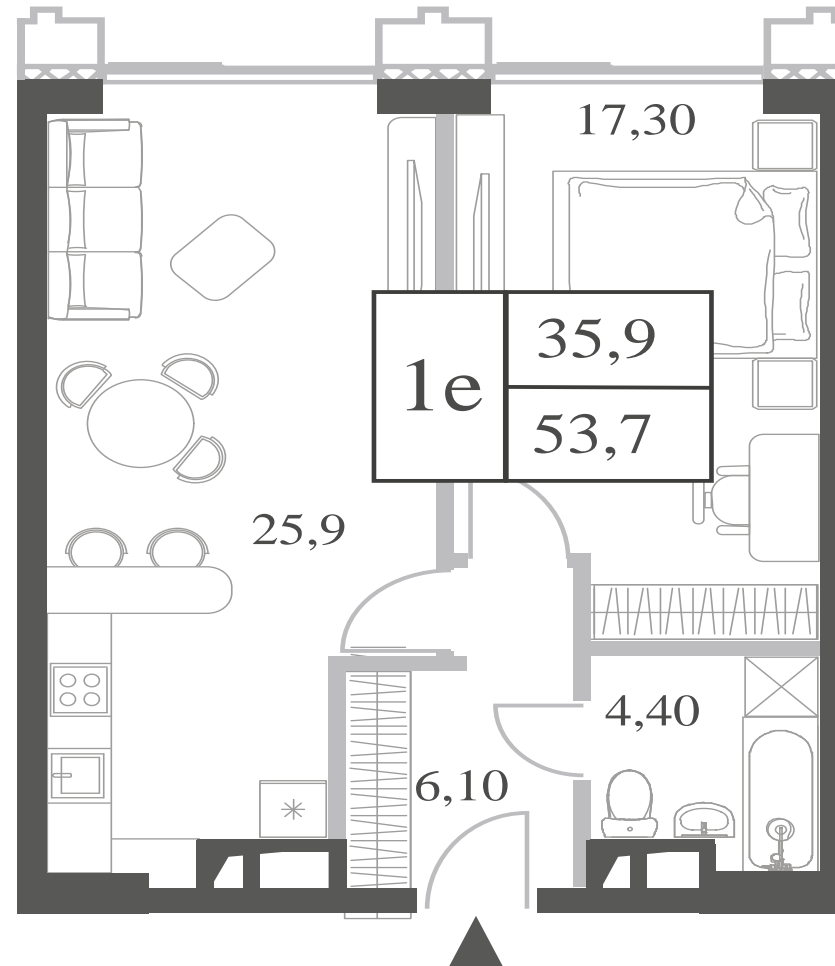

КВАРТИРА №776
КОРПУС ENERGY

1 СПАЛЬНЯ

ЭТАЖ

12

ПЛОЩАДЬ

53.7

КВ. М

СТОИМОСТЬ

20 904 819

РУБ.