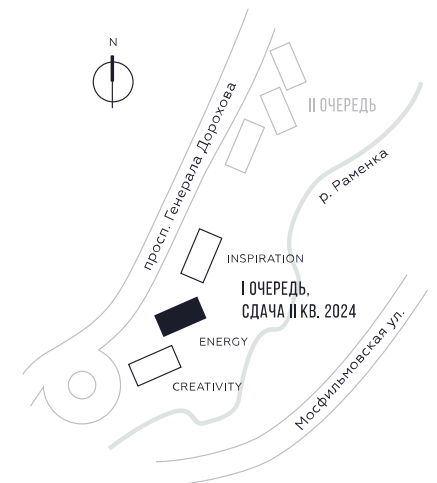

КВАРТИРА №776  
КОРПУС ENERGY

### 20 904 819

 РУБ.

ВИДЫ

ПР-Т ГЕНЕРАЛА ДОРОХОВА

ДОЛИНА РЕКИ РАМЕНКИ

WILL TOWERS. Я БУДУ.

КВАРТИРА №776  
КОРПУС ENERGY

1 СПАЛЬНЯ

ЭТАЖ  
12

ПЛОЩАДЬ  
53.7 КВ. М

СТОИМОСТЬ  
20 904 819 РУБ.

ВИДЫ  
ПР-Т ГЕНЕРАЛА ДОРОХОВА  
ДОЛИНА РЕКИ РАМЕНКИ

ЖДЕМ ВАС В ОФИСЕ ПРОДАЖ ПО АДРЕСУ: МОСКВА, ЗАО, РАМЕНКИ, ПРОСПЕКТ ГЕНЕРАЛА ДОРОХОВА.  
КОЛЛ-ЦЕНТР РАБОТАЕТ ЕЖЕДНЕВНО С 9:00 ДО 21:00