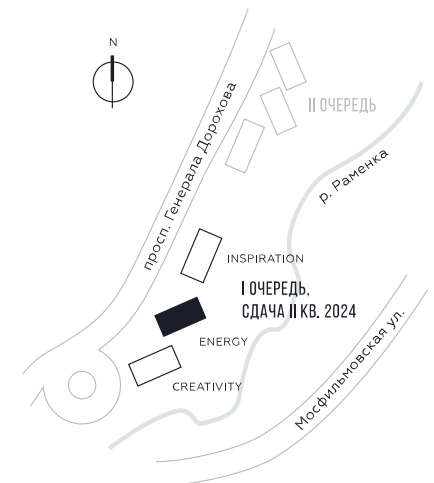

ВИДЫ

ПР-Т ГЕНЕРАЛА ДОРОХОВА

ДОЛИНА РЕКИ РАМЕНКИ