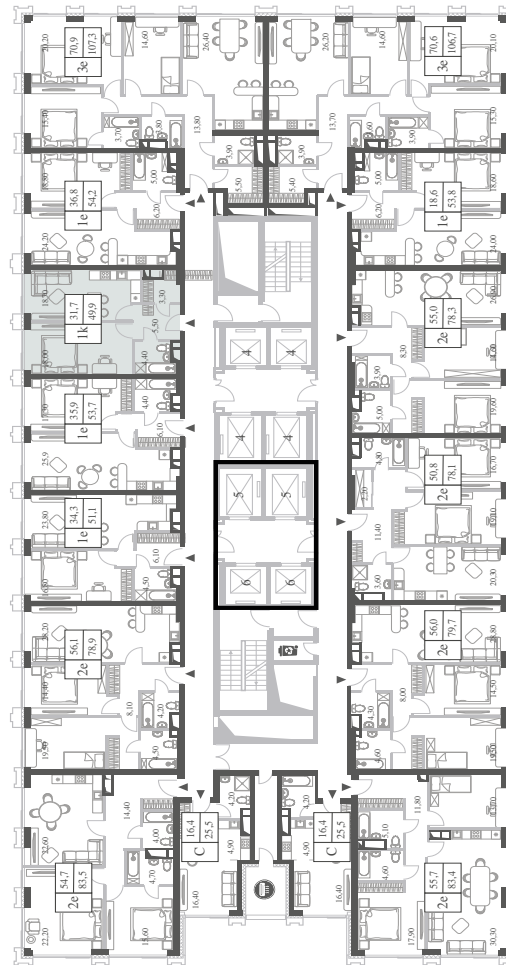

КВАРТИРА №777
КОРПУС ENERGY

1 СПАЛЬНЯ

ЭТАЖ

12

ПЛОЩАДЬ

49.9 КВ. М

СТОИМОСТЬ

20 573 071 РУБ.

ВИДЫ

ПР-Т ГЕНЕРАЛА ДОРОХОВА

ДОЛИНА РЕКИ РАМЕНКИ

WILL TOWERS. Я БУДУ.

КВАРТИРА №777
КОРПУС ENERGY

1 СПАЛЬНЯ

ЭТАЖ
12

ПЛОЩАДЬ
49.9 КВ. М

СТОИМОСТЬ
20 573 071 РУБ.

ВИДЫ
ПР-Т ГЕНЕРАЛА ДОРОХОВА
ДОЛИНА РЕКИ РАМЕНКИ

ЖДЕМ ВАС В ОФИСЕ ПРОДАЖ ПО АДРЕСУ: МОСКВА, ЗАО, РАМЕНКИ, ПРОСПЕКТ ГЕНЕРАЛА ДОРОХОВА.
КОЛЛ-ЦЕНТР РАБОТАЕТ ЕЖЕДНЕВНО С 9:00 ДО 21:00