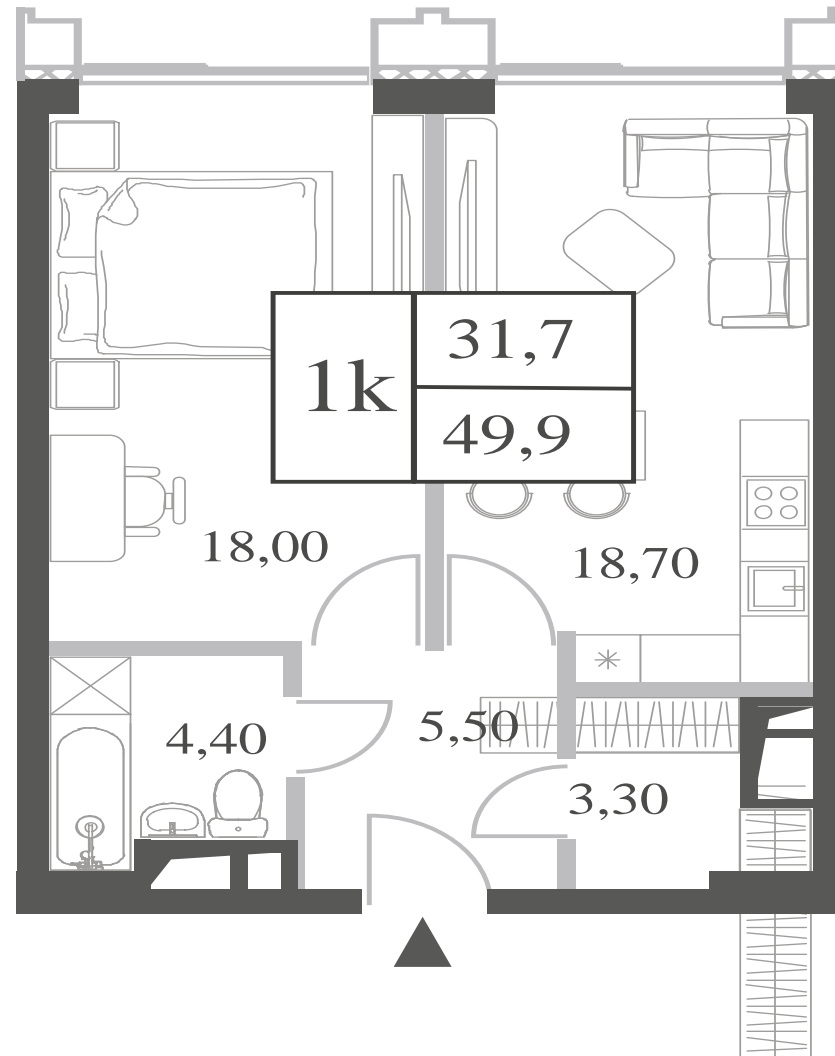

КВАРТИРА №777
КОРПУС ENERGY

1 СПАЛЬНЯ

ЭТАЖ

12

ПЛОЩАДЬ

49.9 КВ. М

СТОИМОСТЬ

20 573 071 РУБ.

ВИДЫ

ПР-Т ГЕНЕРАЛА ДОРОХОВА

ДОЛИНА РЕКИ РАМЕНКИ

WILL TOWERS. Я БУДУ.

КВАРТИРА №777
КОРПУС ENERGY

1 СПАЛЬНЯ

ЭТАЖ
12

ПЛОЩАДЬ
49.9 КВ. М