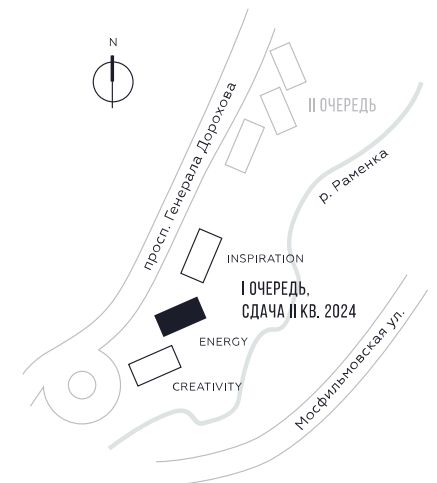

КВАРТИРА №777
КОРПУС ENERGY

1 СПАЛЬНЯ

ЭТАЖ

12

ПЛОЩАДЬ

49.9 КВ. М

СТОИМОСТЬ

20 573 071 РУБ.

ВИДЫ

ПР-Т ГЕНЕРАЛА ДОРОХОВА

ДОЛИНА РЕКИ РАМЕНКИ

WILL TOWERS. Я БУДУ.

КВАРТИРА №777
КОРПУС ENERGY

1 СПАЛЬНЯ

ЭТАЖ
12

ПЛОЩАДЬ
49.9 КВ. М

СТОИМОСТЬ
20 573 071 РУБ.

ВИДЫ
ПР-Т ГЕНЕРАЛА ДОРОХОВА
ДОЛИНА РЕКИ РАМЕНКИ

ЖДЕМ ВАС В ОФИСЕ ПРОДАЖ ПО АДРЕСУ: МОСКВА, ЗАО, РАМЕНКИ, ПРОСПЕКТ ГЕНЕРАЛА ДОРОХОВА.
КОЛЛ-ЦЕНТР РАБОТАЕТ ЕЖЕДНЕВНО С 9:00 ДО 21:00