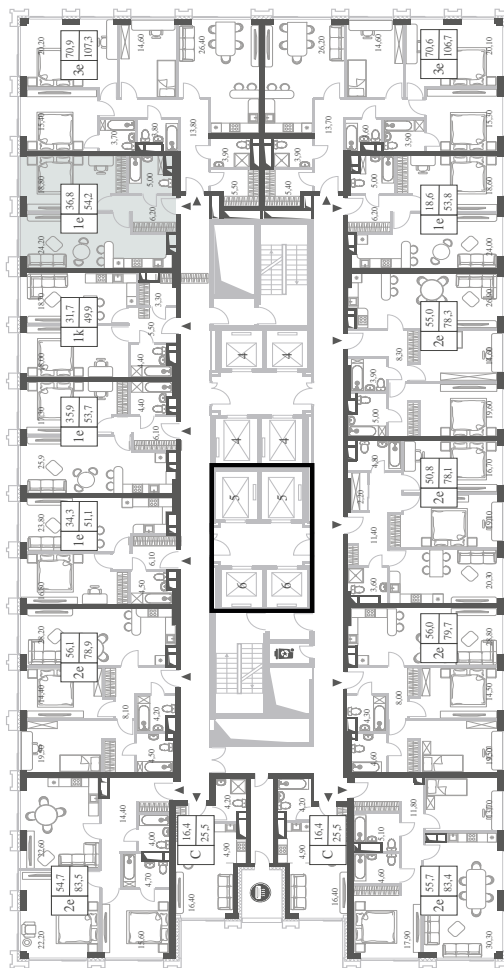

### 12

ПЛОЩАДЬ

### 54.2

 КВ. М

СТОИМОСТЬ

### 21 037 188

 РУБ.

ВИДЫ

ПР-Т ГЕНЕРАЛА ДОРОХОВА

ДОЛИНА РЕКИ РАМЕНКИ

WILL TOWERS. Я БУДУ.

КВАРТИРА №778  
КОРПУС ENERGY

1 СПАЛЬНЯ

ЭТАЖ

12

ПЛОЩАДЬ

54.2 КВ. М

СТОИМОСТЬ

21 037 188 РУБ.

ВИДЫ  
ПР-Т ГЕНЕРАЛА ДОРОХОВА  
ДОЛИНА РЕКИ РАМЕНКИ

ЖДЕМ ВАС В ОФИСЕ ПРОДАЖ ПО АДРЕСУ: МОСКВА, ЗАО, РАМЕНКИ, ПРОСПЕКТ ГЕНЕРАЛА ДОРОХОВА.  
КОЛЛ-ЦЕНТР РАБОТАЕТ ЕЖЕДНЕВНО С 9:00 ДО 21:00