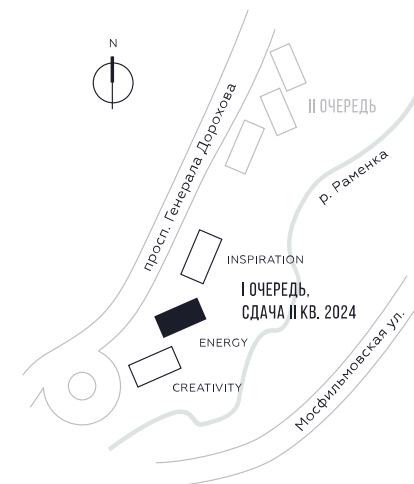

КВАРТИРА №778  
КОРПУС ENERGY

ЭТАЖ

12

ПЛОЩАДЬ

54.2 КВ. М

СТОИМОСТЬ

21 037 188 РУБ.

ВИДЫ  
ПР-Т ГЕНЕРАЛА ДОРОХОВА  
ДОЛИНА РЕКИ РАМЕНКИ

ЖДЕМ ВАС В ОФИСЕ ПРОДАЖ ПО АДРЕСУ: МОСКВА, ЗАО, РАМЕНКИ, ПРОСПЕКТ ГЕНЕРАЛА ДОРОХОВА.  
КОЛЛ-ЦЕНТР РАБОТАЕТ ЕЖЕДНЕВНО С 9:00 ДО 21:00