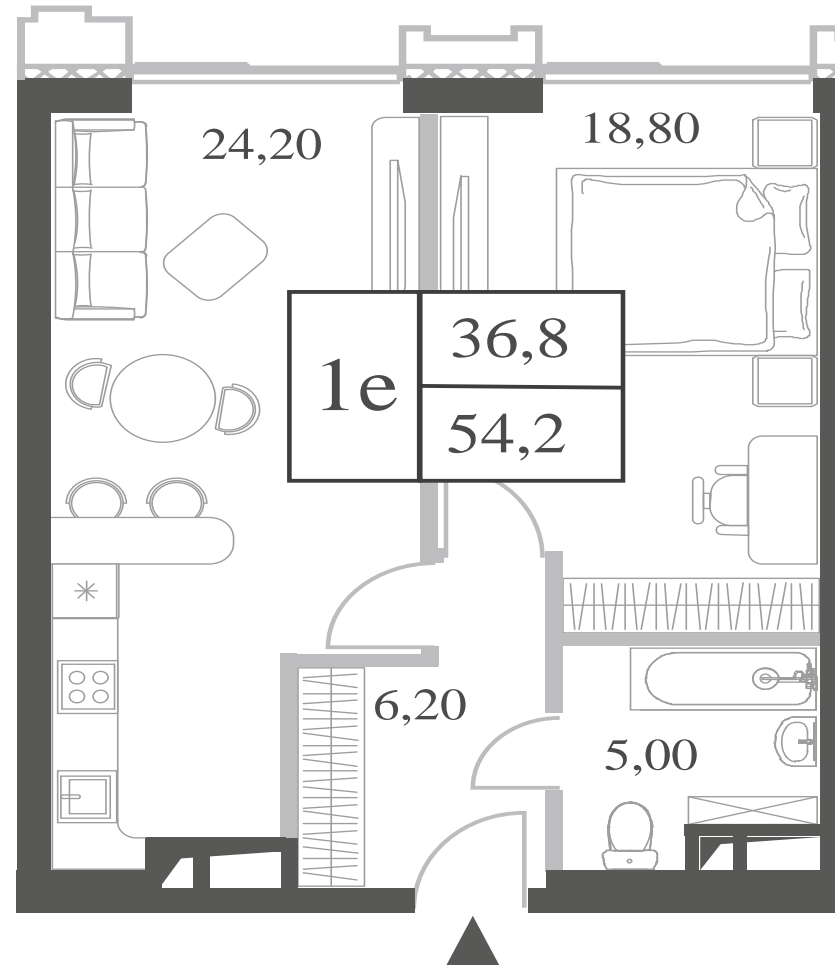

КВАРТИРА №778
КОРПУС ENERGY

1 СПАЛЬНЯ

ЭТАЖ

12

ПЛОЩАДЬ

54.2

КВ. М

СТОИМОСТЬ

21 037 188

РУБ.