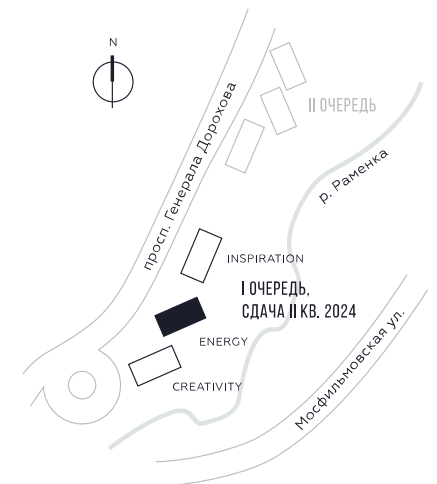

КВАРТИРА №779
КОРПУС ENERGY

ВИДЫ
ПР-Т ГЕНЕРАЛА ДОРОХОВА
ДОЛИНА РЕКИ РАМЕНКИ

3 СПАЛЬНИ

ЭТАЖ

12

ПЛОЩАДЬ

107.3 КВ. М

СТОИМОСТЬ

38 872 214 РУБ.

ЖДЕМ ВАС В ОФИСЕ ПРОДАЖ ПО АДРЕСУ: МОСКВА, ЗАО, РАМЕНКИ, ПРОСПЕКТ ГЕНЕРАЛА ДОРОХОВА.
КОЛЛ-ЦЕНТР РАБОТАЕТ ЕЖЕДНЕВНО С 9:00 ДО 21:00

+7 495 023 26 52