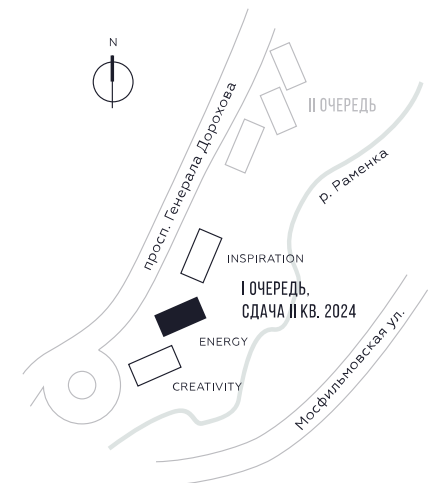

КВАРТИРА №779
КОРПУС ENERGY

ВИДЫ
ПР-Т ГЕНЕРАЛА ДОРОХОВА
ДОЛИНА РЕКИ РАМЕНКИ

3 СПАЛЬНИ

ЭТАЖ

12

ПЛОЩАДЬ

107.3 КВ. М

СТОИМОСТЬ

3 СПАЛЬНИ

ЭТАЖ
12

ПЛОЩАДЬ
107.3 КВ. М

СТОИМОСТЬ
38 872 214 РУБ.

ВИДЫ
ПР-Т ГЕНЕРАЛА ДОРОХОВА
ДОЛИНА РЕКИ РАМЕНКИ

ЖДЕМ ВАС В ОФИСЕ ПРОДАЖ ПО АДРЕСУ: МОСКВА, ЗАО, РАМЕНКИ, ПРОСПЕКТ ГЕНЕРАЛА ДОРОХОВА.
КОЛЛ-ЦЕНТР РАБОТАЕТ ЕЖЕДНЕВНО С 9:00 ДО 21:00