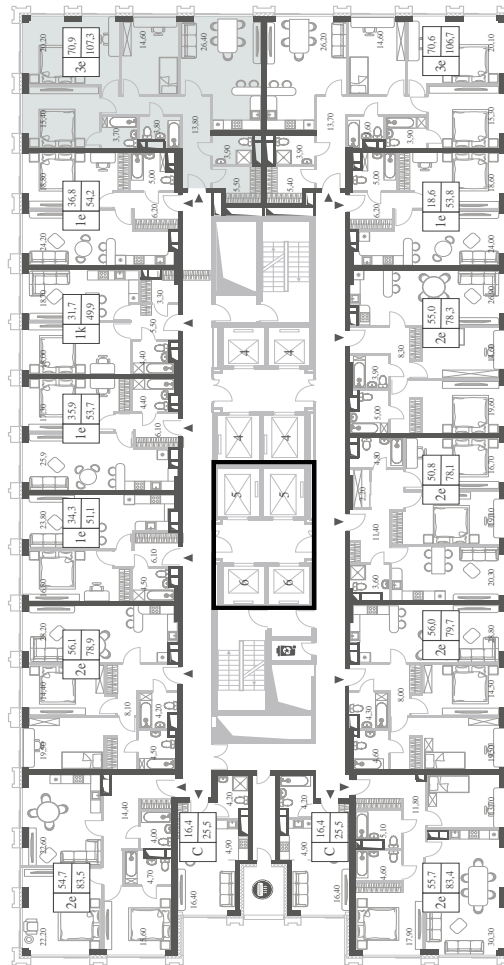

КВАРТИРА №779
КОРПУС ENERGY

ВИДЫ
ПР-Т ГЕНЕРАЛА ДОРОХОВА
ДОЛИНА РЕКИ РАМЕНКИ

3 СПАЛЬНИ

ЭТАЖ

12

ПЛОЩАДЬ

107.3 КВ. М

СТОИМОСТЬ

3 СПАЛЬНИ

ЭТАЖ
12

ПЛОЩАДЬ
107.3 КВ. М

СТОИМОСТЬ
38 872 214 РУБ.

ВИДЫ
ПР-Т ГЕНЕРАЛА ДОРОХОВА
ДОЛИНА РЕКИ РАМЕНКИ

ЖДЕМ ВАС В ОФИСЕ ПРОДАЖ ПО АДРЕСУ: МОСКВА, ЗАО, РАМЕНКИ, ПРОСПЕКТ ГЕНЕРАЛА ДОРОХОВА.
КОЛЛ-ЦЕНТР РАБОТАЕТ ЕЖЕДНЕВНО С 9:00 ДО 21:00