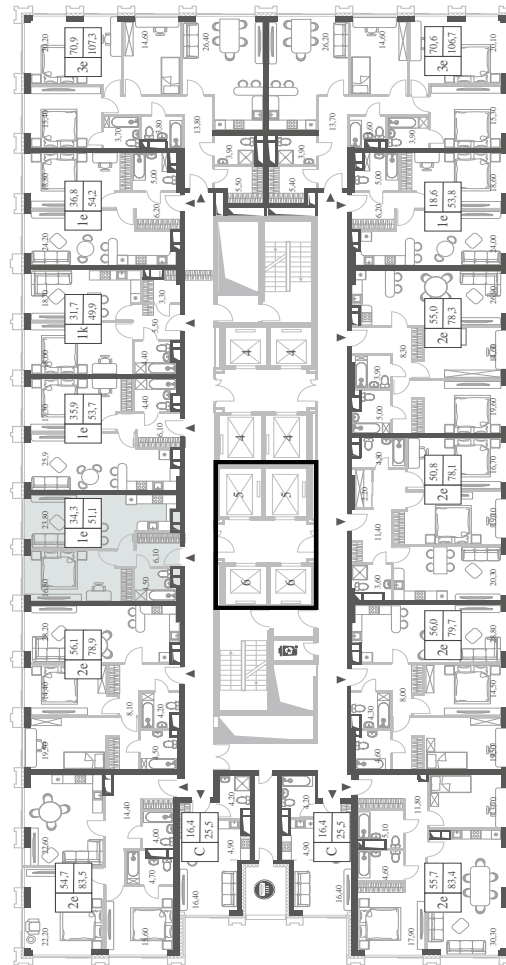

WILL TOWERS. Я БУДУ.

КВАРТИРА №790
КОРПУС ENERGY

1 СПАЛЬНЯ

ЭТАЖ

13

ПЛОЩАДЬ

51.2 КВ. М

СТОИМОСТЬ

17 871 206 РУБ.

ВИДЫ
ПР-Т ГЕНЕРАЛА ДОРОХОВА
ДОЛИНА РЕКИ РАМЕНКИ