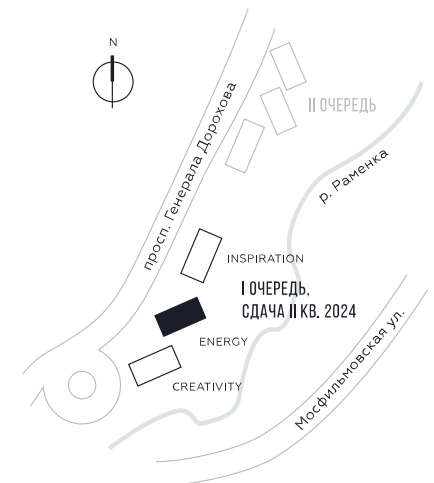

WILL TOWERS. Я БУДУ.

КВАРТИРА №790
КОРПУС ENERGY

1 СПАЛЬНЯ

ЭТАЖ

13

ПЛОЩАДЬ

51.2 КВ. М

СТОИМОСТЬ

17 871 206 РУБ.

ВИДЫ

ПР-Т ГЕНЕРАЛА ДОРОХОВА

ДОЛИНА РЕКИ РАМЕНКИ

ЖДЕМ ВАС В ОФИСЕ ПРОДАЖ ПО АДРЕСУ: МОСКВА, ЗАО, РАМЕНКИ, ПРОСПЕКТ ГЕНЕРАЛА ДОРОХОВА.
КОЛЛ-ЦЕНТР РАБОТАЕТ ЕЖЕДНЕВНО С 9:00 ДО 21:00

+7 495 023 26 52