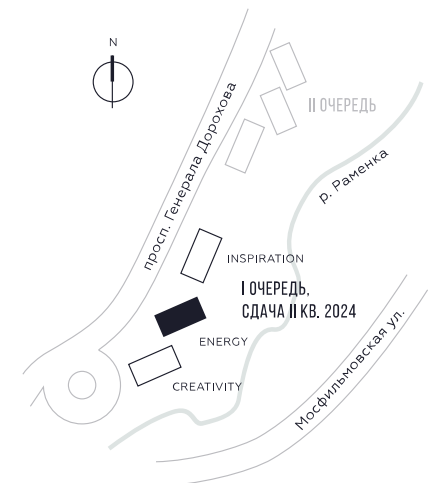

WILL TOWERS. Я БУДУ.

КВАРТИРА №790
КОРПУС ENERGY

1 СПАЛЬНЯ

ЭТАЖ

13

ПЛОЩАДЬ

51.2 КВ. М

СТОИМОСТЬ

17 871 206 РУБ.

ВИДЫ

ПР-Т ГЕНЕРАЛА ДОРОХОВА

ДОЛИНА РЕКИ РАМЕНКИ

ЖДЕМ ВАС В ОФИСЕ ПРОДАЖ ПО АДРЕСУ: МОСКВА, ЗАО, РАМЕНКИ, ПРОСПЕКТ ГЕНЕРАЛА ДОРОХОВА.
КОЛЛ-ЦЕНТР РАБОТАЕТ ЕЖЕДНЕВНО С 9:00 ДО 21:00

+7 495 023 26 52