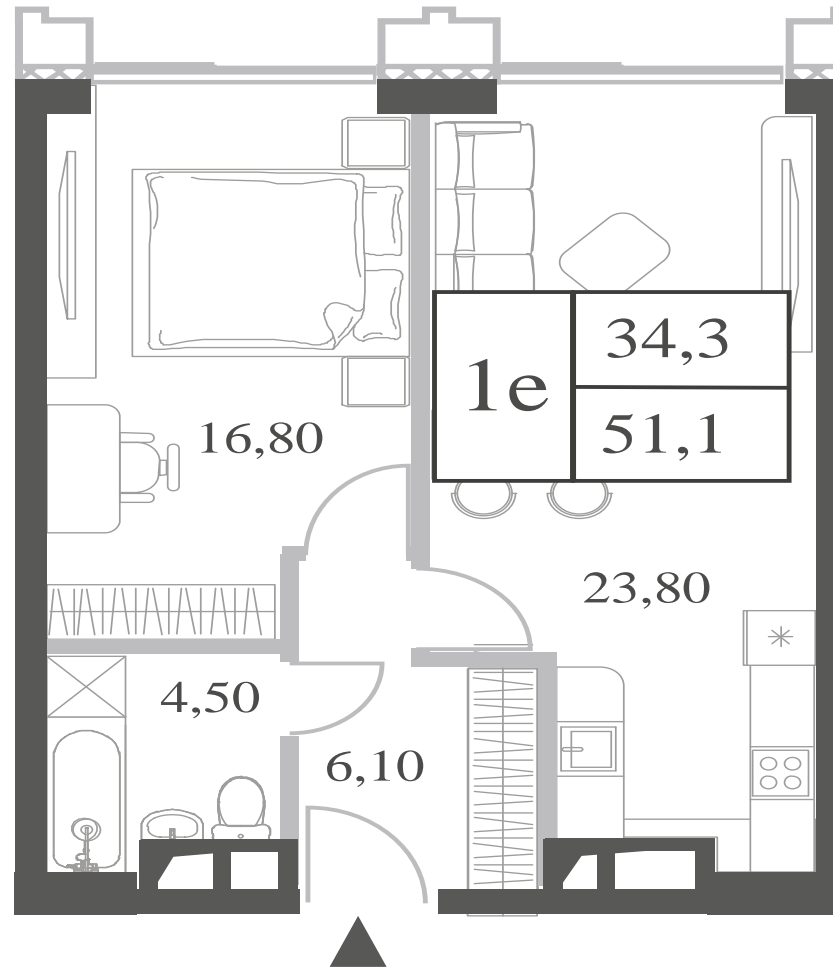

WILL TOWERS. Я БУДУ.

КВАРТИРА №790
КОРПУС ENERGY

1 СПАЛЬНЯ

ЭТАЖ

13

ПЛОЩАДЬ

51.2 КВ. М

СТОИМОСТЬ

17 871 206 РУБ.

ВИДЫ

ПР-Т ГЕНЕРАЛА ДОРОХОВА

ДОЛИНА РЕКИ РАМЕНКИ