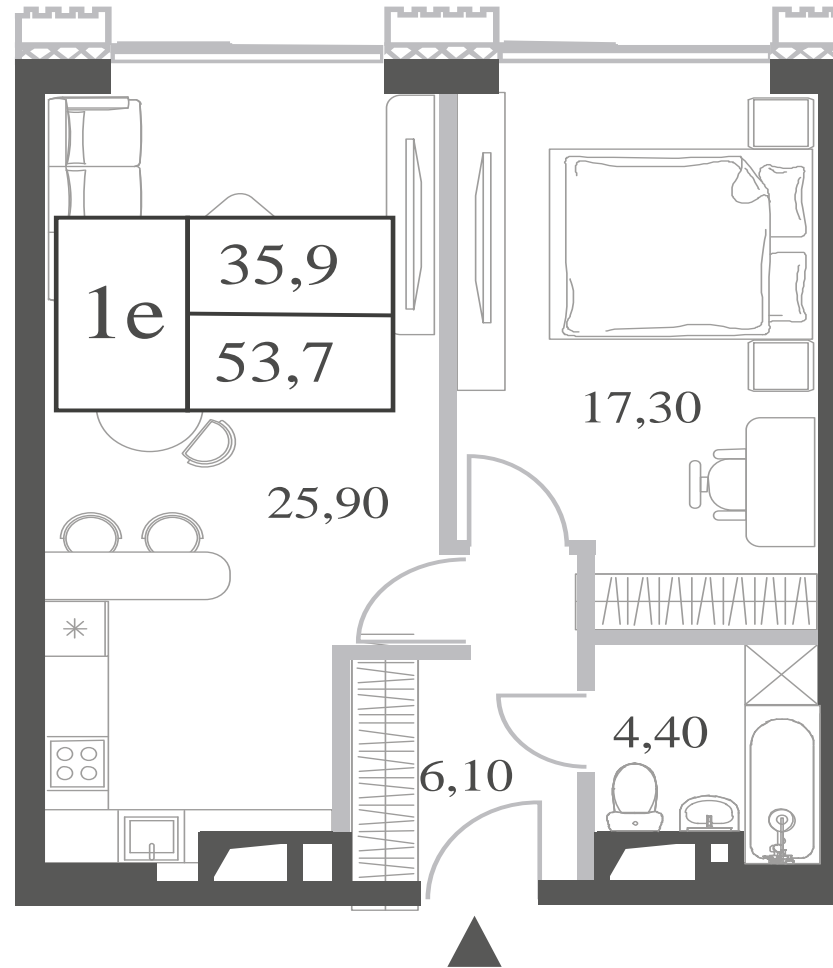

КВАРТИРА №80
КОРПУС CREATIVITY

1 СПАЛЬНЯ

ЭТАЖ

8

ПЛОЩАДЬ

53.7

 КВ. М

СТОИМОСТЬ

20 332 968

 РУБ.

ВИДЫ

ПР-Т ГЕНЕРАЛА ДОРОХОВА

ДОЛИНА РЕКИ РАМЕНКИ

WILL TOWERS. Я БУДУ.

КВАРТИРА №80
КОРПУС CREATIVITY

1 СПАЛЬНЯ

ЭТАЖ

8

ПЛОЩАДЬ

53.7 КВ. М

СТОИМОСТЬ

20 332 968 РУБ.

ВИДЫ
ПР-Т ГЕНЕРАЛА ДОРОХОВА
ДОЛИНА РЕКИ РАМЕНКИ

ЖДЕМ ВАС В ОФИСЕ ПРОДАЖ ПО АДРЕСУ: МОСКВА, ЗАО, РАМЕНКИ, ПРОСПЕКТ ГЕНЕРАЛА ДОРОХОВА.
КОЛЛ-ЦЕНТР РАБОТАЕТ ЕЖЕДНЕВНО С 9:00 ДО 21:00