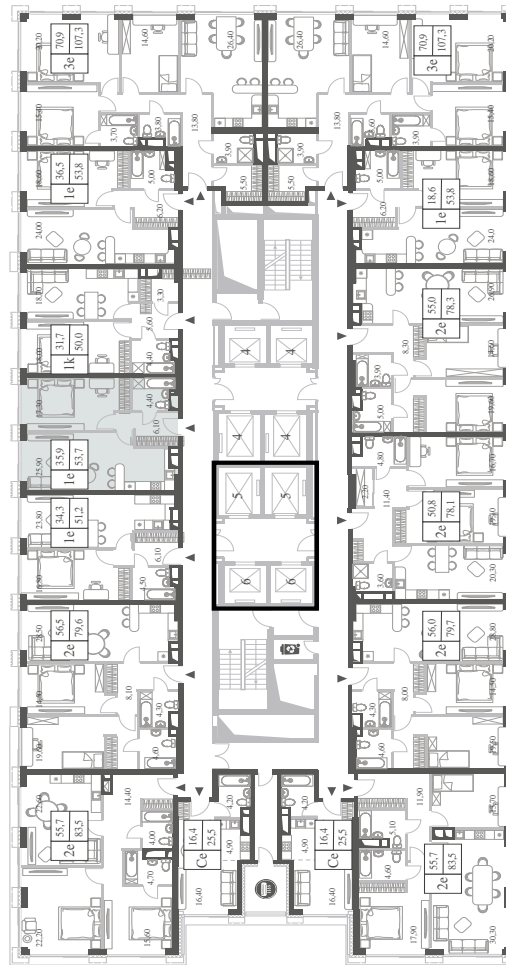

КВАРТИРА №80
КОРПУС CREATIVITY

1 СПАЛЬНЯ

ЭТАЖ

8

ПЛОЩАДЬ

53.7

 КВ. М

СТОИМОСТЬ

20 332 968

 РУБ.

ВИДЫ

ПР-Т ГЕНЕРАЛА ДОРОХОВА

ДОЛИНА РЕКИ РАМЕНКИ

WILL TOWERS. Я БУДУ.

КВАРТИРА №80
КОРПУС CREATIVITY

1 СПАЛЬНЯ

ЭТАЖ

8

ПЛОЩАДЬ

53.7 КВ. М

СТОИМОСТЬ

20 332 968 РУБ.

ВИДЫ
ПР-Т ГЕНЕРАЛА ДОРОХОВА
ДОЛИНА РЕКИ РАМЕНКИ

ЖДЕМ ВАС В ОФИСЕ ПРОДАЖ ПО АДРЕСУ: МОСКВА, ЗАО, РАМЕНКИ, ПРОСПЕКТ ГЕНЕРАЛА ДОРОХОВА.
КОЛЛ-ЦЕНТР РАБОТАЕТ ЕЖЕДНЕВНО С 9:00 ДО 21:00