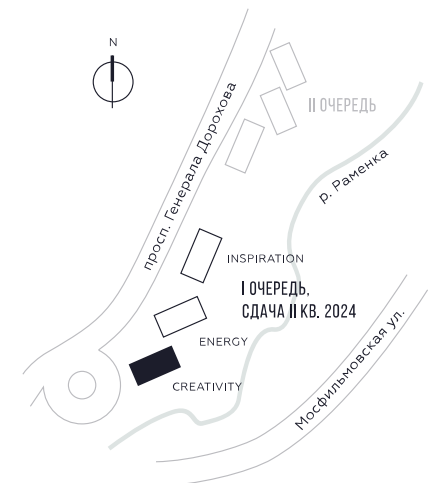

КВАРТИРА №80
КОРПУС CREATIVITY

1 СПАЛЬНЯ

ЭТАЖ

8

ПЛОЩАДЬ

53.7

 КВ. М

СТОИМОСТЬ

20 332 968

 РУБ.

ВИДЫ

ПР-Т ГЕНЕРАЛА ДОРОХОВА

ДОЛИНА РЕКИ РАМЕНКИ

WILL TOWERS. Я БУДУ.

КВАРТИРА №80
КОРПУС CREATIVITY

1 СПАЛЬНЯ

ЭТАЖ

8

ПЛОЩАДЬ

53.7 КВ. М

СТОИМОСТЬ

20 332 968 РУБ.

ВИДЫ
ПР-Т ГЕНЕРАЛА ДОРОХОВА
ДОЛИНА РЕКИ РАМЕНКИ

ЖДЕМ ВАС В ОФИСЕ ПРОДАЖ ПО АДРЕСУ: МОСКВА, ЗАО, РАМЕНКИ, ПРОСПЕКТ ГЕНЕРАЛА ДОРОХОВА.
КОЛЛ-ЦЕНТР РАБОТАЕТ ЕЖЕДНЕВНО С 9:00 ДО 21:00