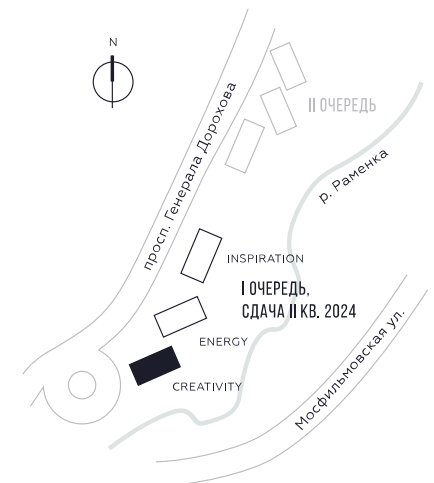

КВАРТИРА №80
КОРПУС CREATIVITY

1 СПАЛЬНЯ

ЭТАЖ

8

ПЛОЩАДЬ

53.7

 КВ. М

СТОИМОСТЬ

20 332 968

 РУБ.

ВИДЫ

ПР-Т ГЕНЕРАЛА ДОРОХОВА

ДОЛИНА РЕКИ РАМЕНКИ

WILL TOWERS. Я БУДУ.

КВАРТИРА №80
КОРПУС CREATIVITY

1 СПАЛЬНЯ

ЭТАЖ

8

ПЛОЩАДЬ

53.7 КВ. М

СТОИМОСТЬ

20 332 968 РУБ.

ВИДЫ
ПР-Т ГЕНЕРАЛА ДОРОХОВА
ДОЛИНА РЕКИ РАМЕНКИ

ЖДЕМ ВАС В ОФИСЕ ПРОДАЖ ПО АДРЕСУ: МОСКВА, ЗАО, РАМЕНКИ, ПРОСПЕКТ ГЕНЕРАЛА ДОРОХОВА.
КОЛЛ-ЦЕНТР РАБОТАЕТ ЕЖЕДНЕВНО С 9:00 ДО 21:00