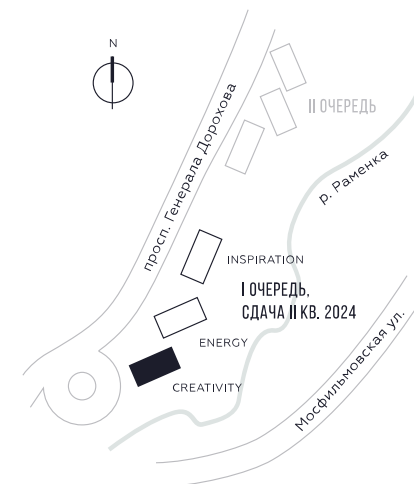

КВАРТИРА №81
КОРПУС CREATIVITY

1 СПАЛЬНЯ

ЭТАЖ

8

ПЛОЩАДЬ

50 КВ. М

СТОИМОСТЬ

19 435 850 РУБ.

ВИДЫ
ПР-Т ГЕНЕРАЛА ДОРОХОВА
ДОЛИНА РЕКИ РАМЕНКИ

WILL TOWERS. Я БУДУ.

КВАРТИРА №81
КОРПУС CREATIVITY

1 СПАЛЬНЯ

ЭТАЖ

8

ПЛОЩАДЬ

50 КВ. М

СТОИМОСТЬ

19 435 850 РУБ.

ВИДЫ
ПР-Т ГЕНЕРАЛА ДОРОХОВА
ДОЛИНА РЕКИ РАМЕНКИ

ЖДЕМ ВАС В ОФИСЕ ПРОДАЖ ПО АДРЕСУ: МОСКВА, ЗАО, РАМЕНКИ, ПРОСПЕКТ ГЕНЕРАЛА ДОРОХОВА.
КОЛЛ-ЦЕНТР РАБОТАЕТ ЕЖЕДНЕВНО С 9:00 ДО 21:00