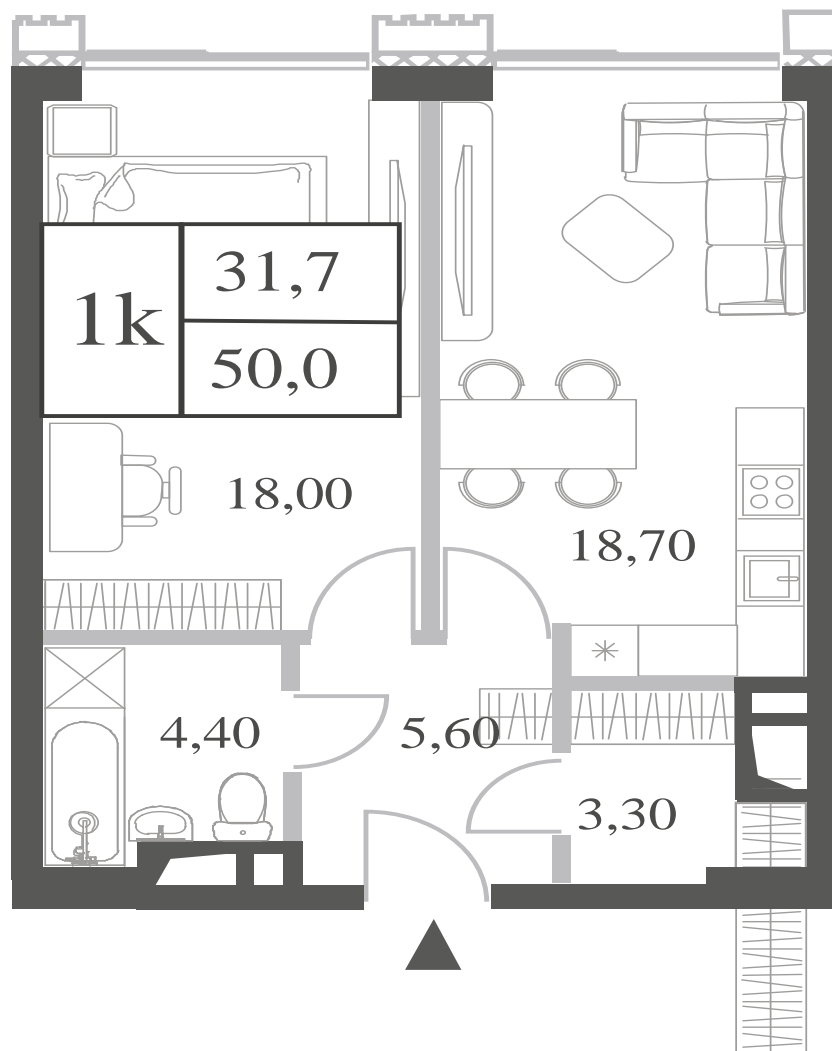

КВАРТИРА №81
КОРПУС CREATIVITY

1 СПАЛЬНЯ

ЭТАЖ

8

ПЛОЩАДЬ

50 КВ. М

СТОИМОСТЬ

19 435 850 РУБ.

ВИДЫ
ПР-Т ГЕНЕРАЛА ДОРОХОВА
ДОЛИНА РЕКИ РАМЕНКИ

WILL TOWERS. Я БУДУ.

КВАРТИРА №81
КОРПУС CREATIVITY

1 СПАЛЬНЯ

ЭТАЖ

8

ПЛОЩАДЬ

50 КВ. М

СТОИМОСТЬ

19 435 850 РУБ.

ВИДЫ
ПР-Т ГЕНЕРАЛА ДОРОХОВА
ДОЛИНА РЕКИ РАМЕНКИ

ЖДЕМ ВАС В ОФИСЕ ПРОДАЖ ПО АДРЕСУ: МОСКВА, ЗАО, РАМЕНКИ, ПРОСПЕКТ ГЕНЕРАЛА ДОРОХОВА.
КОЛЛ-ЦЕНТР РАБОТАЕТ ЕЖЕДНЕВНО С 9:00 ДО 21:00