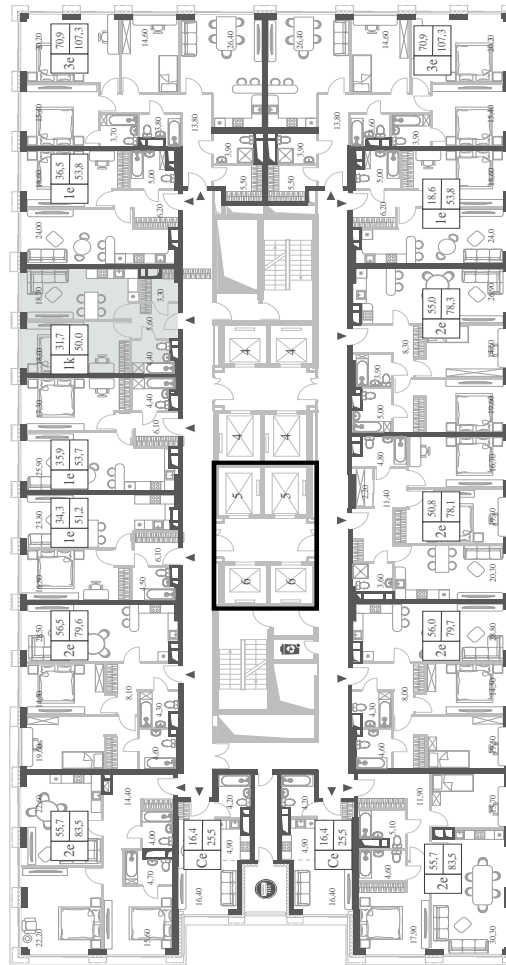

КВАРТИРА №81
КОРПУС CREATIVITY

1 СПАЛЬНЯ

ЭТАЖ

8

ПЛОЩАДЬ

50 КВ. М

СТОИМОСТЬ

19 435 850 РУБ.

ВИДЫ
ПР-Т ГЕНЕРАЛА ДОРОХОВА
ДОЛИНА РЕКИ РАМЕНКИ

WILL TOWERS. Я БУДУ.

КВАРТИРА №81
КОРПУС CREATIVITY

1 СПАЛЬНЯ

ЭТАЖ

8

ПЛОЩАДЬ

50 КВ. М

СТОИМОСТЬ

19 435 850 РУБ.

ВИДЫ
ПР-Т ГЕНЕРАЛА ДОРОХОВА
ДОЛИНА РЕКИ РАМЕНКИ

ЖДЕМ ВАС В ОФИСЕ ПРОДАЖ ПО АДРЕСУ: МОСКВА, ЗАО, РАМЕНКИ, ПРОСПЕКТ ГЕНЕРАЛА ДОРОХОВА.
КОЛЛ-ЦЕНТР РАБОТАЕТ ЕЖЕДНЕВНО С 9:00 ДО 21:00