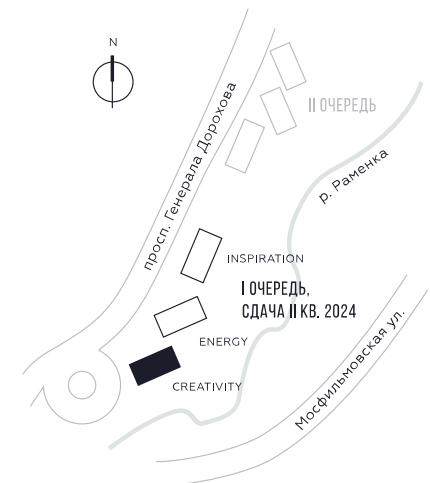

КВАРТИРА №81
КОРПУС CREATIVITY

1 СПАЛЬНЯ

ЭТАЖ

8

ПЛОЩАДЬ

50 КВ. М

СТОИМОСТЬ

19 435 850 РУБ.

ВИДЫ
ПР-Т ГЕНЕРАЛА ДОРОХОВА
ДОЛИНА РЕКИ РАМЕНКИ

WILL TOWERS. Я БУДУ.

КВАРТИРА №81
КОРПУС CREATIVITY

1 СПАЛЬНЯ

ЭТАЖ

8

ПЛОЩАДЬ

50 КВ. М

СТОИМОСТЬ

19 435 850 РУБ.

ВИДЫ
ПР-Т ГЕНЕРАЛА ДОРОХОВА
ДОЛИНА РЕКИ РАМЕНКИ

ЖДЕМ ВАС В ОФИСЕ ПРОДАЖ ПО АДРЕСУ: МОСКВА, ЗАО, РАМЕНКИ, ПРОСПЕКТ ГЕНЕРАЛА ДОРОХОВА.
КОЛЛ-ЦЕНТР РАБОТАЕТ ЕЖЕДНЕВНО С 9:00 ДО 21:00