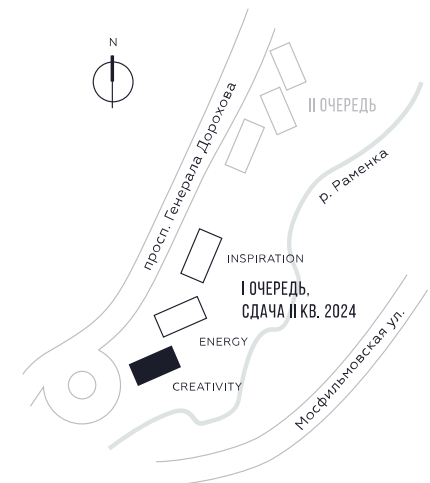

ЖДЕМ ВАС В ОФИСЕ ПРОДАЖ ПО АДРЕСУ: МОСКВА, ЗАО, РАМЕНКИ, ПРОСПЕКТ ГЕНЕРАЛА ДОРОХОВА.
КОЛЛ-ЦЕНТР РАБОТАЕТ ЕЖЕДНЕВНО С 9:00 ДО 21:00

+7 495 023 26 52