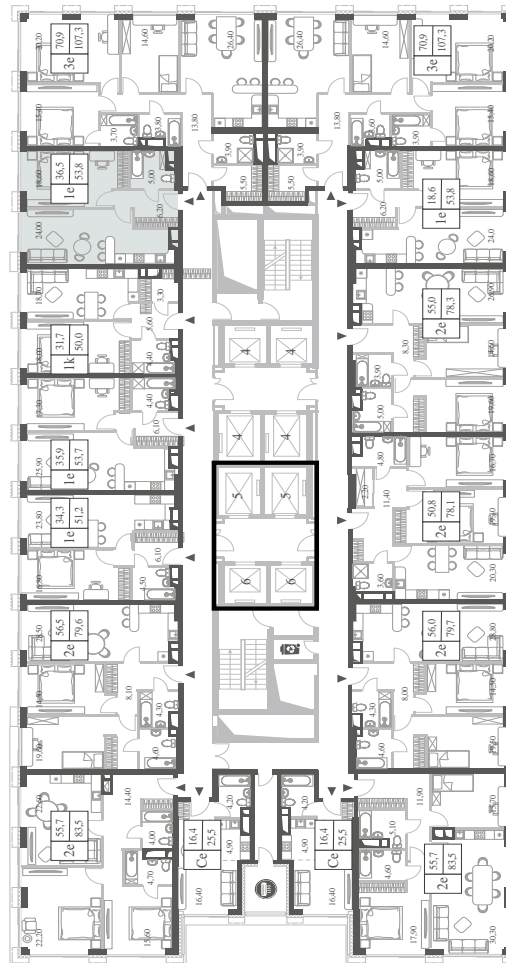

КВАРТИРА №82
КОРПУС CREATIVITY

ВИДЫ
ПР-Т ГЕНЕРАЛА ДОРОХОВА
ДОЛИНА РЕКИ РАМЕНКИ

1 СПАЛЬНЯ

ЭТАЖ

8

ПЛОЩАДЬ

53.8 КВ. М

СТОИМОСТЬ

1 СПАЛЬНЯ

ЭТАЖ

8

ПЛОЩАДЬ

53.8 КВ. М

СТОИМОСТЬ

20 369 540 РУБ.

ВИДЫ