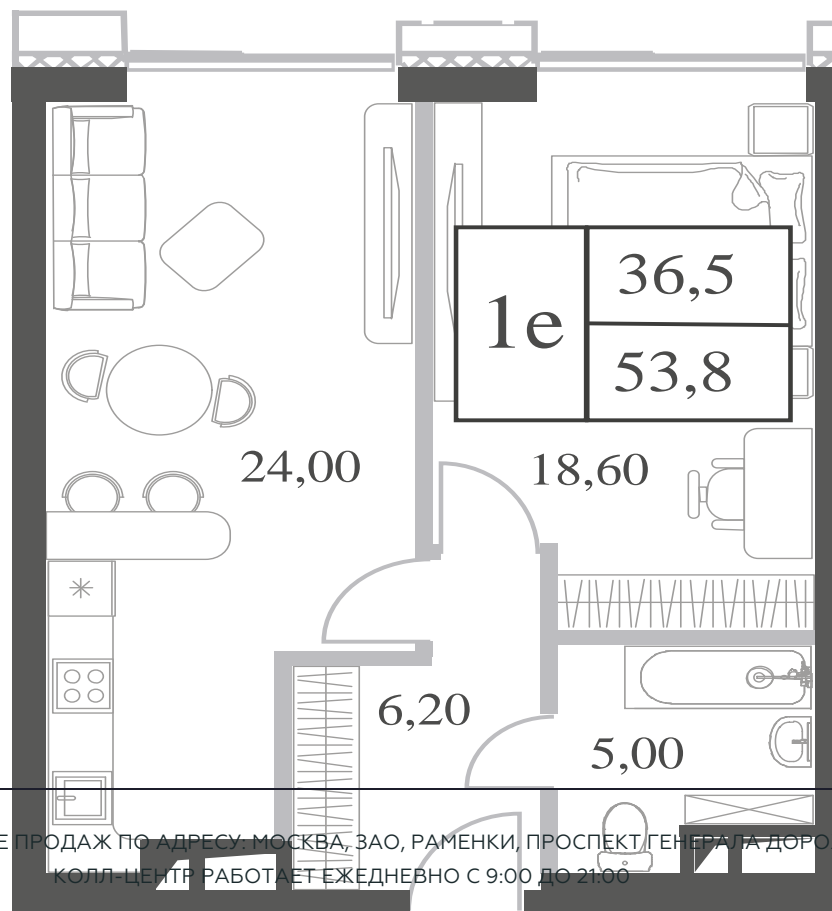

КВАРТИРА №82
КОРПУС CREATIVITY

ВИДЫ
ПР-Т ГЕНЕРАЛА ДОРОХОВА
ДОЛИНА РЕКИ РАМЕНКИ

1 СПАЛЬНЯ

ЭТАЖ

8

ПЛОЩАДЬ

53.8 КВ. М

СТОИМОСТЬ

20 369 540 РУБ.

ЖДЕМ ВАС В ОФИСЕ ПРОДАЖ ПО АДРЕСУ: МОСКВА, ЗАО, РАМЕНКИ, ПРОСПЕКТ ГЕНЕРАЛА ДОРОХОВА.
КОЛЛ-ЦЕНТР РАБОТАЕТ ЕЖЕДНЕВНО С 9:00 ДО 21:00

+7 495 023 26 52