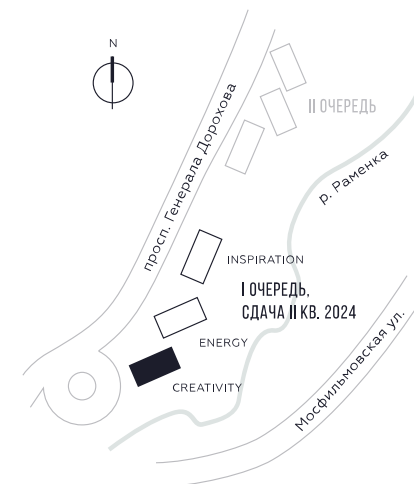

КВАРТИРА №82
КОРПУС CREATIVITY

ВИДЫ
ПР-Т ГЕНЕРАЛА ДОРОХОВА
ДОЛИНА РЕКИ РАМЕНКИ

1 СПАЛЬНЯ

ЭТАЖ

8

ПЛОЩАДЬ

53.8 КВ. М

СТОИМОСТЬ

20 369 540 РУБ.

ЖДЕМ ВАС В ОФИСЕ ПРОДАЖ ПО АДРЕСУ: МОСКВА, ЗАО, РАМЕНКИ, ПРОСПЕКТ ГЕНЕРАЛА ДОРОХОВА.
КОЛЛ-ЦЕНТР РАБОТАЕТ ЕЖЕДНЕВНО С 9:00 ДО 21:00

+7 495 023 26 52

WILL TOWERS. Я БУДУ.

КВАРТИРА №82
КОРПУС CREATIVITY