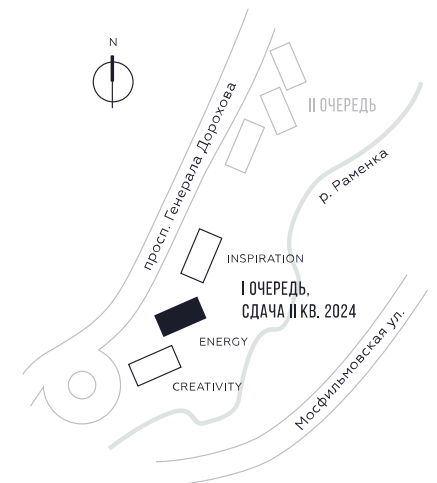

WILL TOWERS. Я БУДУ.

КВАРТИРА №841  
КОРПУС ENERGY

1 СПАЛЬНЯ

ЭТАЖ

17

ПЛОЩАДЬ

53.8 КВ. М

СТОИМОСТЬ

19 877 217 РУБ.

ВИДЫ

ПР-Т ГЕНЕРАЛА ДОРОХОВА

ДОЛИНА РЕКИ РАМЕНКИ

ЖДЕМ ВАС В ОФИСЕ ПРОДАЖ ПО АДРЕСУ: МОСКВА, ЗАО, РАМЕНКИ, ПРОСПЕКТ ГЕНЕРАЛА ДОРОХОВА.  
КОЛЛ-ЦЕНТР РАБОТАЕТ ЕЖЕДНЕВНО С 9:00 ДО 21:00

+7 495 023 26 52

WILL TOWERS. Я БУДУ.

КВАРТИРА №841  
КОРПУС ENERGY

1 СПАЛЬНЯ

ЭТАЖ  
17

ПЛОЩАДЬ  
53.8 КВ. М

СТОИМОСТЬ  
19 877 217 РУБ.

ВИДЫ  
ПР-Т ГЕНЕРАЛА ДОРОХОВА  
ДОЛИНА РЕКИ РАМЕНКИ

ЖДЕМ ВАС В ОФИСЕ ПРОДАЖ ПО АДРЕСУ: МОСКВА, ЗАО, РАМЕНКИ, ПРОСПЕКТ ГЕНЕРАЛА ДОРОХОВА.  
КОЛЛ-ЦЕНТР РАБОТАЕТ ЕЖЕДНЕВНО С 9:00 ДО 21:00