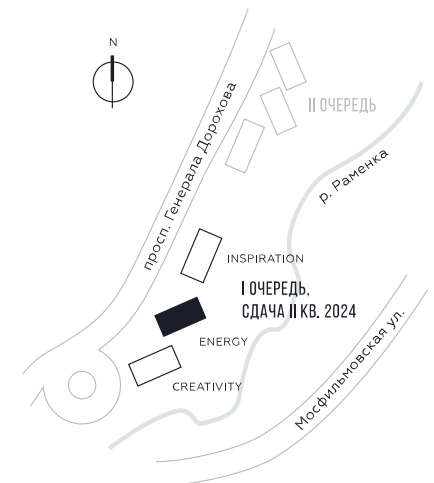

WILL TOWERS. Я БУДУ.

КВАРТИРА №841  
КОРПУС ENERGY

1 СПАЛЬНЯ

ЭТАЖ

17

ПЛОЩАДЬ

53.8 КВ. М

СТОИМОСТЬ

19 877 217 РУБ.

ВИДЫ

ПР-Т ГЕНЕРАЛА ДОРОХОВА

ДОЛИНА РЕКИ РАМЕНКИ

ЖДЕМ ВАС В ОФИСЕ ПРОДАЖ ПО АДРЕСУ: МОСКВА, ЗАО, РАМЕНКИ, ПРОСПЕКТ ГЕНЕРАЛА ДОРОХОВА.  
КОЛЛ-ЦЕНТР РАБОТАЕТ ЕЖЕДНЕВНО С 9:00 ДО 21:00

+7 495 023 26 52