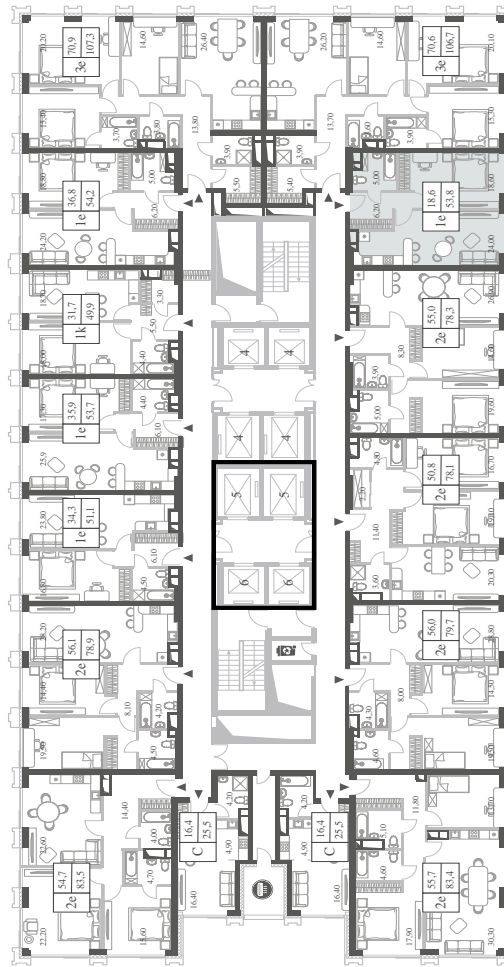

WILL TOWERS. Я БУДУ.

КВАРТИРА №841  
КОРПУС ENERGY

1 СПАЛЬНЯ

ЭТАЖ

17

ПЛОЩАДЬ

53.8 КВ. М

СТОИМОСТЬ

WILL TOWERS. Я БУДУ.

КВАРТИРА №841  
КОРПУС ENERGY

1 СПАЛЬНЯ

ЭТАЖ  
17

ПЛОЩАДЬ  
53.8 КВ. М

СТОИМОСТЬ  
19 877 217 РУБ.

ВИДЫ  
ПР-Т ГЕНЕРАЛА ДОРОХОВА  
ДОЛИНА РЕКИ РАМЕНКИ

ЖДЕМ ВАС В ОФИСЕ ПРОДАЖ ПО АДРЕСУ: МОСКВА, ЗАО, РАМЕНКИ, ПРОСПЕКТ ГЕНЕРАЛА ДОРОХОВА.  
КОЛЛ-ЦЕНТР РАБОТАЕТ ЕЖЕДНЕВНО С 9:00 ДО 21:00