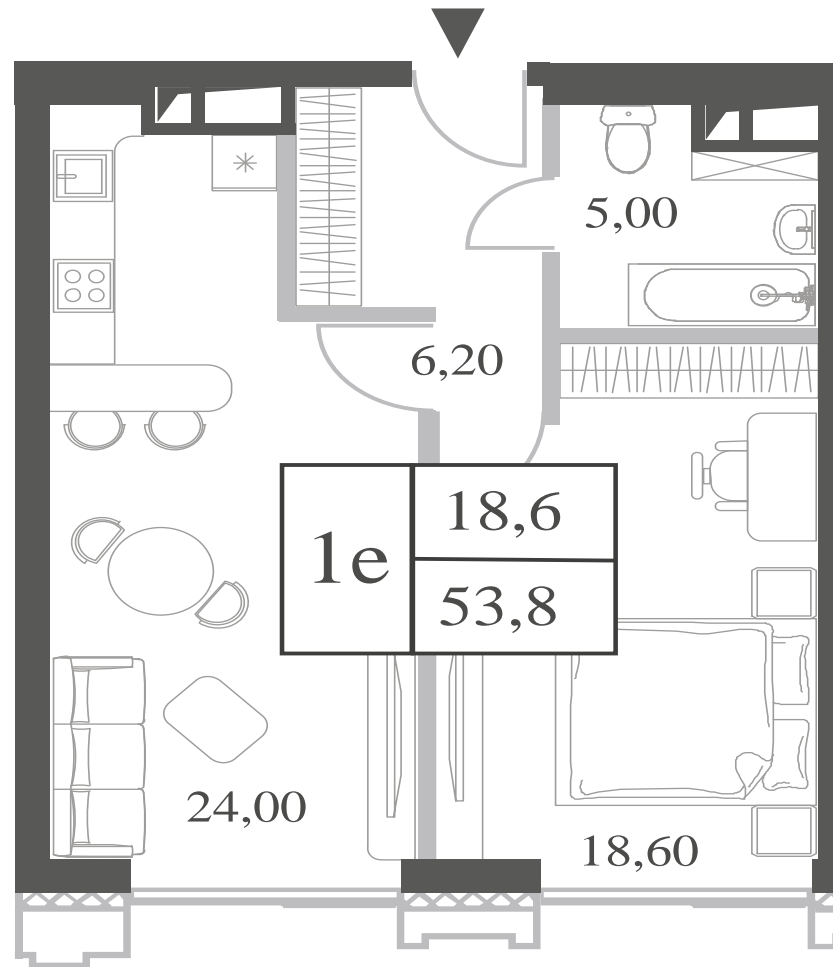

WILL TOWERS. Я БУДУ.

КВАРТИРА №841
КОРПУС ENERGY

1 СПАЛЬНЯ

ЭТАЖ

17

ПЛОЩАДЬ

53.8 КВ. М

СТОИМОСТЬ

19 877 217 РУБ.

ВИДЫ

ПР-Т ГЕНЕРАЛА ДОРОХОВА

ДОЛИНА РЕКИ РАМЕНКИ