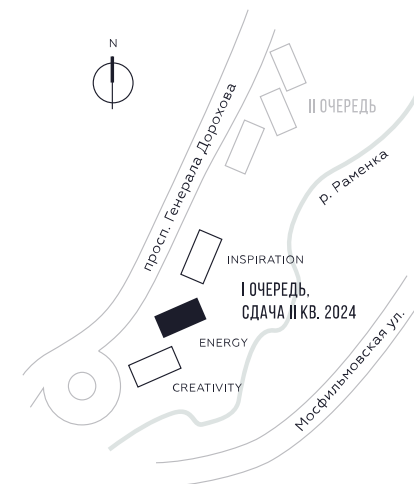

WILL TOWERS. Я БУДУ.

КВАРТИРА №843
КОРПУС ENERGY

2 СПАЛЬНИ

ЭТАЖ

17

ПЛОЩАДЬ

78.1 КВ. М

СТОИМОСТЬ

25 818 532 РУБ.

ВИДЫ
ПР-Т ГЕНЕРАЛА ДОРОХОВА
ДОЛИНА РЕКИ РАМЕНКИ

ЖДЕМ ВАС В ОФИСЕ ПРОДАЖ ПО АДРЕСУ: МОСКВА, ЗАО, РАМЕНКИ, ПРОСПЕКТ ГЕНЕРАЛА ДОРОХОВА.
КОЛЛ-ЦЕНТР РАБОТАЕТ ЕЖЕДНЕВНО С 9:00 ДО 21:00

+7 495 023 26 52