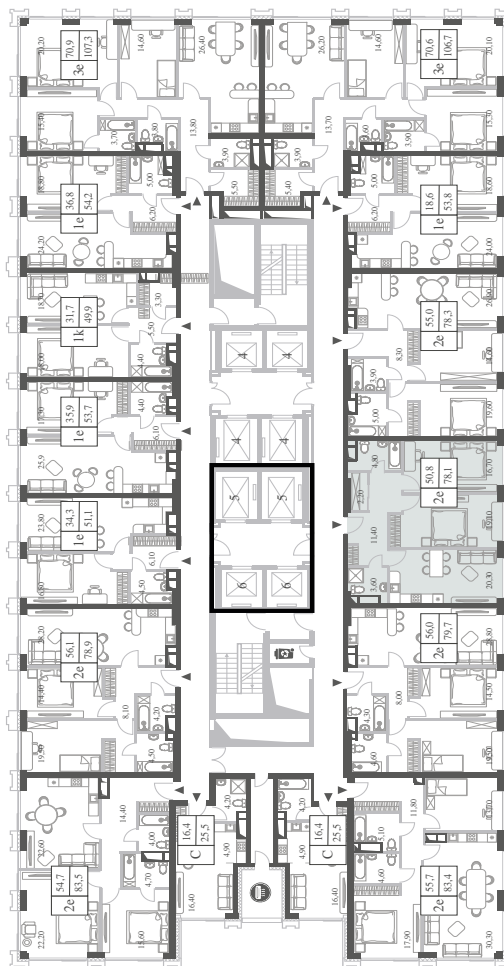

WILL TOWERS. Я БУДУ.

КВАРТИРА №843
КОРПУС ENERGY

2 СПАЛЬНИ

ЭТАЖ

17

ПЛОЩАДЬ

78.1 КВ. М

СТОИМОСТЬ

25 818 532 РУБ.

ВИДЫ
ПР-Т ГЕНЕРАЛА ДОРОХОВА
ДОЛИНА РЕКИ РАМЕНКИ

ЖДЕМ ВАС В ОФИСЕ ПРОДАЖ ПО АДРЕСУ: МОСКВА, ЗАО, РАМЕНКИ, ПРОСПЕКТ ГЕНЕРАЛА ДОРОХОВА.
КОЛЛ-ЦЕНТР РАБОТАЕТ ЕЖЕДНЕВНО С 9:00 ДО 21:00

+7 495 023 26 52