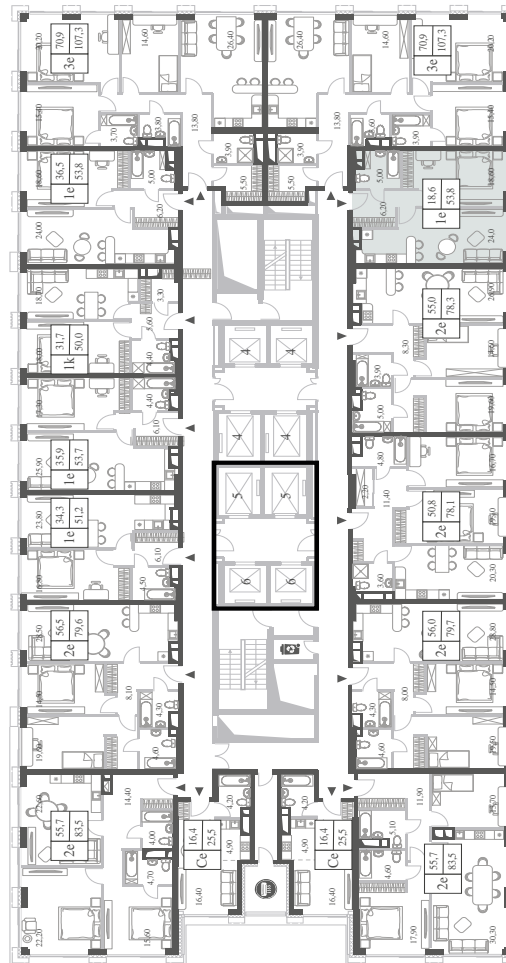

КВАРТИРА №85
КОРПУС CREATIVITY

1 СПАЛЬНЯ

ЭТАЖ

9

ПЛОЩАДЬ

53.8 КВ. М

СТОИМОСТЬ

19 251 307 РУБ.

ВИДЫ

ПР-Т ГЕНЕРАЛА ДОРОХОВА

ДОЛИНА РЕКИ РАМЕНКИ

WILL TOWERS. Я БУДУ.

КВАРТИРА №85
КОРПУС CREATIVITY

1 СПАЛЬНЯ

ЭТАЖ

9

ПЛОЩАДЬ

53.8 КВ. М

СТОИМОСТЬ

19 251 307 РУБ.

ВИДЫ
ПР-Т ГЕНЕРАЛА ДОРОХОВА
ДОЛИНА РЕКИ РАМЕНКИ

ЖДЕМ ВАС В ОФИСЕ ПРОДАЖ ПО АДРЕСУ: МОСКВА, ЗАО, РАМЕНКИ, ПРОСПЕКТ ГЕНЕРАЛА ДОРОХОВА.
КОЛЛ-ЦЕНТР РАБОТАЕТ ЕЖЕДНЕВНО С 9:00 ДО 21:00