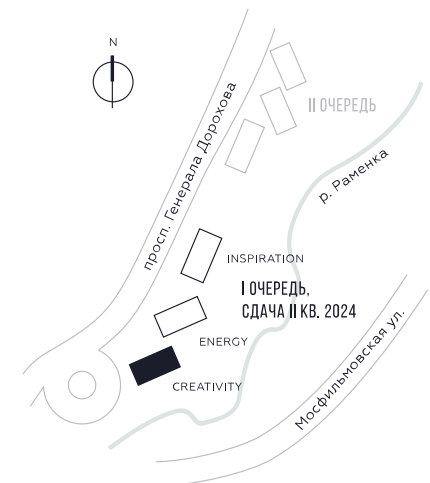

КВАРТИРА №85
КОРПУС CREATIVITY

1 СПАЛЬНЯ

ЭТАЖ

9

ПЛОЩАДЬ

53.8 КВ. М

СТОИМОСТЬ

19 251 307 РУБ.

ВИДЫ

ПР-Т ГЕНЕРАЛА ДОРОХОВА

ДОЛИНА РЕКИ РАМЕНКИ

WILL TOWERS. Я БУДУ.

КВАРТИРА №85
КОРПУС CREATIVITY

1 СПАЛЬНЯ

ЭТАЖ

9

ПЛОЩАДЬ

53.8 КВ. М

СТОИМОСТЬ

19 251 307 РУБ.

ВИДЫ
ПР-Т ГЕНЕРАЛА ДОРОХОВА
ДОЛИНА РЕКИ РАМЕНКИ

ЖДЕМ ВАС В ОФИСЕ ПРОДАЖ ПО АДРЕСУ: МОСКВА, ЗАО, РАМЕНКИ, ПРОСПЕКТ ГЕНЕРАЛА ДОРОХОВА.
КОЛЛ-ЦЕНТР РАБОТАЕТ ЕЖЕДНЕВНО С 9:00 ДО 21:00