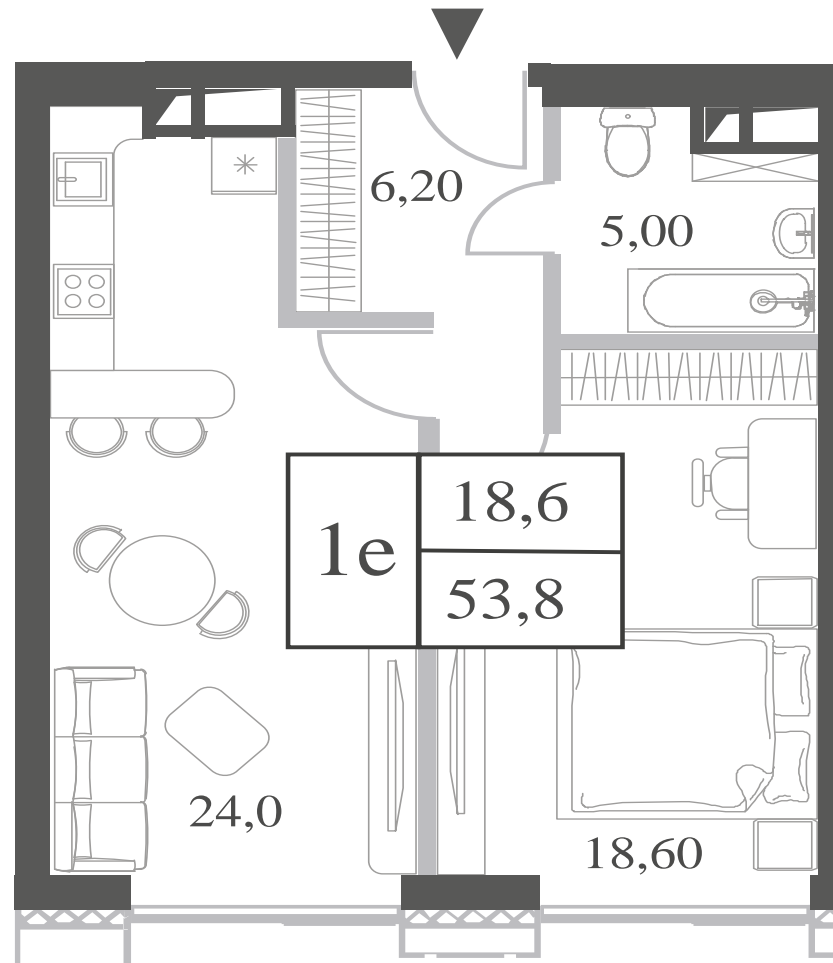

КВАРТИРА №85
КОРПУС CREATIVITY

1 СПАЛЬНЯ

ЭТАЖ

9

ПЛОЩАДЬ

53.8 КВ. М

СТОИМОСТЬ

19 251 307 РУБ.

ВИДЫ

ПР-Т ГЕНЕРАЛА ДОРОХОВА

ДОЛИНА РЕКИ РАМЕНКИ

WILL TOWERS. Я БУДУ.

КВАРТИРА №85
КОРПУС CREATIVITY

1 СПАЛЬНЯ

ЭТАЖ

9

ПЛОЩАДЬ

53.8 КВ. М

СТОИМОСТЬ

19 251 307 РУБ.

ВИДЫ
ПР-Т ГЕНЕРАЛА ДОРОХОВА
ДОЛИНА РЕКИ РАМЕНКИ

ЖДЕМ ВАС В ОФИСЕ ПРОДАЖ ПО АДРЕСУ: МОСКВА, ЗАО, РАМЕНКИ, ПРОСПЕКТ ГЕНЕРАЛА ДОРОХОВА.
КОЛЛ-ЦЕНТР РАБОТАЕТ ЕЖЕДНЕВНО С 9:00 ДО 21:00