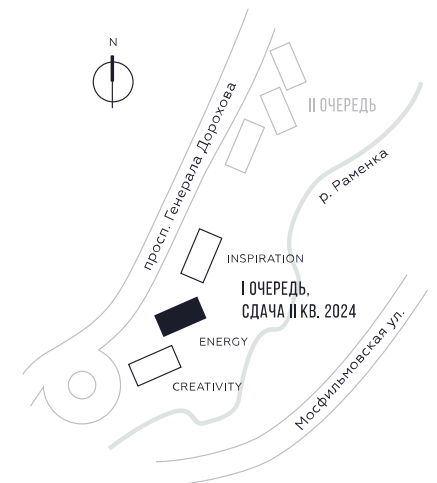

WILL TOWERS. Я БУДУ.

КВАРТИРА №850  
КОРПУС ENERGY

1 СПАЛЬНЯ

ЭТАЖ

17

ПЛОЩАДЬ

51.2 КВ. М

СТОИМОСТЬ

21 610 496 РУБ.

ВИДЫ

ПР-Т ГЕНЕРАЛА ДОРОХОВА

ДОЛИНА РЕКИ РАМЕНКИ

ЖДЕМ ВАС В ОФИСЕ ПРОДАЖ ПО АДРЕСУ: МОСКВА, ЗАО, РАМЕНКИ, ПРОСПЕКТ ГЕНЕРАЛА ДОРОХОВА.  
КОЛЛ-ЦЕНТР РАБОТАЕТ ЕЖЕДНЕВНО С 9:00 ДО 21:00

+7 495 023 26 52

WILL TOWERS. Я БУДУ.

КВАРТИРА №850  
КОРПУС ENERGY

1 СПАЛЬНЯ

ЭТАЖ  
17

ПЛОЩАДЬ  
51.2 КВ. М

СТОИМОСТЬ  
21 610 496 РУБ.

ВИДЫ  
ПР-Т ГЕНЕРАЛА ДОРОХОВА  
ДОЛИНА РЕКИ РАМЕНКИ

ЖДЕМ ВАС В ОФИСЕ ПРОДАЖ ПО АДРЕСУ: МОСКВА, ЗАО, РАМЕНКИ, ПРОСПЕКТ ГЕНЕРАЛА ДОРОХОВА.  
КОЛЛ-ЦЕНТР РАБОТАЕТ ЕЖЕДНЕВНО С 9:00 ДО 21:00