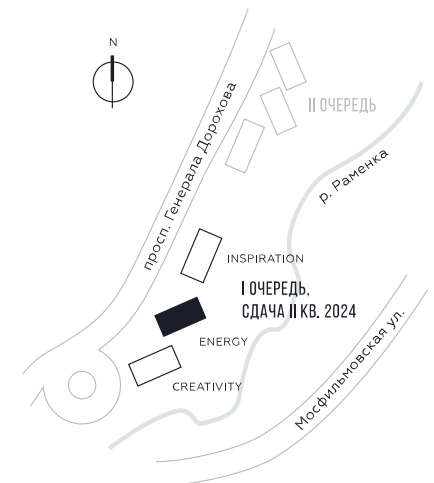

WILL TOWERS. Я БУДУ.

КВАРТИРА №850  
КОРПУС ENERGY

1 СПАЛЬНЯ

ЭТАЖ

17

ПЛОЩАДЬ

51.2 КВ. М

СТОИМОСТЬ

21 610 496 РУБ.

ВИДЫ

ПР-Т ГЕНЕРАЛА ДОРОХОВА

ДОЛИНА РЕКИ РАМЕНКИ

ЖДЕМ ВАС В ОФИСЕ ПРОДАЖ ПО АДРЕСУ: МОСКВА, ЗАО, РАМЕНКИ, ПРОСПЕКТ ГЕНЕРАЛА ДОРОХОВА.  
КОЛЛ-ЦЕНТР РАБОТАЕТ ЕЖЕДНЕВНО С 9:00 ДО 21:00

+7 495 023 26 52