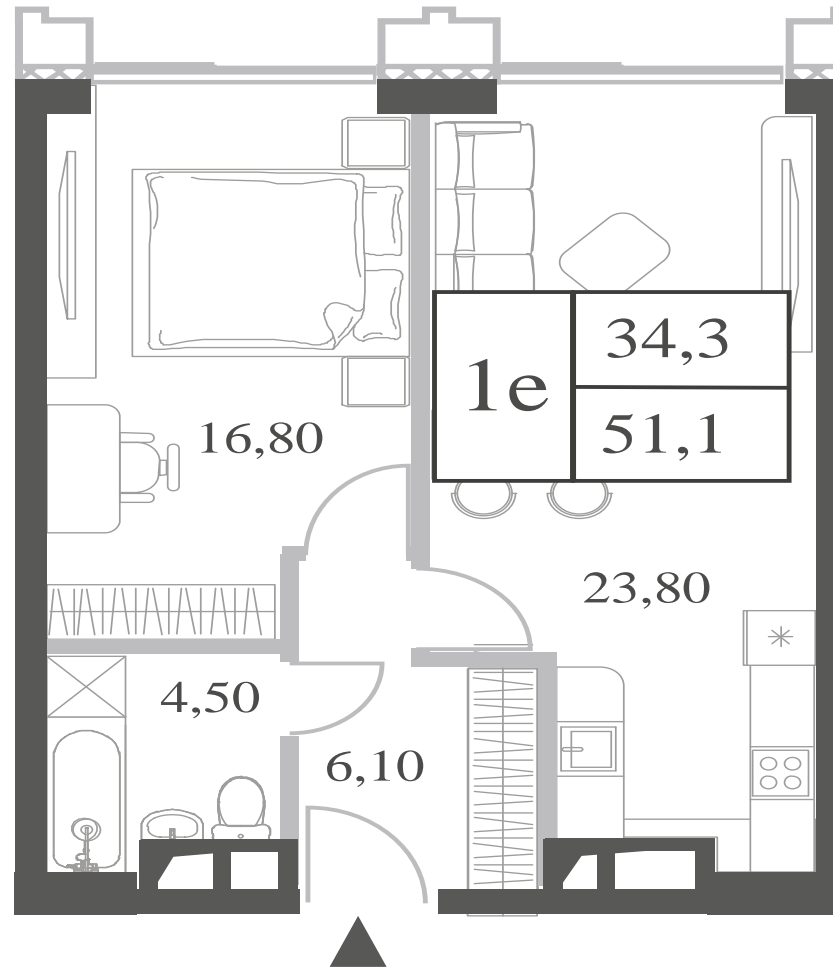

WILL TOWERS. Я БУДУ.

КВАРТИРА №850
КОРПУС ENERGY

1 СПАЛЬНЯ

ЭТАЖ

17

ПЛОЩАДЬ

51.2 КВ. М

СТОИМОСТЬ

21 610 496 РУБ.

ВИДЫ

ПР-Т ГЕНЕРАЛА ДОРОХОВА

ДОЛИНА РЕКИ РАМЕНКИ