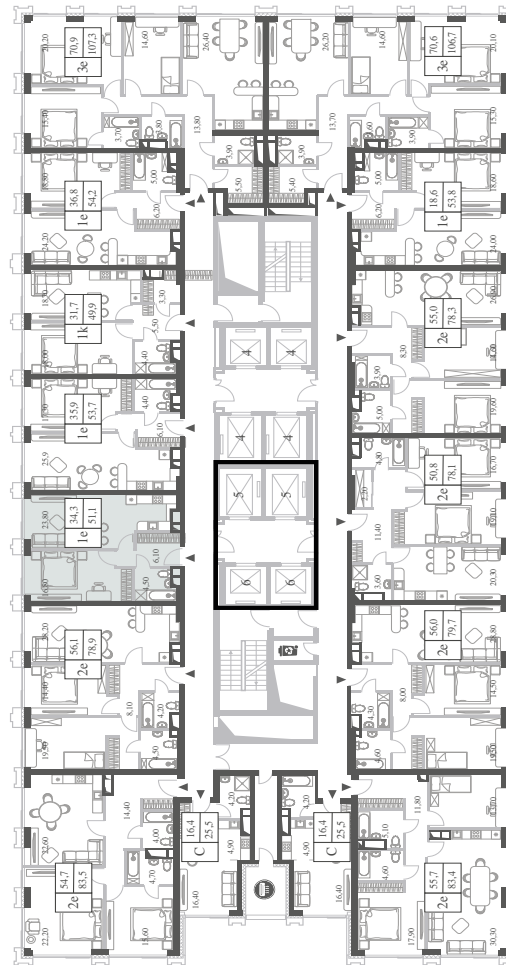

WILL TOWERS. Я БУДУ.

КВАРТИРА №850  
КОРПУС ENERGY

1 СПАЛЬНЯ

ЭТАЖ

17

ПЛОЩАДЬ

51.2 КВ. М

СТОИМОСТЬ

WILL TOWERS. Я БУДУ.

КВАРТИРА №850  
КОРПУС ENERGY

1 СПАЛЬНЯ

ЭТАЖ  
17

ПЛОЩАДЬ  
51.2 КВ. М

СТОИМОСТЬ  
21 610 496 РУБ.

ВИДЫ  
ПР-Т ГЕНЕРАЛА ДОРОХОВА  
ДОЛИНА РЕКИ РАМЕНКИ

ЖДЕМ ВАС В ОФИСЕ ПРОДАЖ ПО АДРЕСУ: МОСКВА, ЗАО, РАМЕНКИ, ПРОСПЕКТ ГЕНЕРАЛА ДОРОХОВА.  
КОЛЛ-ЦЕНТР РАБОТАЕТ ЕЖЕДНЕВНО С 9:00 ДО 21:00