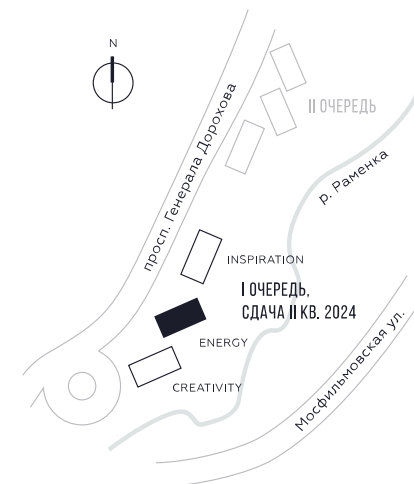

КВАРТИРА №852
КОРПУС ENERGY

1 СПАЛЬНЯ

ЭТАЖ

17

ПЛОЩАДЬ

49.9 КВ. М

СТОИМОСТЬ

17 956 714 РУБ.

ПЛОЩАДЬ

49.9 КВ. М

СТОИМОСТЬ

17 956 714 РУБ.

ВИДЫ
ПР-Т ГЕНЕРАЛА ДОРОХОВА
ДОЛИНА РЕКИ РАМЕНКИ

ЖДЕМ ВАС В ОФИСЕ ПРОДАЖ ПО АДРЕСУ: МОСКВА, ЗАО, РАМЕНКИ, ПРОСПЕКТ ГЕНЕРАЛА ДОРОХОВА.
КОЛЛ-ЦЕНТР РАБОТАЕТ ЕЖЕДНЕВНО С 9:00 ДО 21:00