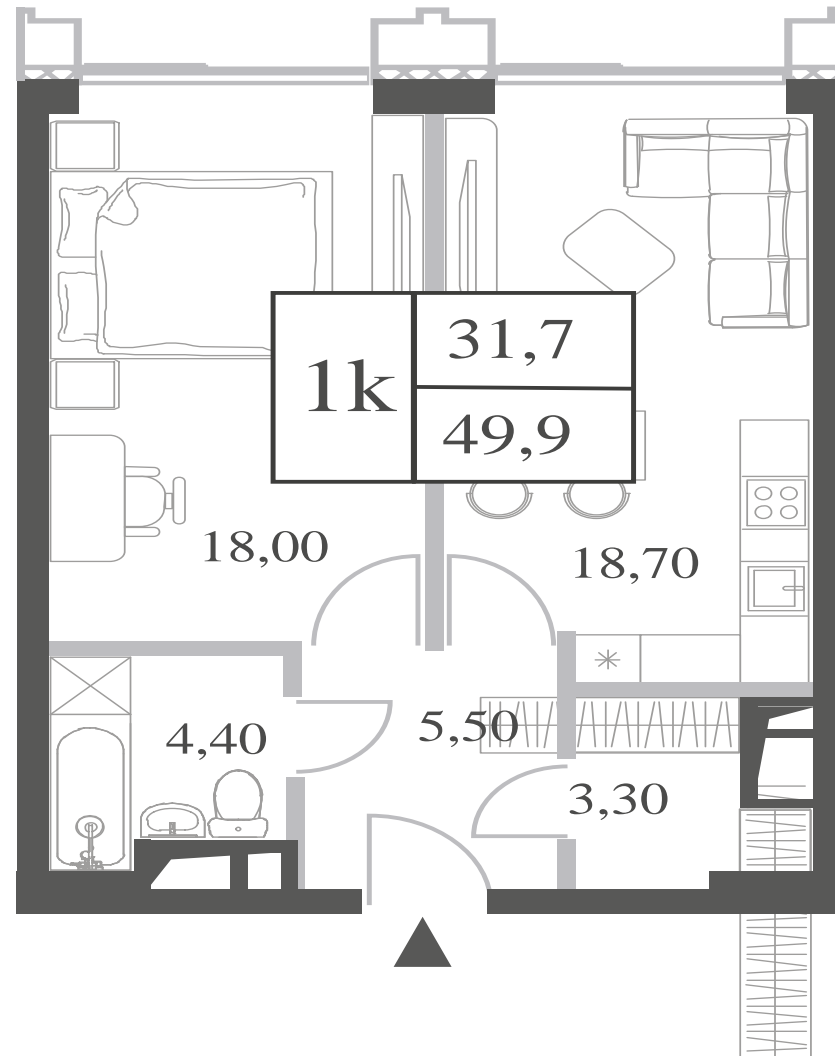

КВАРТИРА №852
КОРПУС ENERGY

1 СПАЛЬНЯ

ЭТАЖ

17

ПЛОЩАДЬ

49.9 КВ. М

СТОИМОСТЬ

17 956 714 РУБ.

ВИДЫ

ПР-Т ГЕНЕРАЛА ДОРОХОВА

ДОЛИНА РЕКИ РАМЕНКИ

WILL TOWERS. Я БУДУ.

КВАРТИРА №852
КОРПУС ENERGY

1 СПАЛЬНЯ

ЭТАЖ

17

ПЛОЩАДЬ

49.9 КВ. М

СТОИМОСТЬ

17 956 714 РУБ.

ВИДЫ
ПР-Т ГЕНЕРАЛА ДОРОХОВА
ДОЛИНА РЕКИ РАМЕНКИ

ЖДЕМ ВАС В ОФИСЕ ПРОДАЖ ПО АДРЕСУ: МОСКВА, ЗАО, РАМЕНКИ, ПРОСПЕКТ ГЕНЕРАЛА ДОРОХОВА.
КОЛЛ-ЦЕНТР РАБОТАЕТ ЕЖЕДНЕВНО С 9:00 ДО 21:00