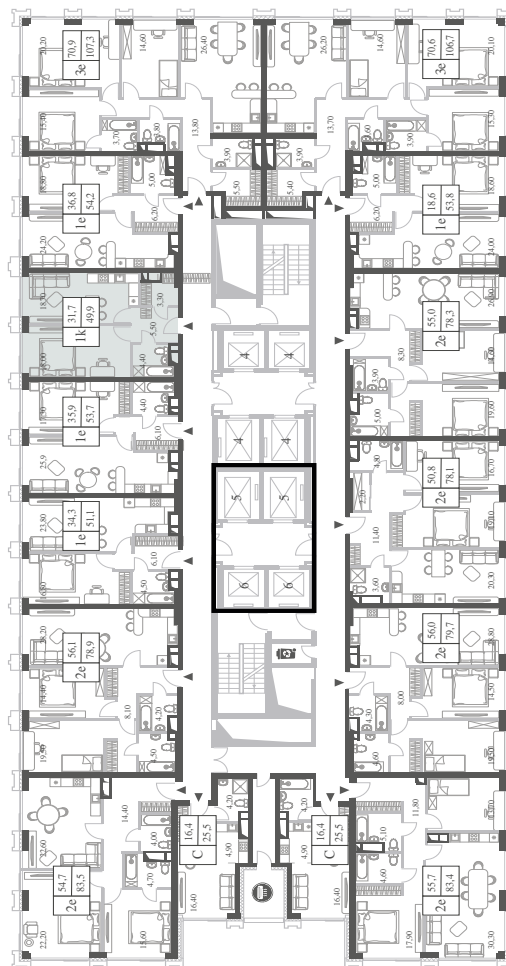

КВАРТИРА №852
КОРПУС ENERGY

1 СПАЛЬНЯ

ЭТАЖ

17

ПЛОЩАДЬ

49.9 КВ. М

СТОИМОСТЬ

17 956 714 РУБ.

ВИДЫ

ПР-Т ГЕНЕРАЛА ДОРОХОВА

ДОЛИНА РЕКИ РАМЕНКИ

WILL TOWERS. Я БУДУ.

КВАРТИРА №852
КОРПУС ENERGY

1 СПАЛЬНЯ

ЭТАЖ

17

ПЛОЩАДЬ

49.9 КВ. М

СТОИМОСТЬ

17 956 714 РУБ.

ВИДЫ
ПР-Т ГЕНЕРАЛА ДОРОХОВА
ДОЛИНА РЕКИ РАМЕНКИ

ЖДЕМ ВАС В ОФИСЕ ПРОДАЖ ПО АДРЕСУ: МОСКВА, ЗАО, РАМЕНКИ, ПРОСПЕКТ ГЕНЕРАЛА ДОРОХОВА.
КОЛЛ-ЦЕНТР РАБОТАЕТ ЕЖЕДНЕВНО С 9:00 ДО 21:00