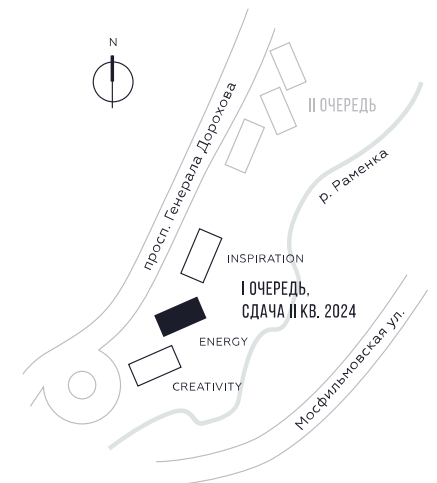

КВАРТИРА №852
КОРПУС ENERGY

1 СПАЛЬНЯ

ЭТАЖ

17

ПЛОЩАДЬ

49.9 КВ. М

СТОИМОСТЬ

17 956 714 РУБ.

ВИДЫ

ПР-Т ГЕНЕРАЛА ДОРОХОВА

ДОЛИНА РЕКИ РАМЕНКИ

WILL TOWERS. Я БУДУ.

КВАРТИРА №852
КОРПУС ENERGY

1 СПАЛЬНЯ

ЭТАЖ

17

ПЛОЩАДЬ

49.9 КВ. М

СТОИМОСТЬ

17 956 714 РУБ.

ВИДЫ
ПР-Т ГЕНЕРАЛА ДОРОХОВА
ДОЛИНА РЕКИ РАМЕНКИ

ЖДЕМ ВАС В ОФИСЕ ПРОДАЖ ПО АДРЕСУ: МОСКВА, ЗАО, РАМЕНКИ, ПРОСПЕКТ ГЕНЕРАЛА ДОРОХОВА.
КОЛЛ-ЦЕНТР РАБОТАЕТ ЕЖЕДНЕВНО С 9:00 ДО 21:00