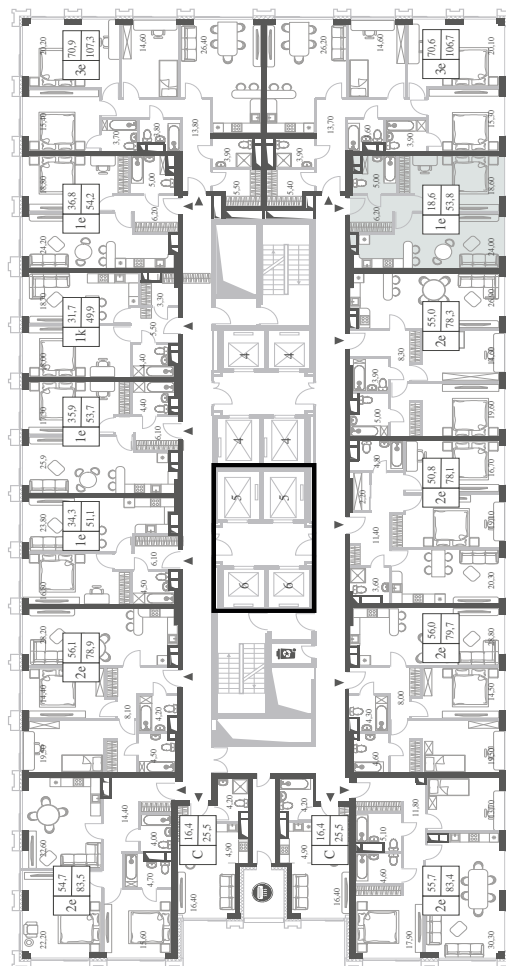

WILL TOWERS. Я БУДУ.

КВАРТИРА №856
КОРПУС ENERGY

1 СПАЛЬНЯ

ЭТАЖ

18

ПЛОЩАДЬ

53.8 КВ. М

СТОИМОСТЬ

19 919 772 РУБ.

ВИДЫ
ПР-Т ГЕНЕРАЛА ДОРОХОВА
ДОЛИНА РЕКИ РАМЕНКИ