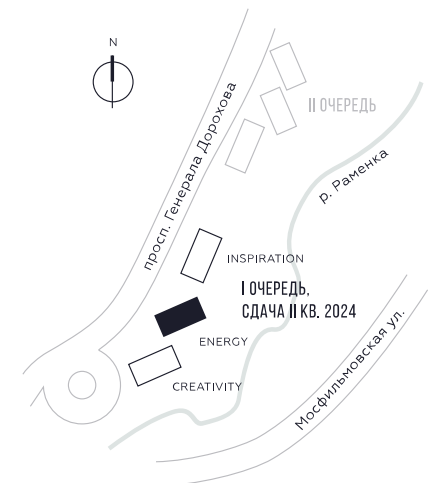

WILL TOWERS. Я БУДУ.

КВАРТИРА №856
КОРПУС ENERGY

1 СПАЛЬНЯ

ЭТАЖ

18

ПЛОЩАДЬ

53.8 КВ. М

СТОИМОСТЬ

19 919 772 РУБ.

ВИДЫ
ПР-Т ГЕНЕРАЛА ДОРОХОВА
ДОЛИНА РЕКИ РАМЕНКИ

ЖДЕМ ВАС В ОФИСЕ ПРОДАЖ ПО АДРЕСУ: МОСКВА, ЗАО, РАМЕНКИ, ПРОСПЕКТ ГЕНЕРАЛА ДОРОХОВА.
КОЛЛ-ЦЕНТР РАБОТАЕТ ЕЖЕДНЕВНО С 9:00 ДО 21:00

+7 495 023 26 52