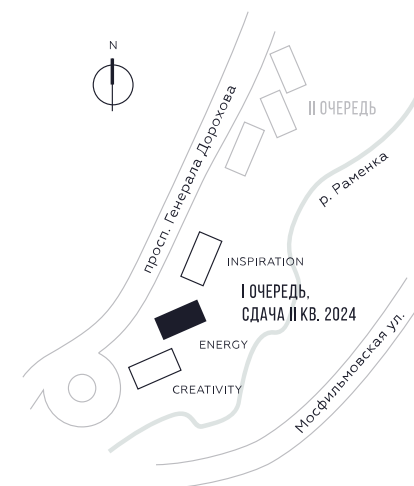

WILL TOWERS. Я БУДУ.

КВАРТИРА №856
КОРПУС ENERGY

1 СПАЛЬНЯ

ЭТАЖ

18

ПЛОЩАДЬ

53.8 КВ. М

СТОИМОСТЬ

19 919 772 РУБ.

ВИДЫ
ПР-Т ГЕНЕРАЛА ДОРОХОВА
ДОЛИНА РЕКИ РАМЕНКИ

ЖДЕМ ВАС В ОФИСЕ ПРОДАЖ ПО АДРЕСУ: МОСКВА, ЗАО, РАМЕНКИ, ПРОСПЕКТ ГЕНЕРАЛА ДОРОХОВА.
КОЛЛ-ЦЕНТР РАБОТАЕТ ЕЖЕДНЕВНО С 9:00 ДО 21:00

+7 495 023 26 52