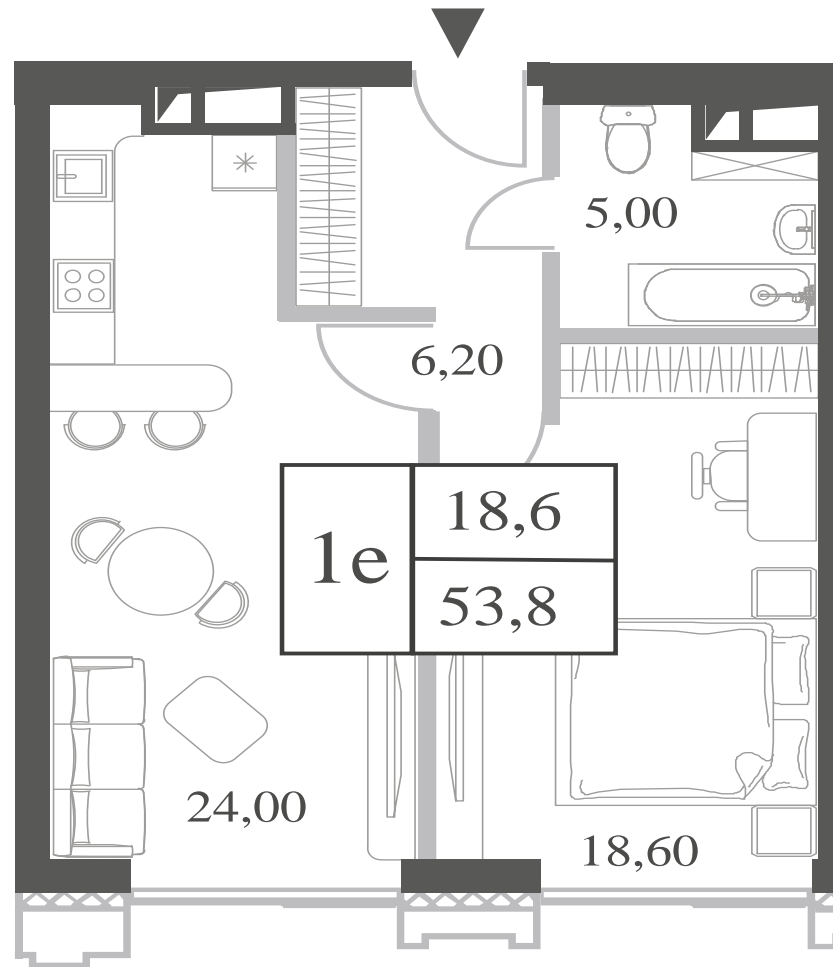

WILL TOWERS. Я БУДУ.

КВАРТИРА №856
КОРПУС ENERGY

1 СПАЛЬНЯ

ЭТАЖ

18

ПЛОЩАДЬ

53.8 КВ. М

СТОИМОСТЬ

19 919 772 РУБ.

ВИДЫ
ПР-Т ГЕНЕРАЛА ДОРОХОВА
ДОЛИНА РЕКИ РАМЕНКИ