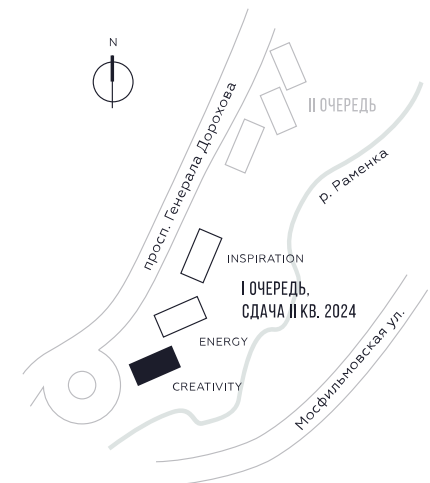

КВАРТИРА №86
КОРПУС CREATIVITY

ВИДЫ
ПР-Т ГЕНЕРАЛА ДОРОХОВА
ДОЛИНА РЕКИ РАМЕНКИ

2 СПАЛЬНИ

ЭТАЖ

9

ПЛОЩАДЬ

78.3 КВ. М

СТОИМОСТЬ

24 965 563 РУБ.

ЖДЕМ ВАС В ОФИСЕ ПРОДАЖ ПО АДРЕСУ: МОСКВА, ЗАО, РАМЕНКИ, ПРОСПЕКТ ГЕНЕРАЛА ДОРОХОВА.
КОЛЛ-ЦЕНТР РАБОТАЕТ ЕЖЕДНЕВНО С 9:00 ДО 21:00

+7 495 023 26 52

WILL TOWERS

WILL TOWERS. Я БУДУ.

КВАРТИРА №86
КОРПУС CREATIVITY