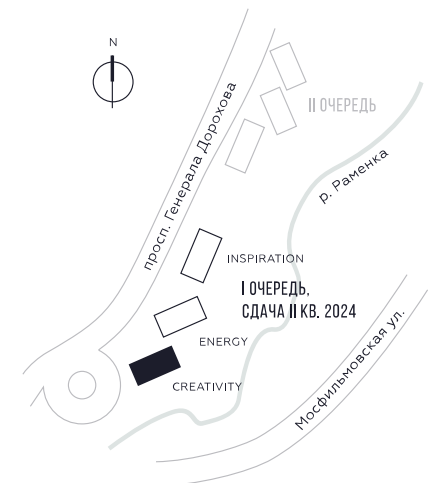

КВАРТИРА №86
КОРПУС CREATIVITY

ВИДЫ
ПР-Т ГЕНЕРАЛА ДОРОХОВА
ДОЛИНА РЕКИ РАМЕНКИ

2 СПАЛЬНИ

ЭТАЖ

9

ПЛОЩАДЬ

78.3 КВ. М

СТОИМОСТЬ

24 965 563 РУБ.

ЖДЕМ ВАС В ОФИСЕ ПРОДАЖ ПО АДРЕСУ: МОСКВА, ЗАО, РАМЕНКИ, ПРОСПЕКТ ГЕНЕРАЛА ДОРОХОВА.
КОЛЛ-ЦЕНТР РАБОТАЕТ ЕЖЕДНЕВНО С 9:00 ДО 21:00

+7 495 023 26 52

WILL TOWERS

WILL TOWERS. Я БУДУ.

КВАРТИРА №86
КОРПУС CREATIVITY

 РУБ.

ВИДЫ

ПР-Т ГЕНЕРАЛА ДОРОХОВА

ДОЛИНА РЕКИ РАМЕНКИ

ЖДЕМ ВАС В ОФИСЕ ПРОДАЖ ПО АДРЕСУ: МОСКВА, ЗАО, РАМЕНКИ, ПРОСПЕКТ ГЕНЕРАЛА ДОРОХОВА.
КОЛЛ-ЦЕНТР РАБОТАЕТ ЕЖЕДНЕВНО С 9:00 ДО 21:00

+7 495 023 26 52