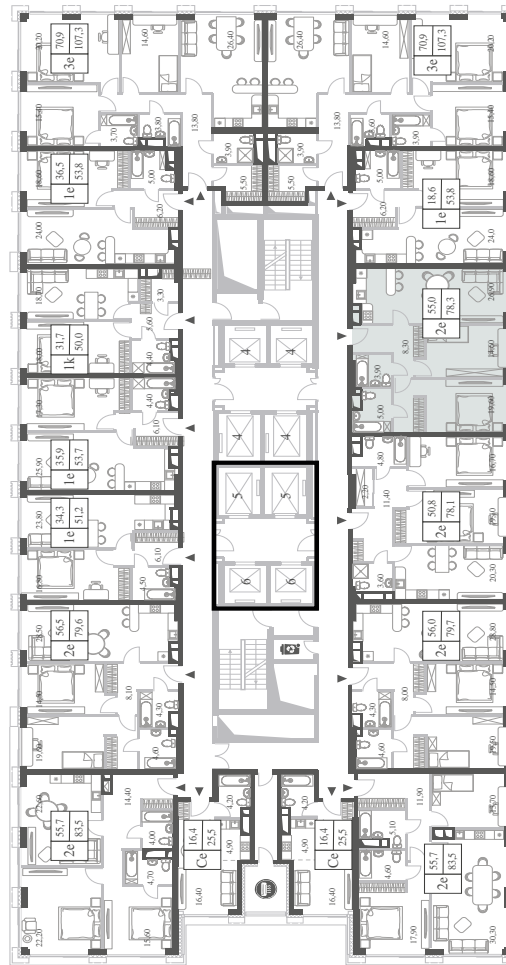

WILL TOWERS

WILL TOWERS. Я БУДУ.

КВАРТИРА №86
КОРПУС CREATIVITY

2 СПАЛЬНИ

ЭТАЖ

9

ПЛОЩАДЬ

78.3

КВ. М

СТОИМОСТЬ

24 965 563

РУБ.

ВИДЫ

ПР-Т ГЕНЕРАЛА ДОРОХОВА

ДОЛИНА РЕКИ РАМЕНКИ