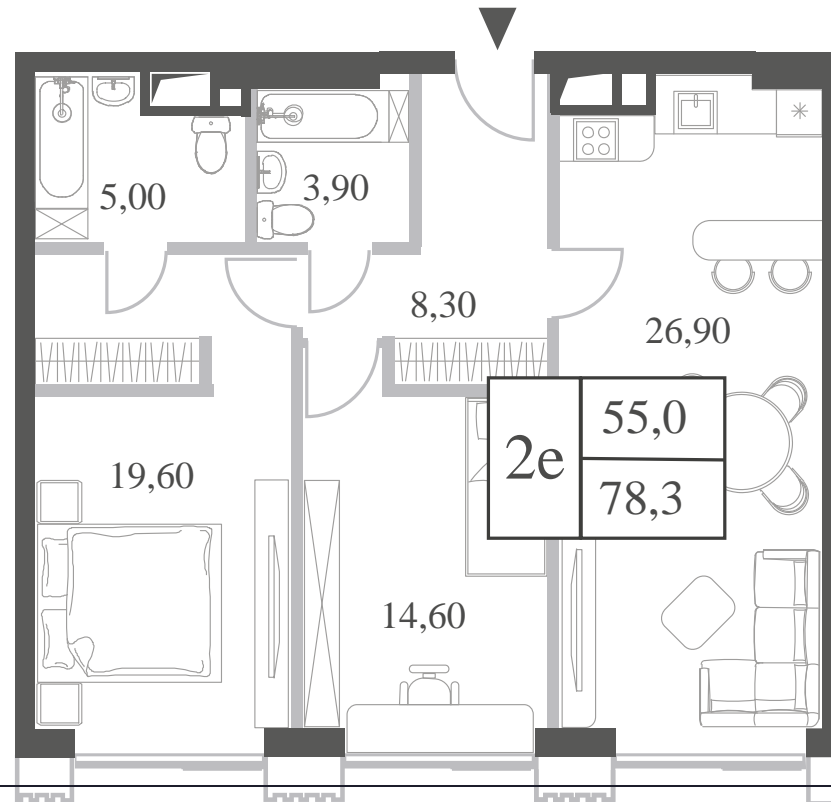

КВАРТИРА №86
КОРПУС CREATIVITY

ВИДЫ
ПР-Т ГЕНЕРАЛА ДОРОХОВА
ДОЛИНА РЕКИ РАМЕНКИ

2 СПАЛЬНИ

ЭТАЖ

9

ПЛОЩАДЬ

78.3 КВ. М

СТОИМОСТЬ

24 965 563 РУБ.

ЖДЕМ ВАС В ОФИСЕ ПРОДАЖ ПО АДРЕСУ: МОСКВА, ЗАО, РАМЕНКИ, ПРОСПЕКТ ГЕНЕРАЛА ДОРОХОВА.
КОЛЛ-ЦЕНТР РАБОТАЕТ ЕЖЕДНЕВНО С 9:00 ДО 21:00

+7 495 023 26 52