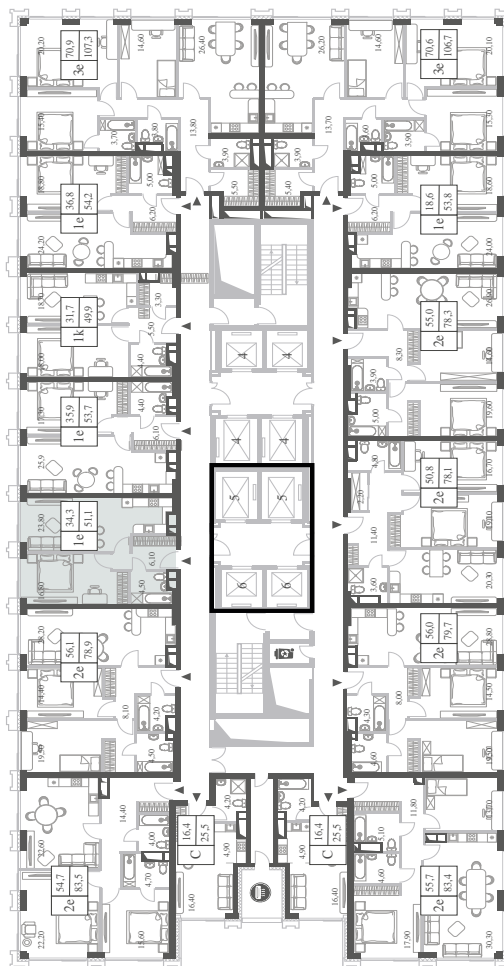

WILL TOWERS. Я БУДУ.

КВАРТИРА №865
КОРПУС ENERGY

1 СПАЛЬНЯ

ЭТАЖ

18

ПЛОЩАДЬ

51.2 КВ. М

СТОИМОСТЬ

18 063 974 РУБ.

ВИДЫ
ПР-Т ГЕНЕРАЛА ДОРОХОВА
ДОЛИНА РЕКИ РАМЕНКИ