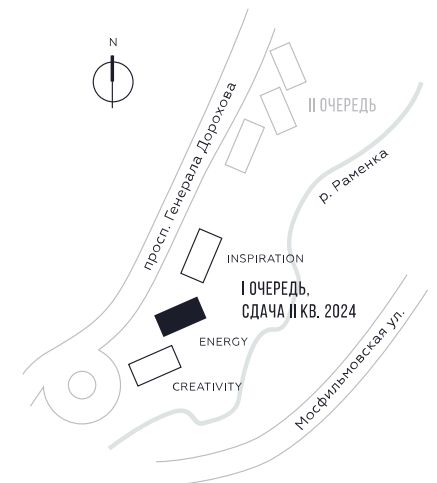

WILL TOWERS. Я БУДУ.

КВАРТИРА №865
КОРПУС ENERGY

1 СПАЛЬНЯ

ЭТАЖ

18

ПЛОЩАДЬ

51.2 КВ. М

СТОИМОСТЬ

18 063 974 РУБ.

ВИДЫ

ПР-Т ГЕНЕРАЛА ДОРОХОВА

ДОЛИНА РЕКИ РАМЕНКИ

ЖДЕМ ВАС В ОФИСЕ ПРОДАЖ ПО АДРЕСУ: МОСКВА, ЗАО, РАМЕНКИ, ПРОСПЕКТ ГЕНЕРАЛА ДОРОХОВА.
КОЛЛ-ЦЕНТР РАБОТАЕТ ЕЖЕДНЕВНО С 9:00 ДО 21:00

+7 495 023 26 52