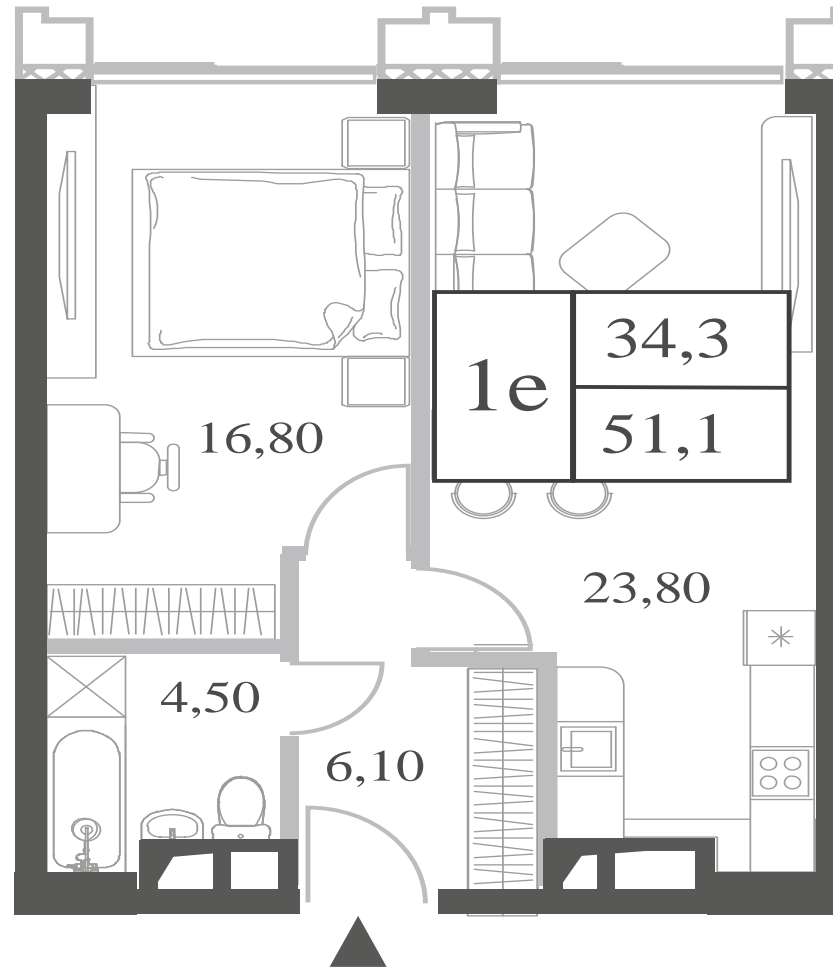

WILL TOWERS. Я БУДУ.

КВАРТИРА №865
КОРПУС ENERGY

1 СПАЛЬНЯ

ЭТАЖ

18

ПЛОЩАДЬ

51.2 КВ. М

СТОИМОСТЬ

18 063 974 РУБ.

ВИДЫ

ПР-Т ГЕНЕРАЛА ДОРОХОВА

ДОЛИНА РЕКИ РАМЕНКИ