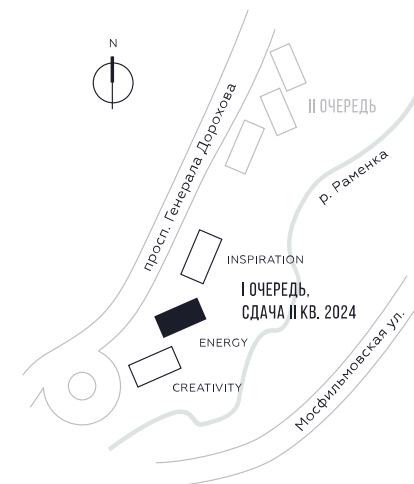

WILL TOWERS. Я БУДУ.

КВАРТИРА №865
КОРПУС ENERGY

1 СПАЛЬНЯ

ЭТАЖ

18

ПЛОЩАДЬ

51.2 КВ. М

СТОИМОСТЬ

18 063 974 РУБ.

ВИДЫ

ПР-Т ГЕНЕРАЛА ДОРОХОВА

ДОЛИНА РЕКИ РАМЕНКИ

ЖДЕМ ВАС В ОФИСЕ ПРОДАЖ ПО АДРЕСУ: МОСКВА, ЗАО, РАМЕНКИ, ПРОСПЕКТ ГЕНЕРАЛА ДОРОХОВА.
КОЛЛ-ЦЕНТР РАБОТАЕТ ЕЖЕДНЕВНО С 9:00 ДО 21:00

+7 495 023 26 52