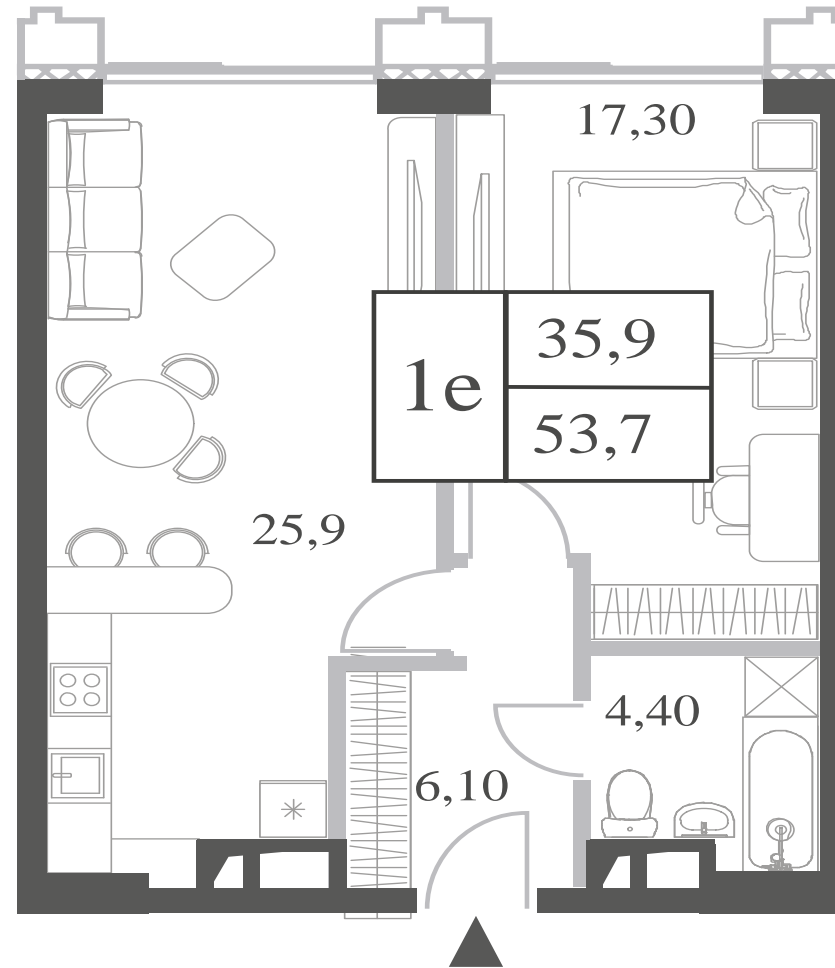

WILL TOWERS. Я БУДУ.

КВАРТИРА №866
КОРПУС ENERGY

1 СПАЛЬНЯ

ЭТАЖ

18

ПЛОЩАДЬ

53.7 КВ. М

СТОИМОСТЬ

18 894 935 РУБ.

ВИДЫ

ПР-Т ГЕНЕРАЛА ДОРОХОВА

ДОЛИНА РЕКИ РАМЕНКИ