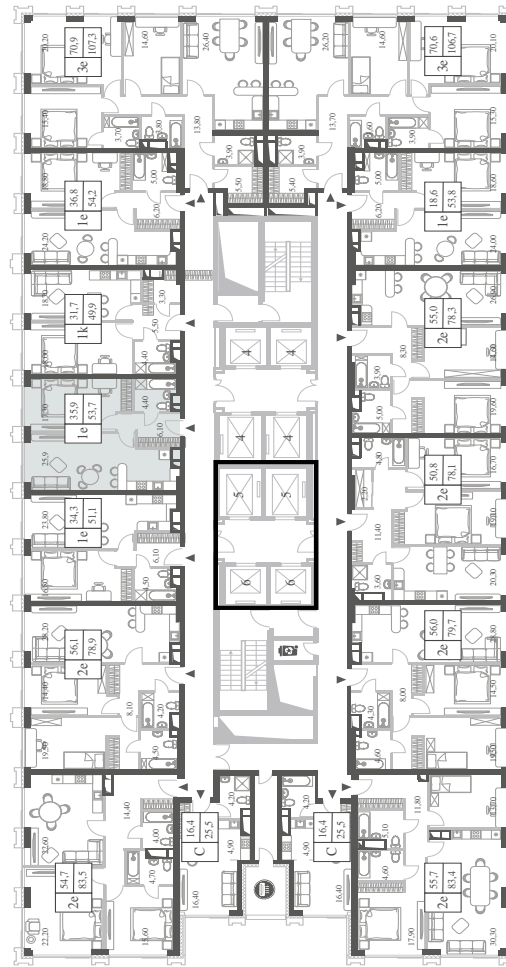

WILL TOWERS. Я БУДУ.

КВАРТИРА №866
КОРПУС ENERGY

1 СПАЛЬНЯ

ЭТАЖ

18

ПЛОЩАДЬ

53.7 КВ. М

СТОИМОСТЬ

WILL TOWERS. Я БУДУ.

КВАРТИРА №866
КОРПУС ENERGY

1 СПАЛЬНЯ

ЭТАЖ
18

ПЛОЩАДЬ
53.7 КВ. М

СТОИМОСТЬ
18 894 935 РУБ.

ВИДЫ
ПР-Т ГЕНЕРАЛА ДОРОХОВА
ДОЛИНА РЕКИ РАМЕНКИ

ЖДЕМ ВАС В ОФИСЕ ПРОДАЖ ПО АДРЕСУ: МОСКВА, ЗАО, РАМЕНКИ, ПРОСПЕКТ ГЕНЕРАЛА ДОРОХОВА.
КОЛЛ-ЦЕНТР РАБОТАЕТ ЕЖЕДНЕВНО С 9:00 ДО 21:00