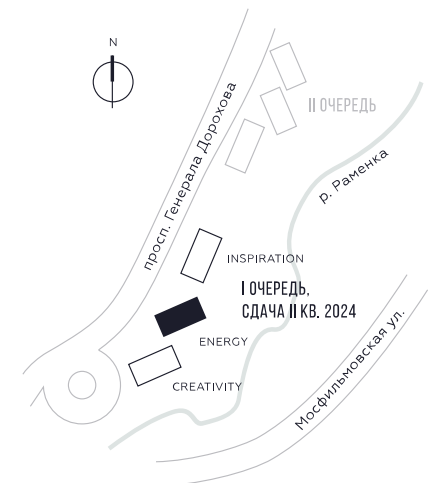

WILL TOWERS. Я БУДУ.

КВАРТИРА №866
КОРПУС ENERGY

1 СПАЛЬНЯ

ЭТАЖ

18

ПЛОЩАДЬ

53.7 КВ. М

СТОИМОСТЬ

18 894 935 РУБ.

ВИДЫ

ПР-Т ГЕНЕРАЛА ДОРОХОВА

ДОЛИНА РЕКИ РАМЕНКИ

ЖДЕМ ВАС В ОФИСЕ ПРОДАЖ ПО АДРЕСУ: МОСКВА, ЗАО, РАМЕНКИ, ПРОСПЕКТ ГЕНЕРАЛА ДОРОХОВА.
КОЛЛ-ЦЕНТР РАБОТАЕТ ЕЖЕДНЕВНО С 9:00 ДО 21:00

+7 495 023 26 52

WILL TOWERS. Я БУДУ.

КВАРТИРА №866
КОРПУС ENERGY

1 СПАЛЬНЯ

ЭТАЖ
18

ПЛОЩАДЬ
53.7 КВ. М

СТОИМОСТЬ
18 894 935 РУБ.

ВИДЫ
ПР-Т ГЕНЕРАЛА ДОРОХОВА
ДОЛИНА РЕКИ РАМЕНКИ

ЖДЕМ ВАС В ОФИСЕ ПРОДАЖ ПО АДРЕСУ: МОСКВА, ЗАО, РАМЕНКИ, ПРОСПЕКТ ГЕНЕРАЛА ДОРОХОВА.
КОЛЛ-ЦЕНТР РАБОТАЕТ ЕЖЕДНЕВНО С 9:00 ДО 21:00