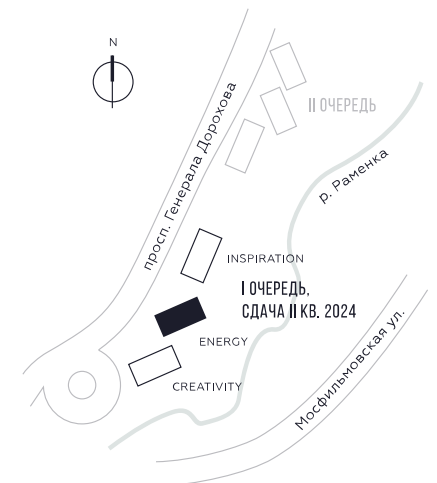

WILL TOWERS. Я БУДУ.

КВАРТИРА №866
КОРПУС ENERGY

1 СПАЛЬНЯ

ЭТАЖ

18

ПЛОЩАДЬ

53.7 КВ. М

СТОИМОСТЬ

18 894 935 РУБ.

ВИДЫ

ПР-Т ГЕНЕРАЛА ДОРОХОВА

ДОЛИНА РЕКИ РАМЕНКИ

ЖДЕМ ВАС В ОФИСЕ ПРОДАЖ ПО АДРЕСУ: МОСКВА, ЗАО, РАМЕНКИ, ПРОСПЕКТ ГЕНЕРАЛА ДОРОХОВА.
КОЛЛ-ЦЕНТР РАБОТАЕТ ЕЖЕДНЕВНО С 9:00 ДО 21:00

+7 495 023 26 52

WILL TOWERS. Я БУДУ.

КВАРТИРА №866
КОРПУС ENERGY

1 СПАЛЬНЯ

ЭТАЖ
18

ПЛОЩАДЬ
53.7 КВ. М

СТОИМОСТЬ
18 894 935 РУБ.

ВИДЫ
ПР-Т ГЕНЕРАЛА ДОРОХОВА
ДОЛИНА РЕКИ РАМЕНКИ

ЖДЕМ ВАС В ОФИСЕ ПРОДАЖ ПО АДРЕСУ: МОСКВА, ЗАО, РАМЕНКИ, ПРОСПЕКТ ГЕНЕРАЛА ДОРОХОВА.
КОЛЛ-ЦЕНТР РАБОТАЕТ ЕЖЕДНЕВНО С 9:00 ДО 21:00