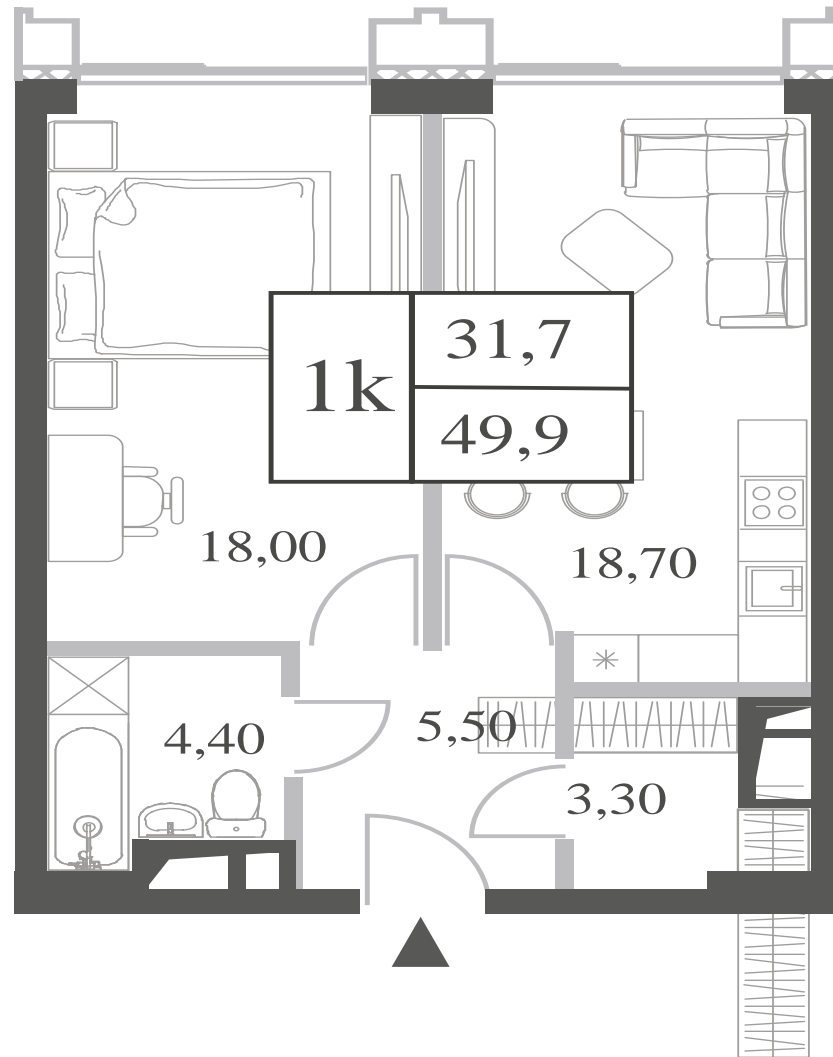

КВАРТИРА №867  
КОРПУС ENERGY

1 СПАЛЬНЯ

ЭТАЖ

18

ПЛОЩАДЬ

49.9 КВ. М

СТОИМОСТЬ

17 995 137 РУБ.

ВИДЫ

ПР-Т ГЕНЕРАЛА ДОРОХОВА

ДОЛИНА РЕКИ РАМЕНКИ

WILL TOWERS. Я БУДУ.

КВАРТИРА №867  
КОРПУС ENERGY

1 СПАЛЬНЯ

ЭТАЖ

18

ПЛОЩАДЬ

49.9 КВ. М

СТОИМОСТЬ

17 995 137 РУБ.

ВИДЫ  
ПР-Т ГЕНЕРАЛА ДОРОХОВА  
ДОЛИНА РЕКИ РАМЕНКИ

ЖДЕМ ВАС В ОФИСЕ ПРОДАЖ ПО АДРЕСУ: МОСКВА, ЗАО, РАМЕНКИ, ПРОСПЕКТ ГЕНЕРАЛА ДОРОХОВА.  
КОЛЛ-ЦЕНТР РАБОТАЕТ ЕЖЕДНЕВНО С 9:00 ДО 21:00