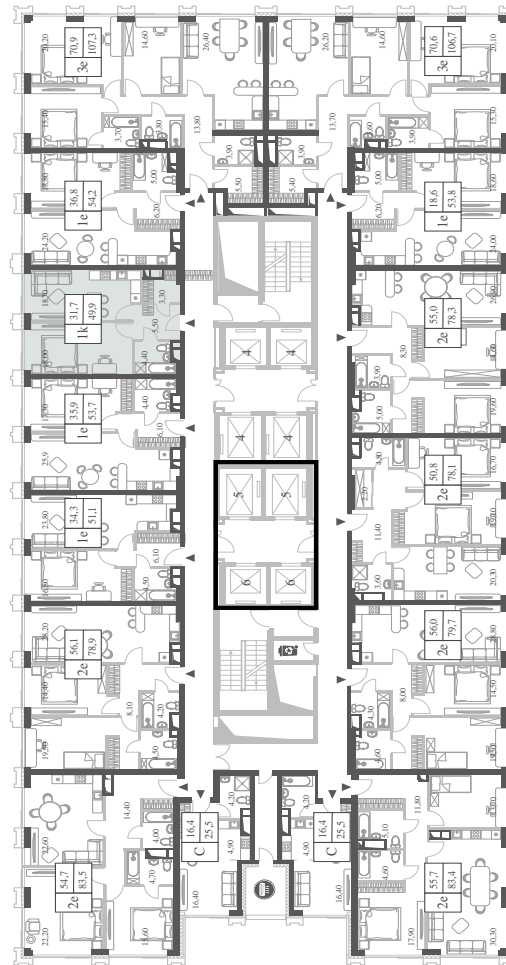

КВАРТИРА №867  
КОРПУС ENERGY

1 СПАЛЬНЯ

ЭТАЖ

18

ПЛОЩАДЬ

49.9 КВ. М

СТОИМОСТЬ

17 995 137 РУБ.

ВИДЫ

ПР-Т ГЕНЕРАЛА ДОРОХОВА

ДОЛИНА РЕКИ РАМЕНКИ

WILL TOWERS. Я БУДУ.

КВАРТИРА №867  
КОРПУС ENERGY

1 СПАЛЬНЯ

ЭТАЖ

18

ПЛОЩАДЬ

49.9 КВ. М

СТОИМОСТЬ

17 995 137 РУБ.

ВИДЫ  
ПР-Т ГЕНЕРАЛА ДОРОХОВА  
ДОЛИНА РЕКИ РАМЕНКИ

ЖДЕМ ВАС В ОФИСЕ ПРОДАЖ ПО АДРЕСУ: МОСКВА, ЗАО, РАМЕНКИ, ПРОСПЕКТ ГЕНЕРАЛА ДОРОХОВА.  
КОЛЛ-ЦЕНТР РАБОТАЕТ ЕЖЕДНЕВНО С 9:00 ДО 21:00