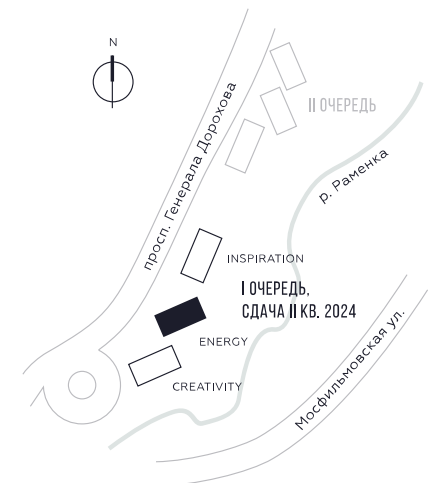

КВАРТИРА №867  
КОРПУС ENERGY

1 СПАЛЬНЯ

ЭТАЖ

18

ПЛОЩАДЬ

49.9 КВ. М

СТОИМОСТЬ

17 995 137 РУБ.

ВИДЫ

ПР-Т ГЕНЕРАЛА ДОРОХОВА

ДОЛИНА РЕКИ РАМЕНКИ

WILL TOWERS. Я БУДУ.

КВАРТИРА №867  
КОРПУС ENERGY

1 СПАЛЬНЯ

ЭТАЖ

18

ПЛОЩАДЬ

49.9 КВ. М

СТОИМОСТЬ

17 995 137 РУБ.

ВИДЫ  
ПР-Т ГЕНЕРАЛА ДОРОХОВА  
ДОЛИНА РЕКИ РАМЕНКИ

ЖДЕМ ВАС В ОФИСЕ ПРОДАЖ ПО АДРЕСУ: МОСКВА, ЗАО, РАМЕНКИ, ПРОСПЕКТ ГЕНЕРАЛА ДОРОХОВА.  
КОЛЛ-ЦЕНТР РАБОТАЕТ ЕЖЕДНЕВНО С 9:00 ДО 21:00