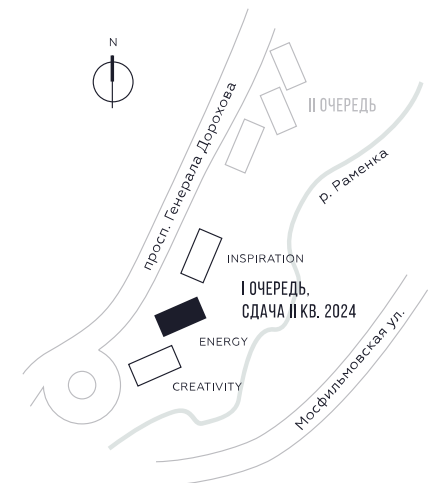

ПЛОЩАДЬ

49.9 КВ. М

СТОИМОСТЬ

17 995 137 РУБ.

ВИДЫ  
ПР-Т ГЕНЕРАЛА ДОРОХОВА  
ДОЛИНА РЕКИ РАМЕНКИ

ЖДЕМ ВАС В ОФИСЕ ПРОДАЖ ПО АДРЕСУ: МОСКВА, ЗАО, РАМЕНКИ, ПРОСПЕКТ ГЕНЕРАЛА ДОРОХОВА.  
КОЛЛ-ЦЕНТР РАБОТАЕТ ЕЖЕДНЕВНО С 9:00 ДО 21:00