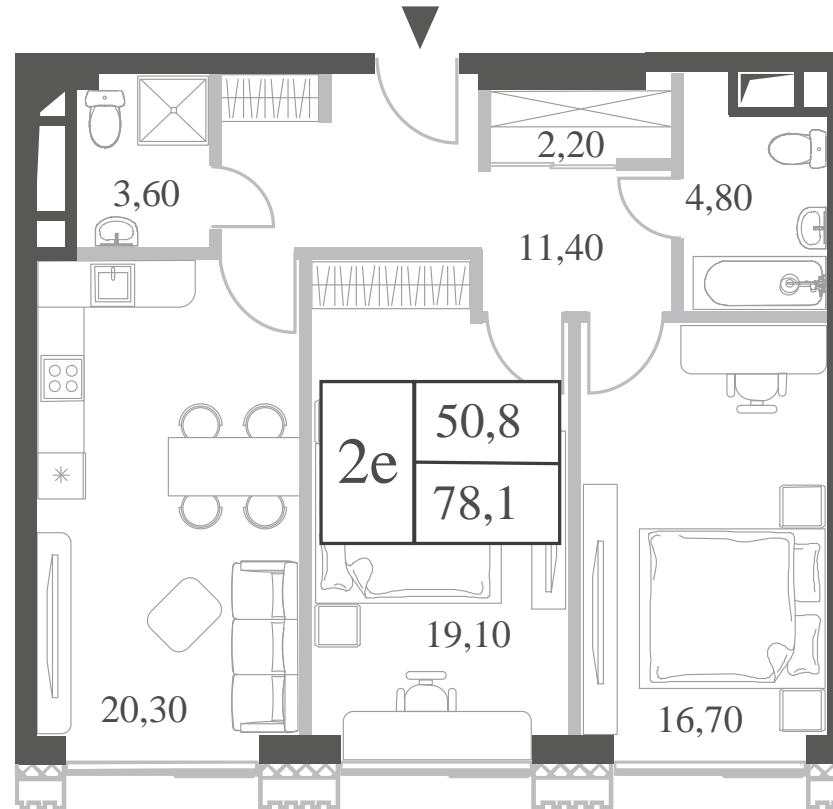

КВАРТИРА №87
КОРПУС CREATIVITY

2 СПАЛЬНИ

ЭТАЖ

9

ПЛОЩАДЬ

78.1

 КВ. М

СТОИМОСТЬ

24 953 262

 РУБ.

ВИДЫ

ПР-Т ГЕНЕРАЛА ДОРОХОВА

ДОЛИНА РЕКИ РАМЕНКИ

WILL TOWERS. Я БУДУ.

КВАРТИРА №87
КОРПУС CREATIVITY

2 СПАЛЬНИ

ЭТАЖ

9

ПЛОЩАДЬ

78.1 КВ. М

СТОИМОСТЬ

24 953 262 РУБ.

ВИДЫ
ПР-Т ГЕНЕРАЛА ДОРОХОВА
ДОЛИНА РЕКИ РАМЕНКИ

ЖДЕМ ВАС В ОФИСЕ ПРОДАЖ ПО АДРЕСУ: МОСКВА, ЗАО, РАМЕНКИ, ПРОСПЕКТ ГЕНЕРАЛА ДОРОХОВА.
КОЛЛ-ЦЕНТР РАБОТАЕТ ЕЖЕДНЕВНО С 9:00 ДО 21:00