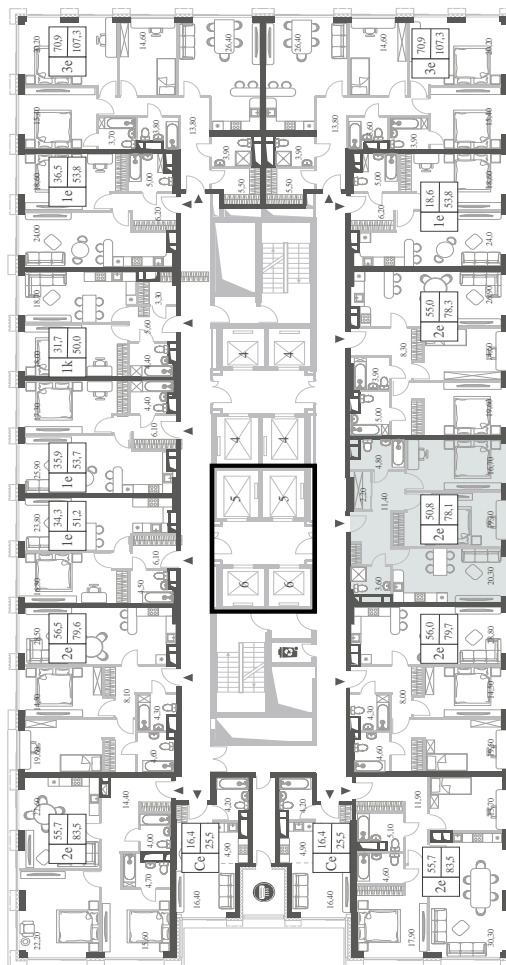

КВАРТИРА №87
КОРПУС CREATIVITY

2 СПАЛЬНИ

ЭТАЖ

9

ПЛОЩАДЬ

78.1

 КВ. М

СТОИМОСТЬ

24 953 262

 РУБ.

ВИДЫ

ПР-Т ГЕНЕРАЛА ДОРОХОВА

ДОЛИНА РЕКИ РАМЕНКИ

WILL TOWERS. Я БУДУ.

КВАРТИРА №87
КОРПУС CREATIVITY

2 СПАЛЬНИ

ЭТАЖ

9

ПЛОЩАДЬ

78.1 КВ. М

СТОИМОСТЬ

24 953 262 РУБ.

ВИДЫ
ПР-Т ГЕНЕРАЛА ДОРОХОВА
ДОЛИНА РЕКИ РАМЕНКИ

ЖДЕМ ВАС В ОФИСЕ ПРОДАЖ ПО АДРЕСУ: МОСКВА, ЗАО, РАМЕНКИ, ПРОСПЕКТ ГЕНЕРАЛА ДОРОХОВА.
КОЛЛ-ЦЕНТР РАБОТАЕТ ЕЖЕДНЕВНО С 9:00 ДО 21:00