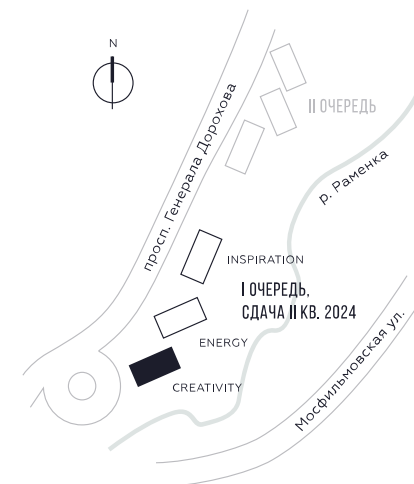

КВАРТИРА №87
КОРПУС CREATIVITY

2 СПАЛЬНИ

ЭТАЖ

9

ПЛОЩАДЬ

78.1

 КВ. М

СТОИМОСТЬ

24 953 262

 РУБ.

ВИДЫ

ПР-Т ГЕНЕРАЛА ДОРОХОВА

ДОЛИНА РЕКИ РАМЕНКИ

WILL TOWERS. Я БУДУ.

КВАРТИРА №87
КОРПУС CREATIVITY

2 СПАЛЬНИ

ЭТАЖ

9

ПЛОЩАДЬ

78.1 КВ. М

СТОИМОСТЬ

24 953 262 РУБ.

ВИДЫ
ПР-Т ГЕНЕРАЛА ДОРОХОВА
ДОЛИНА РЕКИ РАМЕНКИ

ЖДЕМ ВАС В ОФИСЕ ПРОДАЖ ПО АДРЕСУ: МОСКВА, ЗАО, РАМЕНКИ, ПРОСПЕКТ ГЕНЕРАЛА ДОРОХОВА.
КОЛЛ-ЦЕНТР РАБОТАЕТ ЕЖЕДНЕВНО С 9:00 ДО 21:00