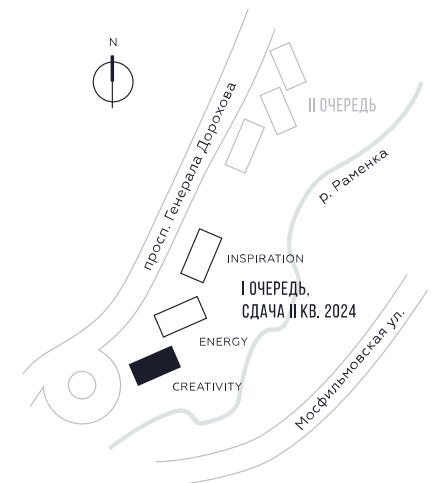

КВАРТИРА №87
КОРПУС CREATIVITY

2 СПАЛЬНИ

ЭТАЖ

9

ПЛОЩАДЬ

78.1

 КВ. М

СТОИМОСТЬ

24 953 262

 РУБ.

ВИДЫ

ПР-Т ГЕНЕРАЛА ДОРОХОВА

ДОЛИНА РЕКИ РАМЕНКИ

WILL TOWERS. Я БУДУ.

КВАРТИРА №87
КОРПУС CREATIVITY

2 СПАЛЬНИ

ЭТАЖ

9

ПЛОЩАДЬ

78.1 КВ. М

СТОИМОСТЬ

24 953 262 РУБ.

ВИДЫ
ПР-Т ГЕНЕРАЛА ДОРОХОВА
ДОЛИНА РЕКИ РАМЕНКИ

ЖДЕМ ВАС В ОФИСЕ ПРОДАЖ ПО АДРЕСУ: МОСКВА, ЗАО, РАМЕНКИ, ПРОСПЕКТ ГЕНЕРАЛА ДОРОХОВА.
КОЛЛ-ЦЕНТР РАБОТАЕТ ЕЖЕДНЕВНО С 9:00 ДО 21:00