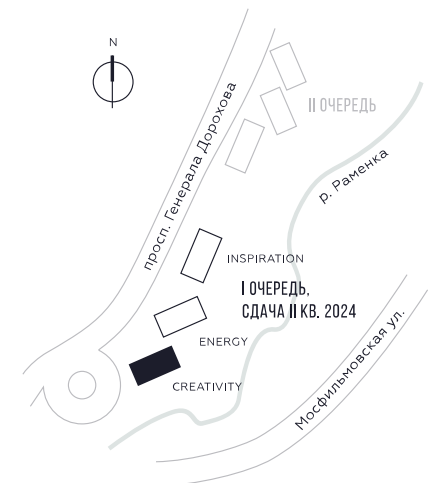

WILL TOWERS. Я БУДУ.

КВАРТИРА №88
КОРПУС CREATIVITY

2 СПАЛЬНИ

ЭТАЖ

9

ПЛОЩАДЬ

79.7 КВ. М

СТОИМОСТЬ

25 407 642 РУБ.

ВИДЫ
ПР-Т ГЕНЕРАЛА ДОРОХОВА
ДОЛИНА РЕКИ РАМЕНКИ

ЖДЕМ ВАС В ОФИСЕ ПРОДАЖ ПО АДРЕСУ: МОСКВА, ЗАО, РАМЕНКИ, ПРОСПЕКТ ГЕНЕРАЛА ДОРОХОВА.
КОЛЛ-ЦЕНТР РАБОТАЕТ ЕЖЕДНЕВНО С 9:00 ДО 21:00

+7 495 023 26 52