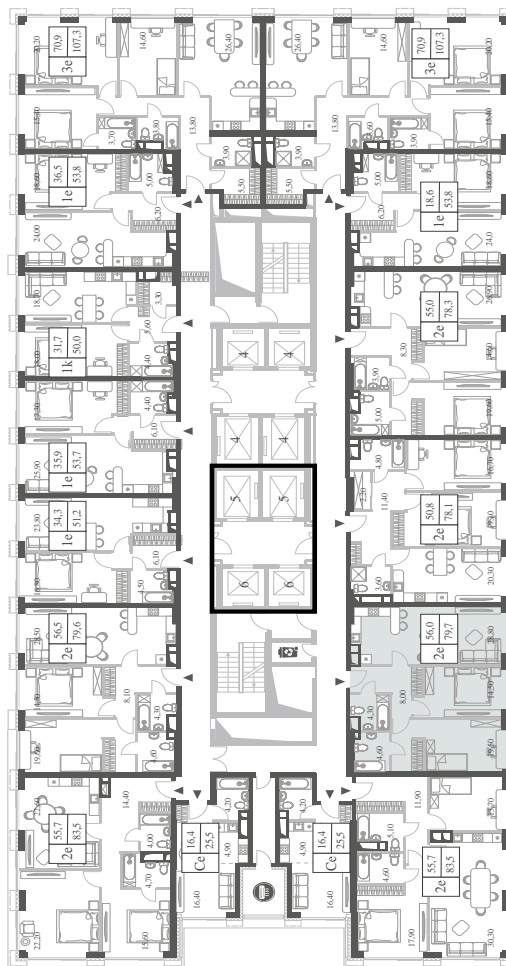

WILL TOWERS. Я БУДУ.

КВАРТИРА №88
КОРПУС CREATIVITY

2 СПАЛЬНИ

ЭТАЖ

9

ПЛОЩАДЬ

79.7 КВ. М

СТОИМОСТЬ

25 407 642 РУБ.

ВИДЫ
ПР-Т ГЕНЕРАЛА ДОРОХОВА
ДОЛИНА РЕКИ РАМЕНКИ