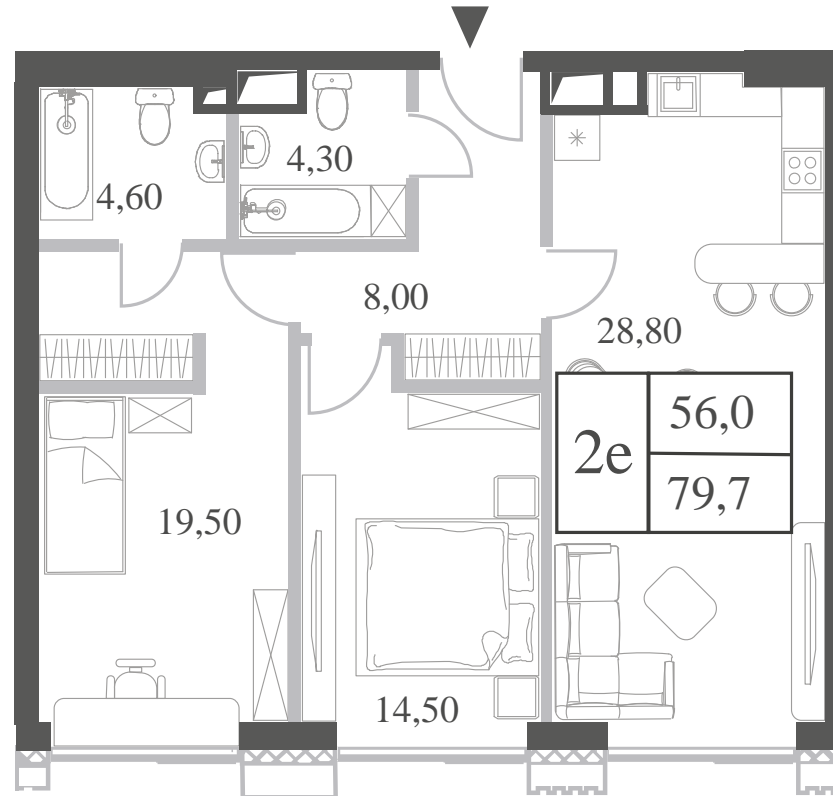

WILL TOWERS. Я БУДУ.

КВАРТИРА №88
КОРПУС CREATIVITY

2 СПАЛЬНИ

ЭТАЖ

9

ПЛОЩАДЬ

79.7 КВ. М

СТОИМОСТЬ

25 407 642 РУБ.

ВИДЫ
ПР-Т ГЕНЕРАЛА ДОРОХОВА
ДОЛИНА РЕКИ РАМЕНКИ