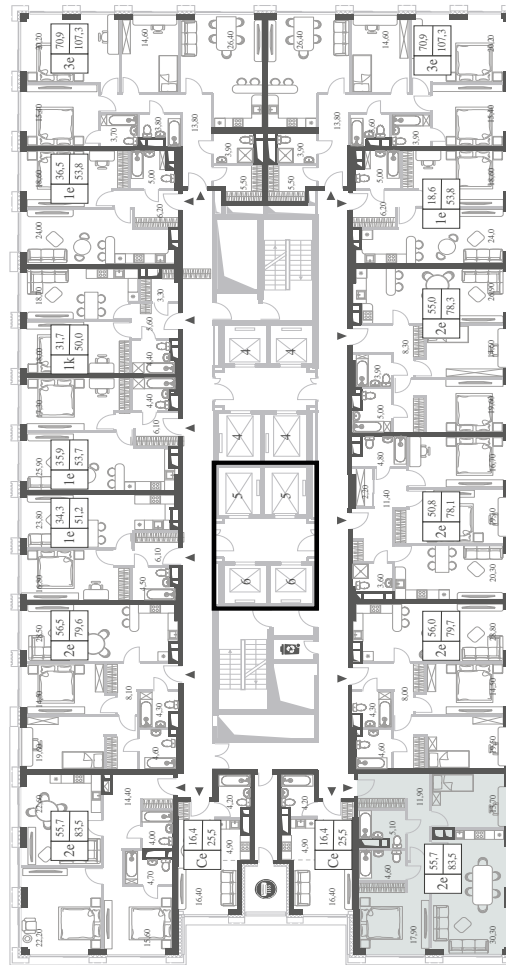

WILL TOWERS. Я БУДУ.

КВАРТИРА №89
КОРПУС CREATIVITY

2 СПАЛЬНИ

ЭТАЖ

9

ПЛОЩАДЬ

83.5 КВ. М

СТОИМОСТЬ

WILL TOWERS

WILL TOWERS. Я БУДУ.

КВАРТИРА №89
КОРПУС CREATIVITY

2 СПАЛЬНИ

ЭТАЖ

9

ПЛОЩАДЬ

83.5

 КВ. М

СТОИМОСТЬ

26 495 886

 РУБ.

ВИДЫ

ПР-Т ГЕНЕРАЛА ДОРОХОВА

ДОЛИНА РЕКИ РАМЕНКИ

ЖДЕМ ВАС В ОФИСЕ ПРОДАЖ ПО АДРЕСУ: МОСКВА, ЗАО, РАМЕНКИ, ПРОСПЕКТ ГЕНЕРАЛА ДОРОХОВА.
КОЛЛ-ЦЕНТР РАБОТАЕТ ЕЖЕДНЕВНО С 9:00 ДО 21:00