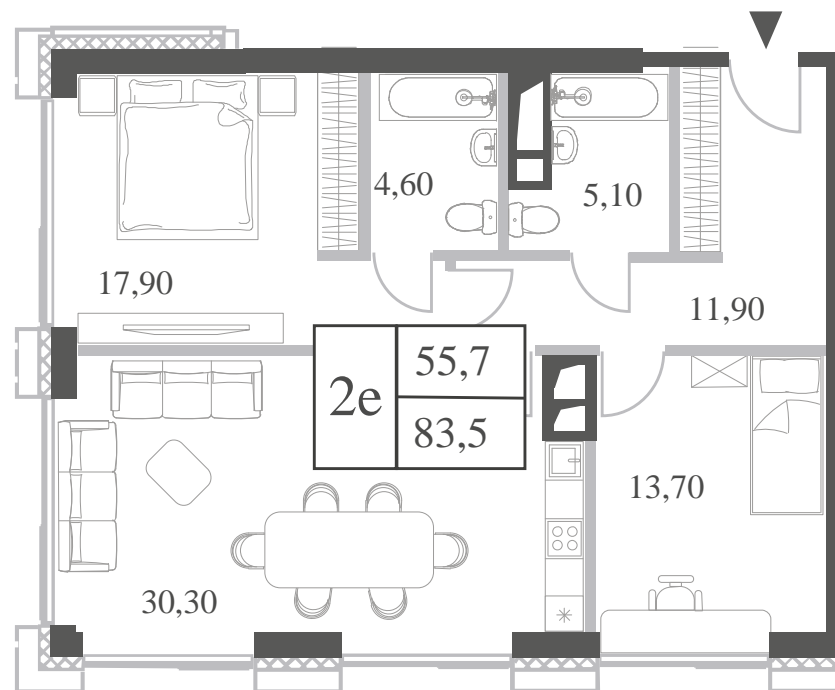

WILL TOWERS. Я БУДУ.

КВАРТИРА №89
КОРПУС CREATIVITY

2 СПАЛЬНИ

ЭТАЖ

9

ПЛОЩАДЬ

83.5 КВ. М

СТОИМОСТЬ

26 495 886 РУБ.

ВИДЫ
ПР-Т ГЕНЕРАЛА ДОРОХОВА
ДОЛИНА РЕКИ РАМЕНКИ