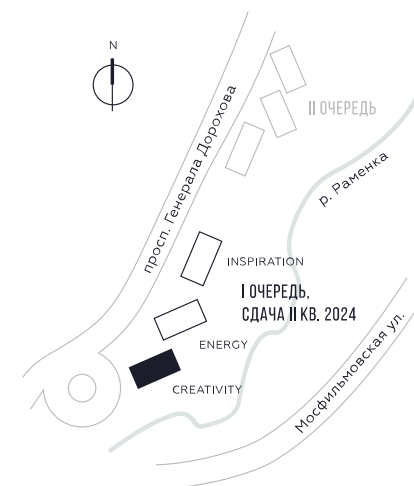

WILL TOWERS. Я БУДУ.

КВАРТИРА №89
КОРПУС CREATIVITY

2 СПАЛЬНИ

ЭТАЖ

9

ПЛОЩАДЬ

83.5 КВ. М

СТОИМОСТЬ

26 495 886 РУБ.

ВИДЫ
ПР-Т ГЕНЕРАЛА ДОРОХОВА
ДОЛИНА РЕКИ РАМЕНКИ

ЖДЕМ ВАС В ОФИСЕ ПРОДАЖ ПО АДРЕСУ: МОСКВА, ЗАО, РАМЕНКИ, ПРОСПЕКТ ГЕНЕРАЛА ДОРОХОВА.
КОЛЛ-ЦЕНТР РАБОТАЕТ ЕЖЕДНЕВНО С 9:00 ДО 21:00

+7 495 023 26 52

WILL TOWERS

WILL TOWERS. Я БУДУ.

КВАРТИРА №89
КОРПУС CREATIVITY

2 СПАЛЬНИ

ЭТАЖ

9

ПЛОЩАДЬ

83.5

 КВ. М

СТОИМОСТЬ

26 495 886

 РУБ.

ВИДЫ

ПР-Т ГЕНЕРАЛА ДОРОХОВА

ДОЛИНА РЕКИ РАМЕНКИ

ЖДЕМ ВАС В ОФИСЕ ПРОДАЖ ПО АДРЕСУ: МОСКВА, ЗАО, РАМЕНКИ, ПРОСПЕКТ ГЕНЕРАЛА ДОРОХОВА.
КОЛЛ-ЦЕНТР РАБОТАЕТ ЕЖЕДНЕВНО С 9:00 ДО 21:00