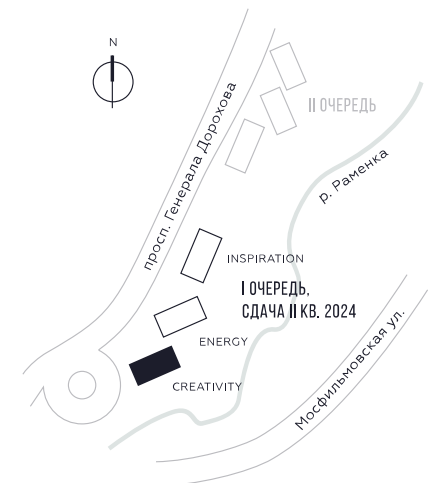

WILL TOWERS. Я БУДУ.

КВАРТИРА №89
КОРПУС CREATIVITY

2 СПАЛЬНИ

ЭТАЖ

9

ПЛОЩАДЬ

83.5 КВ. М

СТОИМОСТЬ

WILL TOWERS

WILL TOWERS. Я БУДУ.

КВАРТИРА №89
КОРПУС CREATIVITY

2 СПАЛЬНИ

ЭТАЖ

9

ПЛОЩАДЬ

83.5

 КВ. М

СТОИМОСТЬ

26 495 886

 РУБ.

ВИДЫ

ПР-Т ГЕНЕРАЛА ДОРОХОВА

ДОЛИНА РЕКИ РАМЕНКИ

ЖДЕМ ВАС В ОФИСЕ ПРОДАЖ ПО АДРЕСУ: МОСКВА, ЗАО, РАМЕНКИ, ПРОСПЕКТ ГЕНЕРАЛА ДОРОХОВА.
КОЛЛ-ЦЕНТР РАБОТАЕТ ЕЖЕДНЕВНО С 9:00 ДО 21:00