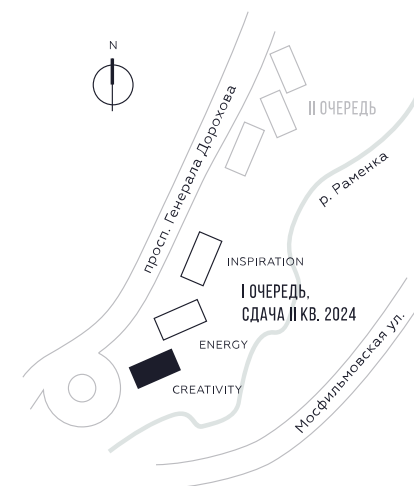

WILL TOWERS. Я БУДУ.

КВАРТИРА №9  
КОРПУС CREATIVITY

СТУДИЯ

ЭТАЖ

2

ПЛОЩАДЬ

32.7 КВ. М

СТОИМОСТЬ

10 918 530 РУБ.

ВИДЫ  
ПР-Т ГЕНЕРАЛА ДОРОХОВА  
ДОЛИНА РЕКИ РАМЕНКИ

ЖДЕМ ВАС В ОФИСЕ ПРОДАЖ ПО АДРЕСУ: МОСКВА, ЗАО, РАМЕНКИ, ПРОСПЕКТ ГЕНЕРАЛА ДОРОХОВА.  
КОЛЛ-ЦЕНТР РАБОТАЕТ ЕЖЕДНЕВНО С 9:00 ДО 21:00

+7 495 023 26 52