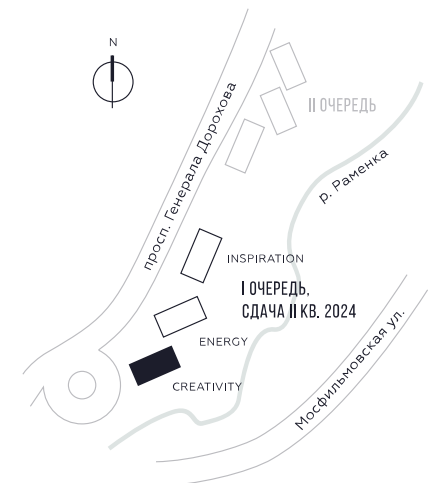

WILL TOWERS. Я БУДУ.

КВАРТИРА №9  
КОРПУС CREATIVITY

СТУДИЯ

ЭТАЖ

2

ПЛОЩАДЬ

32.7 КВ. М

СТОИМОСТЬ

10 918 530 РУБ.

ВИДЫ  
ПР-Т ГЕНЕРАЛА ДОРОХОВА  
ДОЛИНА РЕКИ РАМЕНКИ

ЖДЕМ ВАС В ОФИСЕ ПРОДАЖ ПО АДРЕСУ: МОСКВА, ЗАО, РАМЕНКИ, ПРОСПЕКТ ГЕНЕРАЛА ДОРОХОВА.  
КОЛЛ-ЦЕНТР РАБОТАЕТ ЕЖЕДНЕВНО С 9:00 ДО 21:00

+7 495 023 26 52