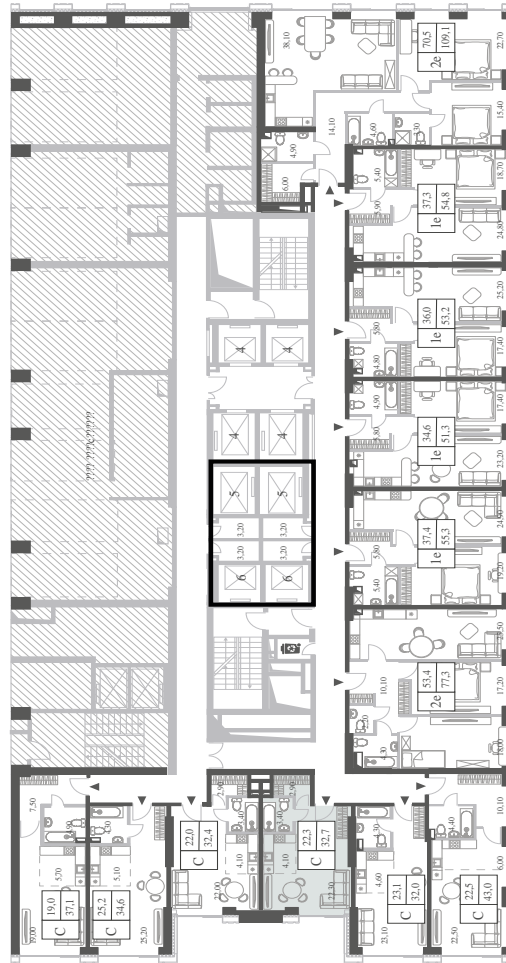

WILL TOWERS. Я БУДУ.

КВАРТИРА №9
КОРПУС CREATIVITY

СТУДИЯ

ЭТАЖ

2

ПЛОЩАДЬ

32.7 кв. м

СТОИМОСТЬ

10 918 530 руб.

ВИДЫ
ПР-Т ГЕНЕРАЛА ДОРОХОВА
ДОЛИНА РЕКИ РАМЕНКИ