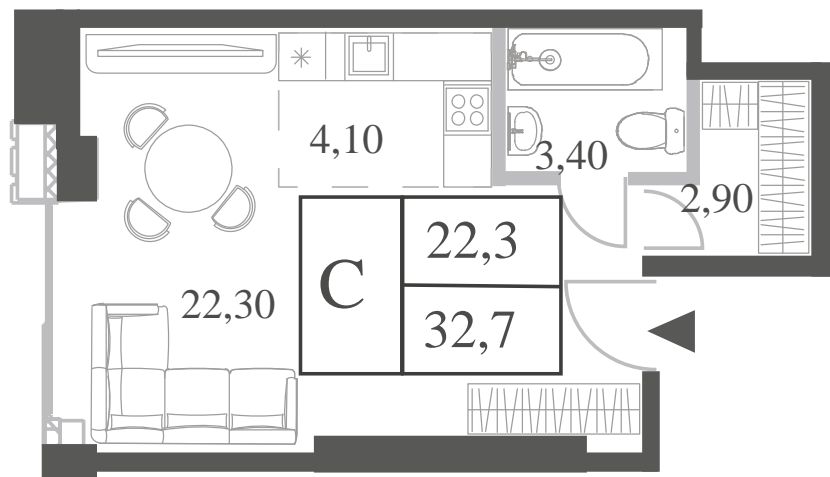

WILL TOWERS. Я БУДУ.

КВАРТИРА №9
КОРПУС CREATIVITY

СТУДИЯ

ЭТАЖ

2

ПЛОЩАДЬ

32.7 КВ. М

СТОИМОСТЬ

10 918 530 РУБ.

ВИДЫ
ПР-Т ГЕНЕРАЛА ДОРОХОВА
ДОЛИНА РЕКИ РАМЕНКИ