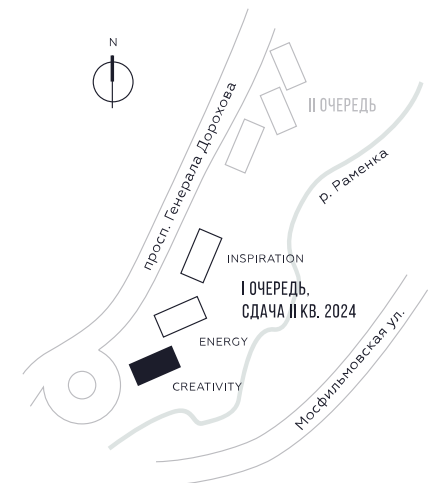

WILL TOWERS. Я БУДУ.

КВАРТИРА №90  
КОРПУС CREATIVITY

ВИДЫ  
ПР-Т ГЕНЕРАЛА ДОРОХОВА  
ДОЛИНА РЕКИ РАМЕНКИ

СТУДИЯ

ЭТАЖ

9

ПЛОЩАДЬ

25.5 КВ. М

СТУДИЯ

ЭТАЖ

9

ПЛОЩАДЬ

25.5 КВ. М

СТОИМОСТЬ

10 366 846 РУБ.

ВИДЫ  
ПР-Т ГЕНЕРАЛА ДОРОХОВА  
ДОЛИНА РЕКИ РАМЕНКИ