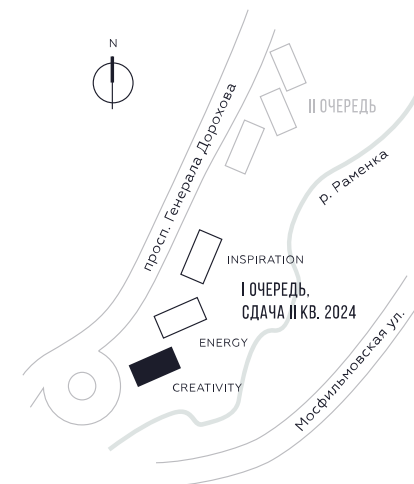

WILL TOWERS. Я БУДУ.

КВАРТИРА №90  
КОРПУС CREATIVITY

ВИДЫ  
ПР-Т ГЕНЕРАЛА ДОРОХОВА  
ДОЛИНА РЕКИ РАМЕНКИ

СТУДИЯ

ЭТАЖ

9

ПЛОЩАДЬ

25.5 КВ. М

СТОИМОСТЬ

10 366 846 РУБ.

ЖДЕМ ВАС В ОФИСЕ ПРОДАЖ ПО АДРЕСУ: МОСКВА, ЗАО, РАМЕНКИ, ПРОСПЕКТ ГЕНЕРАЛА ДОРОХОВА.  
КОЛЛ-ЦЕНТР РАБОТАЕТ ЕЖЕДНЕВНО С 9:00 ДО 21:00

+7 495 023 26 52

WILL TOWERS. Я БУДУ.

КВАРТИРА №90  
КОРПУС CREATIVITY