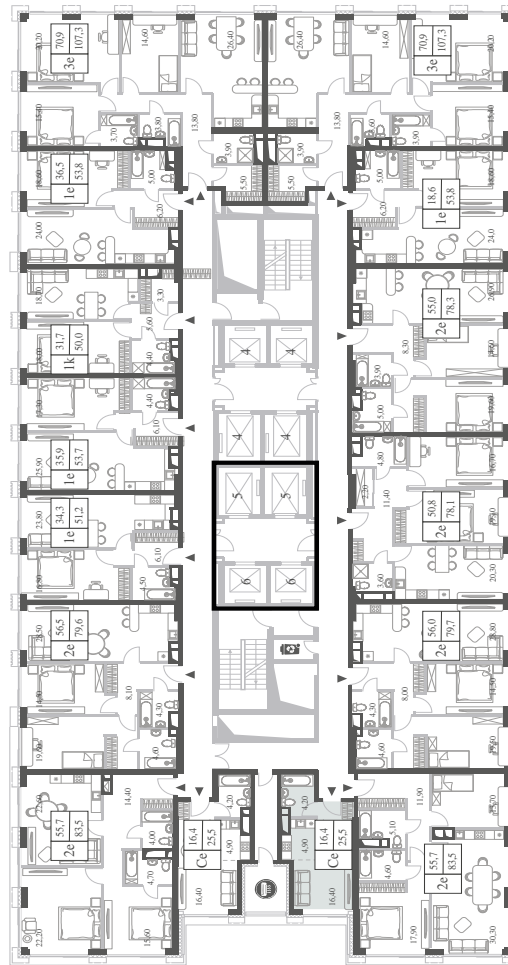

WILL TOWERS. Я БУДУ.

КВАРТИРА №90  
КОРПУС CREATIVITY

ВИДЫ  
ПР-Т ГЕНЕРАЛА ДОРОХОВА  
ДОЛИНА РЕКИ РАМЕНКИ

СТУДИЯ

ЭТАЖ

9

ПЛОЩАДЬ

25.5 КВ. М

СТУДИЯ

ЭТАЖ

9

ПЛОЩАДЬ

25.5 КВ. М

СТОИМОСТЬ

10 366 846 РУБ.

ВИДЫ  
ПР-Т ГЕНЕРАЛА ДОРОХОВА  
ДОЛИНА РЕКИ РАМЕНКИ