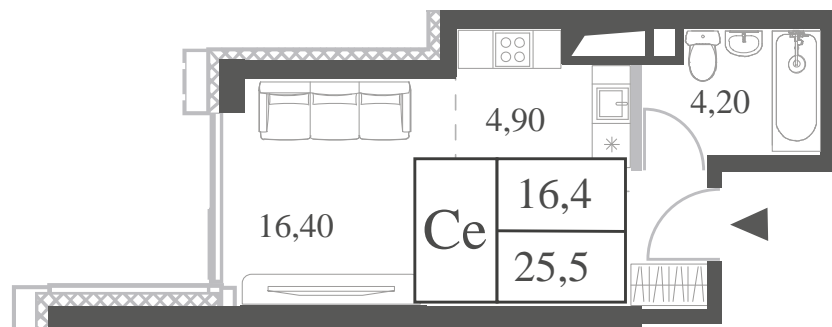

WILL TOWERS. Я БУДУ.

КВАРТИРА №90
КОРПУС CREATIVITY

ВИДЫ
ПР-Т ГЕНЕРАЛА ДОРОХОВА
ДОЛИНА РЕКИ РАМЕНКИ

СТУДИЯ

ЭТАЖ

9

ПЛОЩАДЬ

25.5 КВ. М

СТОИМОСТЬ

10 366 846 РУБ.

ЖДЕМ ВАС В ОФИСЕ ПРОДАЖ ПО АДРЕСУ: МОСКВА, ЗАО, РАМЕНКИ, ПРОСПЕКТ ГЕНЕРАЛА ДОРОХОВА.
КОЛЛ-ЦЕНТР РАБОТАЕТ ЕЖЕДНЕВНО С 9:00 ДО 21:00

+7 495 023 26 52