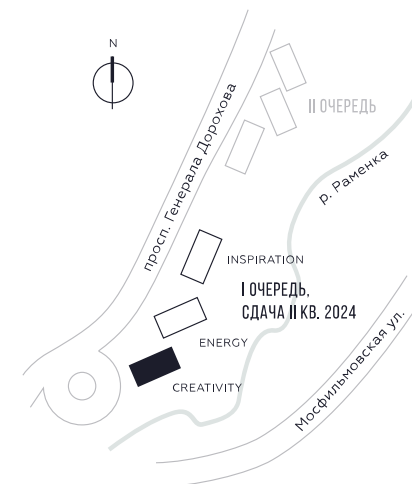

WILL TOWERS. Я БУДУ.

КВАРТИРА №91
КОРПУС CREATIVITY

ВИДЫ
ПР-Т ГЕНЕРАЛА ДОРОХОВА
ДОЛИНА РЕКИ РАМЕНКИ

СТУДИЯ

ЭТАЖ

9

ПЛОЩАДЬ

25.5 КВ. М

СТУДИЯ

ЭТАЖ

9

ПЛОЩАДЬ

25.5 кв. м

СТОИМОСТЬ

10 298 022 руб.

ВИДЫ
ПР-Т ГЕНЕРАЛА ДОРОХОВА
ДОЛИНА РЕКИ РАМЕНКИ