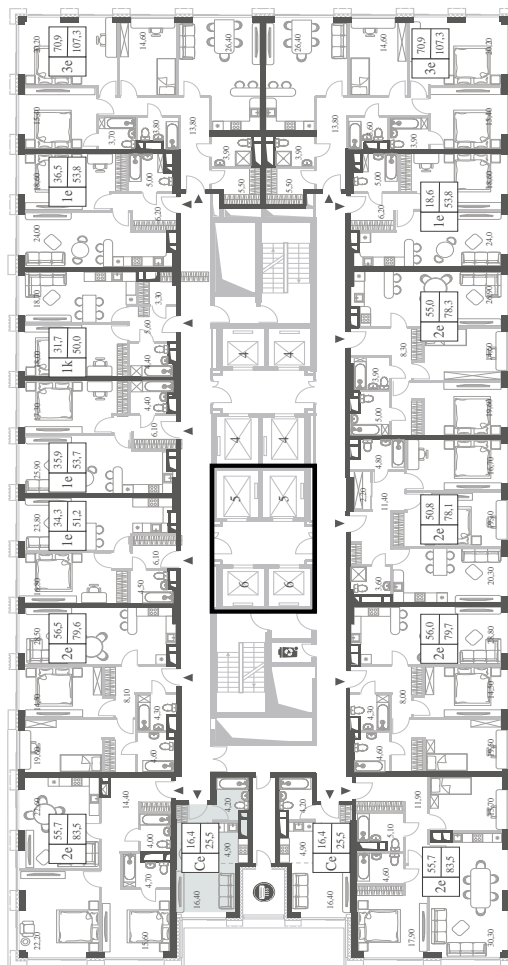

WILL TOWERS. Я БУДУ.

КВАРТИРА №91
КОРПУС CREATIVITY

ВИДЫ
ПР-Т ГЕНЕРАЛА ДОРОХОВА
ДОЛИНА РЕКИ РАМЕНКИ

СТУДИЯ

ЭТАЖ

9

ПЛОЩАДЬ

25.5 КВ. М

СТУДИЯ

ЭТАЖ

9

ПЛОЩАДЬ

25.5 кв. м

СТОИМОСТЬ

10 298 022 руб.

ВИДЫ
ПР-Т ГЕНЕРАЛА ДОРОХОВА
ДОЛИНА РЕКИ РАМЕНКИ