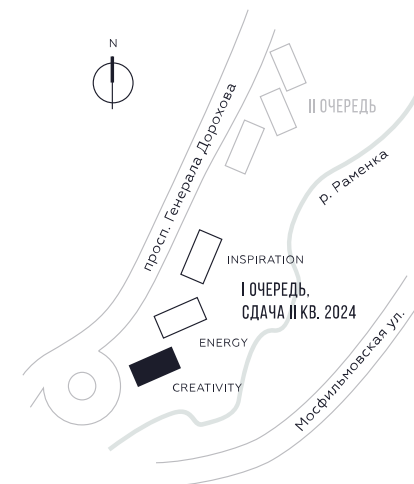

WILL TOWERS. Я БУДУ.

КВАРТИРА №91
КОРПУС CREATIVITY

ВИДЫ
ПР-Т ГЕНЕРАЛА ДОРОХОВА
ДОЛИНА РЕКИ РАМЕНКИ

СТУДИЯ

ЭТАЖ

9

ПЛОЩАДЬ

25.5 КВ. М

СТОИМОСТЬ

10 298 022 РУБ.

ЖДЕМ ВАС В ОФИСЕ ПРОДАЖ ПО АДРЕСУ: МОСКВА, ЗАО, РАМЕНКИ, ПРОСПЕКТ ГЕНЕРАЛА ДОРОХОВА.
КОЛЛ-ЦЕНТР РАБОТАЕТ ЕЖЕДНЕВНО С 9:00 ДО 21:00

+7 495 023 26 52

WILL TOWERS. Я БУДУ.

КВАРТИРА №91
КОРПУС CREATIVITY