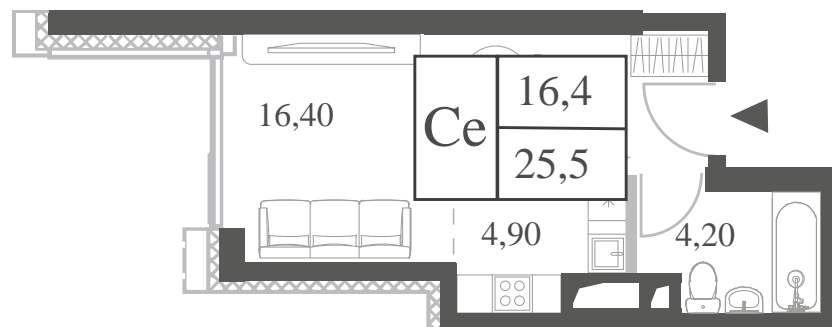

WILL TOWERS. Я БУДУ.

КВАРТИРА №91
КОРПУС CREATIVITY

ВИДЫ
ПР-Т ГЕНЕРАЛА ДОРОХОВА
ДОЛИНА РЕКИ РАМЕНКИ

СТУДИЯ

ЭТАЖ

9

ПЛОЩАДЬ

25.5 КВ. М

СТОИМОСТЬ

10 298 022 РУБ.

ЖДЕМ ВАС В ОФИСЕ ПРОДАЖ ПО АДРЕСУ: МОСКВА, ЗАО, РАМЕНКИ, ПРОСПЕКТ ГЕНЕРАЛА ДОРОХОВА.
КОЛЛ-ЦЕНТР РАБОТАЕТ ЕЖЕДНЕВНО С 9:00 ДО 21:00

+7 495 023 26 52