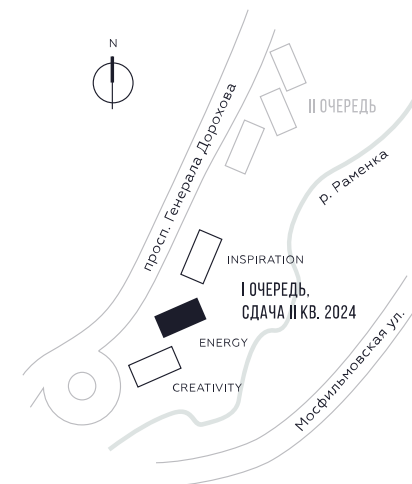

WILL TOWERS. Я БУДУ.

КВАРТИРА №917  
КОРПУС ENERGY

2 СПАЛЬНИ

ЭТАЖ

22

ПЛОЩАДЬ

78.3 КВ. М

СТОИМОСТЬ

32 349 958 РУБ.

ВИДЫ

ПР-Т ГЕНЕРАЛА ДОРОХОВА

ДОЛИНА РЕКИ РАМЕНКИ

ЖДЕМ ВАС В ОФИСЕ ПРОДАЖ ПО АДРЕСУ: МОСКВА, ЗАО, РАМЕНКИ, ПРОСПЕКТ ГЕНЕРАЛА ДОРОХОВА.  
КОЛЛ-ЦЕНТР РАБОТАЕТ ЕЖЕДНЕВНО С 9:00 ДО 21:00

+7 495 023 26 52