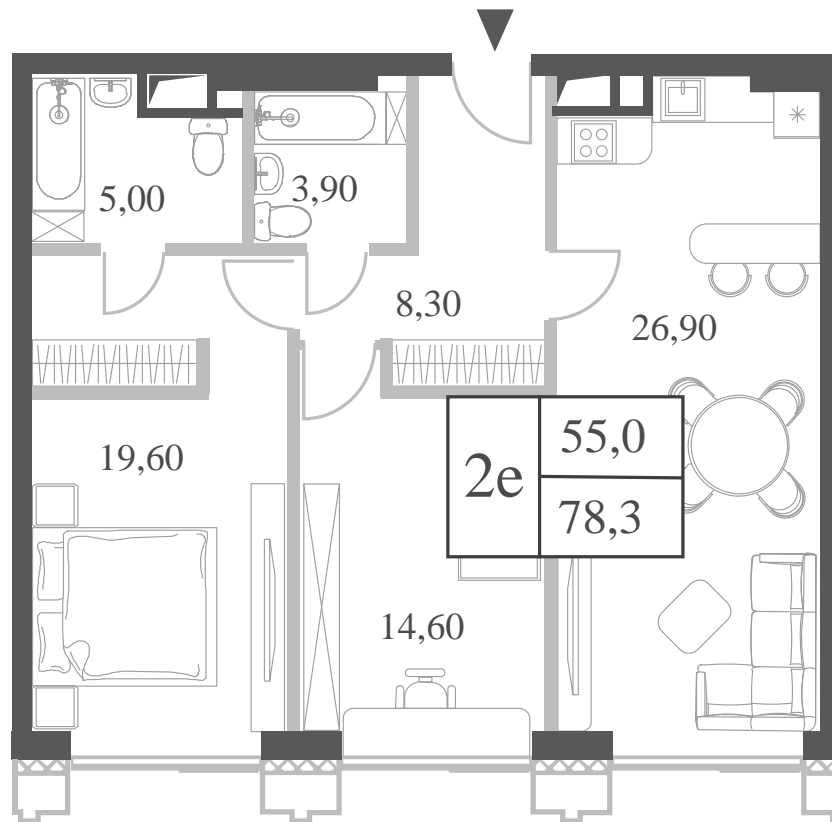

WILL TOWERS. Я БУДУ.

КВАРТИРА №917
КОРПУС ENERGY

2 СПАЛЬНИ

ЭТАЖ

22

ПЛОЩАДЬ

78.3 КВ. М

СТОИМОСТЬ

32 349 958 РУБ.

ВИДЫ

ПР-Т ГЕНЕРАЛА ДОРОХОВА

ДОЛИНА РЕКИ РАМЕНКИ