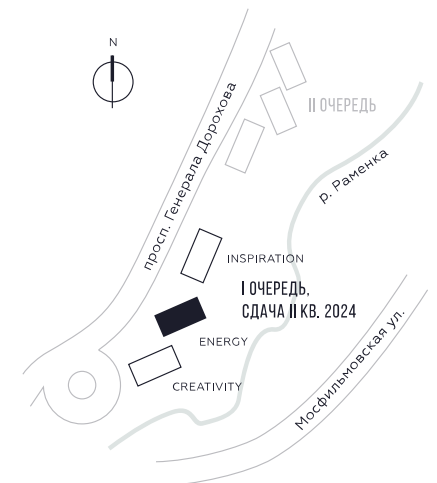

WILL TOWERS. Я БУДУ.

КВАРТИРА №917  
КОРПУС ENERGY

2 СПАЛЬНИ

ЭТАЖ

22

ПЛОЩАДЬ

78.3 КВ. М

СТОИМОСТЬ

32 349 958 РУБ.

ВИДЫ  
ПР-Т ГЕНЕРАЛА ДОРОХОВА  
ДОЛИНА РЕКИ РАМЕНКИ

ЖДЕМ ВАС В ОФИСЕ ПРОДАЖ ПО АДРЕСУ: МОСКВА, ЗАО, РАМЕНКИ, ПРОСПЕКТ ГЕНЕРАЛА ДОРОХОВА.  
КОЛЛ-ЦЕНТР РАБОТАЕТ ЕЖЕДНЕВНО С 9:00 ДО 21:00

+7 495 023 26 52