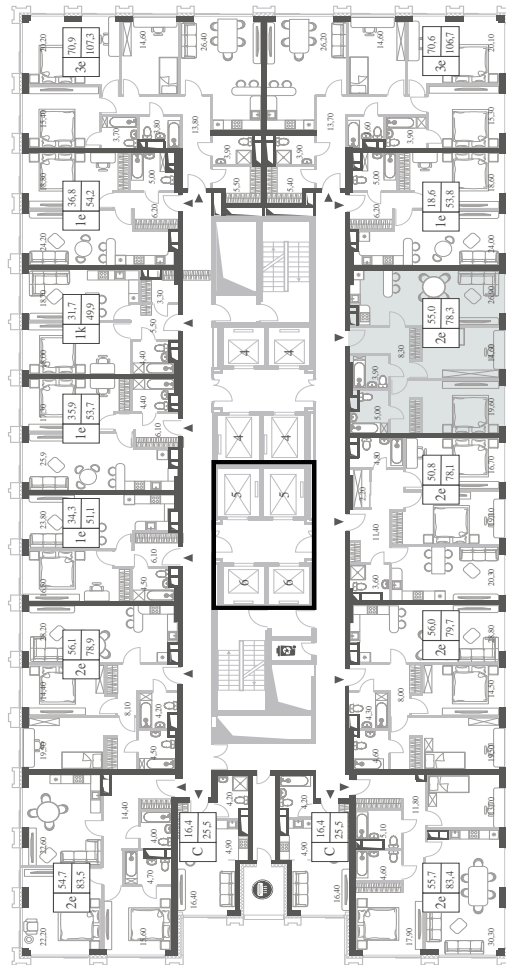

WILL TOWERS. Я БУДУ.

КВАРТИРА №917
КОРПУС ENERGY

2 СПАЛЬНИ

ЭТАЖ

22

ПЛОЩАДЬ

78.3 КВ. М

СТОИМОСТЬ

32 349 958 РУБ.

ВИДЫ
ПР-Т ГЕНЕРАЛА ДОРОХОВА
ДОЛИНА РЕКИ РАМЕНКИ