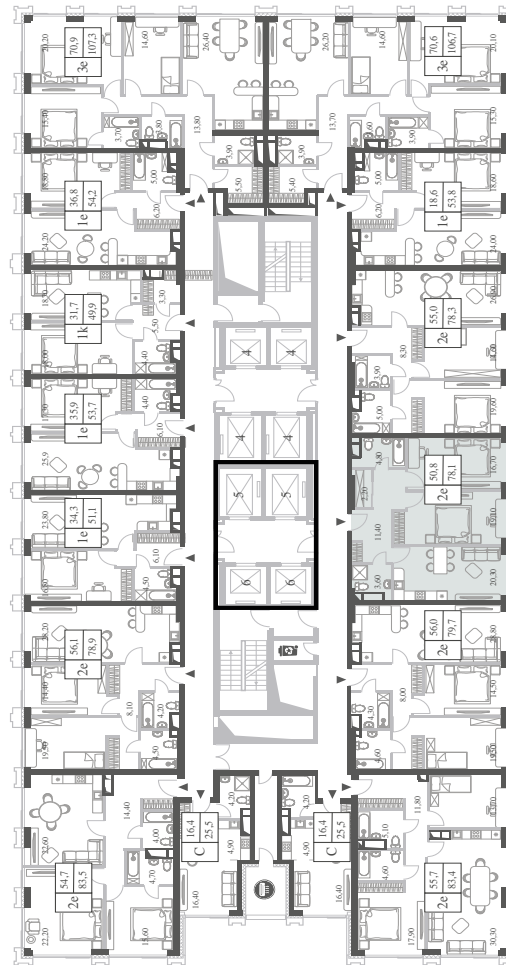

WILL TOWERS. Я БУДУ.

КВАРТИРА №918
КОРПУС ENERGY

2 СПАЛЬНИ

ЭТАЖ

22

ПЛОЩАДЬ

78.1 КВ. М

СТОИМОСТЬ

WILL TOWERS. Я БУДУ.

КВАРТИРА №918
КОРПУС ENERGY

2 СПАЛЬНИ

ЭТАЖ
22

ПЛОЩАДЬ
78.1 КВ. М

СТОИМОСТЬ
31 903 537 РУБ.

ВИДЫ
ПР-Т ГЕНЕРАЛА ДОРОХОВА
ДОЛИНА РЕКИ РАМЕНКИ

ЖДЕМ ВАС В ОФИСЕ ПРОДАЖ ПО АДРЕСУ: МОСКВА, ЗАО, РАМЕНКИ, ПРОСПЕКТ ГЕНЕРАЛА ДОРОХОВА.
КОЛЛ-ЦЕНТР РАБОТАЕТ ЕЖЕДНЕВНО С 9:00 ДО 21:00