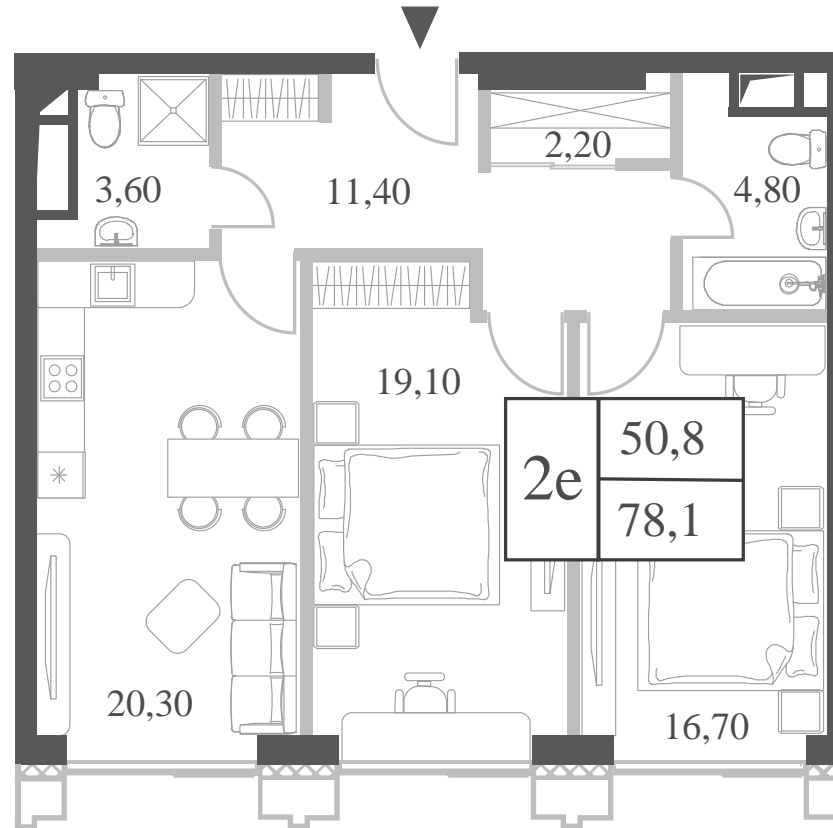

WILL TOWERS. Я БУДУ.

КВАРТИРА №918
КОРПУС ENERGY

2 СПАЛЬНИ

ЭТАЖ

22

ПЛОЩАДЬ

78.1 КВ. М

СТОИМОСТЬ

31 903 537 РУБ.

ВИДЫ

ПР-Т ГЕНЕРАЛА ДОРОХОВА

ДОЛИНА РЕКИ РАМЕНКИ