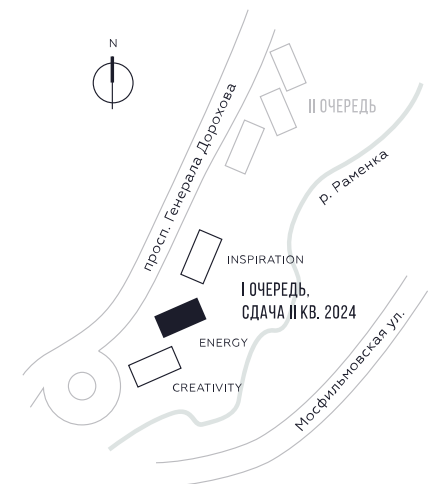

WILL TOWERS. Я БУДУ.

КВАРТИРА №918
КОРПУС ENERGY

2 СПАЛЬНИ

ЭТАЖ

22

ПЛОЩАДЬ

78.1 КВ. М

СТОИМОСТЬ

31 903 537 РУБ.

ВИДЫ

ПР-Т ГЕНЕРАЛА ДОРОХОВА

ДОЛИНА РЕКИ РАМЕНКИ

ЖДЕМ ВАС В ОФИСЕ ПРОДАЖ ПО АДРЕСУ: МОСКВА, ЗАО, РАМЕНКИ, ПРОСПЕКТ ГЕНЕРАЛА ДОРОХОВА.
КОЛЛ-ЦЕНТР РАБОТАЕТ ЕЖЕДНЕВНО С 9:00 ДО 21:00

+7 495 023 26 52