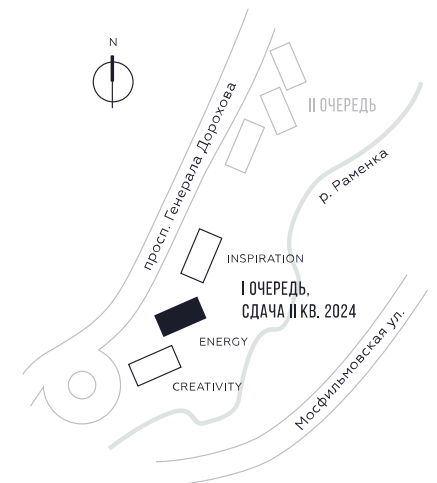

WILL TOWERS. Я БУДУ.

КВАРТИРА №918
КОРПУС ENERGY

2 СПАЛЬНИ

ЭТАЖ

22

ПЛОЩАДЬ

78.1 КВ. М

СТОИМОСТЬ

WILL TOWERS. Я БУДУ.

КВАРТИРА №918
КОРПУС ENERGY

2 СПАЛЬНИ

ЭТАЖ
22

ПЛОЩАДЬ
78.1 КВ. М

СТОИМОСТЬ
31 903 537 РУБ.

ВИДЫ
ПР-Т ГЕНЕРАЛА ДОРОХОВА
ДОЛИНА РЕКИ РАМЕНКИ

ЖДЕМ ВАС В ОФИСЕ ПРОДАЖ ПО АДРЕСУ: МОСКВА, ЗАО, РАМЕНКИ, ПРОСПЕКТ ГЕНЕРАЛА ДОРОХОВА.
КОЛЛ-ЦЕНТР РАБОТАЕТ ЕЖЕДНЕВНО С 9:00 ДО 21:00