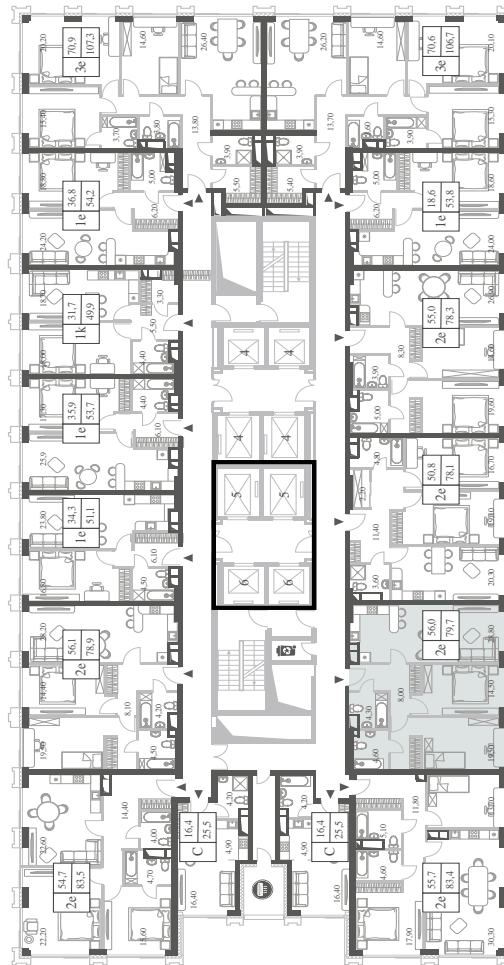

# 79.7

 КВ. М

СТОИМОСТЬ

# 32 509 151

 РУБ.

ВИДЫ

ПР-Т ГЕНЕРАЛА ДОРОХОВА  
ДОЛИНА РЕКИ РАМЕНКИ

WILL TOWERS. Я БУДУ.

КВАРТИРА №919  
КОРПУС ENERGY

2 СПАЛЬНИ

ЭТАЖ  
22

ПЛОЩАДЬ  
79.7 КВ. М

СТОИМОСТЬ  
32 509 151 РУБ.

ВИДЫ  
ПР-Т ГЕНЕРАЛА ДОРОХОВА  
ДОЛИНА РЕКИ РАМЕНКИ

ЖДЕМ ВАС В ОФИСЕ ПРОДАЖ ПО АДРЕСУ: МОСКВА, ЗАО, РАМЕНКИ, ПРОСПЕКТ ГЕНЕРАЛА ДОРОХОВА.  
КОЛЛ-ЦЕНТР РАБОТАЕТ ЕЖЕДНЕВНО С 9:00 ДО 21:00