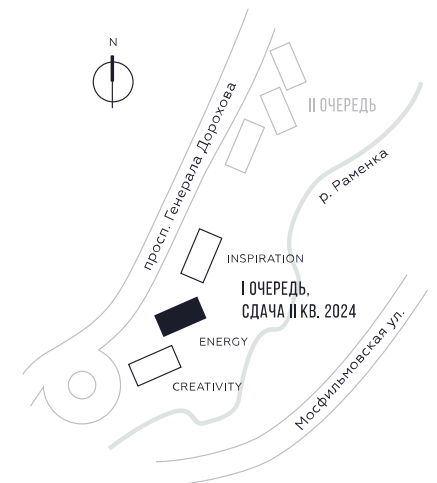

КВАРТИРА №919  
КОРПУС ENERGY

# 32 509 151

 РУБ.

ВИДЫ

ПР-Т ГЕНЕРАЛА ДОРОХОВА  
ДОЛИНА РЕКИ РАМЕНКИ

WILL TOWERS. Я БУДУ.

КВАРТИРА №919  
КОРПУС ENERGY

2 СПАЛЬНИ

ЭТАЖ  
22

ПЛОЩАДЬ  
79.7 КВ. М

СТОИМОСТЬ  
32 509 151 РУБ.

ВИДЫ  
ПР-Т ГЕНЕРАЛА ДОРОХОВА  
ДОЛИНА РЕКИ РАМЕНКИ

ЖДЕМ ВАС В ОФИСЕ ПРОДАЖ ПО АДРЕСУ: МОСКВА, ЗАО, РАМЕНКИ, ПРОСПЕКТ ГЕНЕРАЛА ДОРОХОВА.  
КОЛЛ-ЦЕНТР РАБОТАЕТ ЕЖЕДНЕВНО С 9:00 ДО 21:00