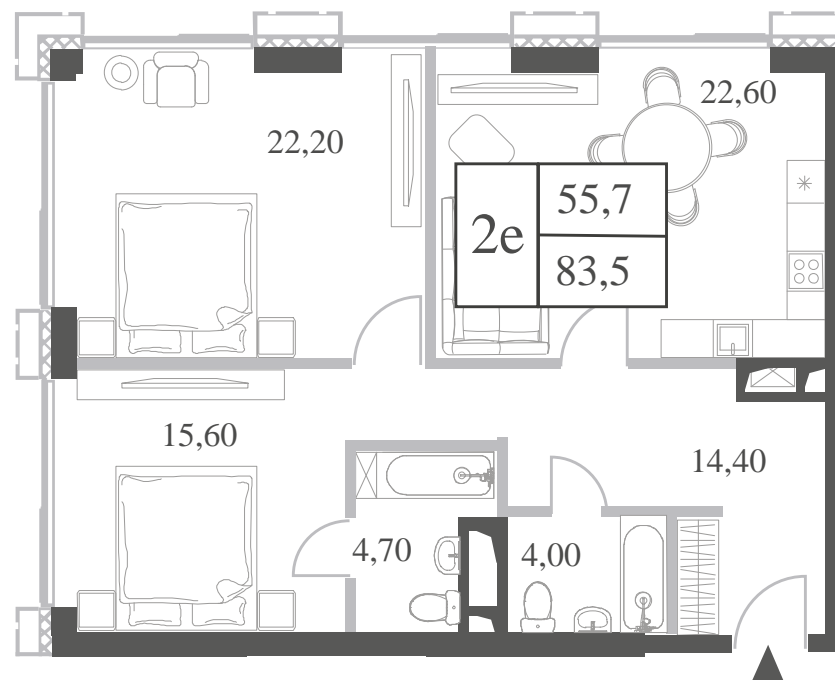

WILL TOWERS. Я БУДУ.

КВАРТИРА №92
КОРПУС CREATIVITY

2 СПАЛЬНИ

ЭТАЖ

9

ПЛОЩАДЬ

83.5 КВ. М

СТОИМОСТЬ

25 906 710 РУБ.

ВИДЫ
ПР-Т ГЕНЕРАЛА ДОРОХОВА
ДОЛИНА РЕКИ РАМЕНКИ