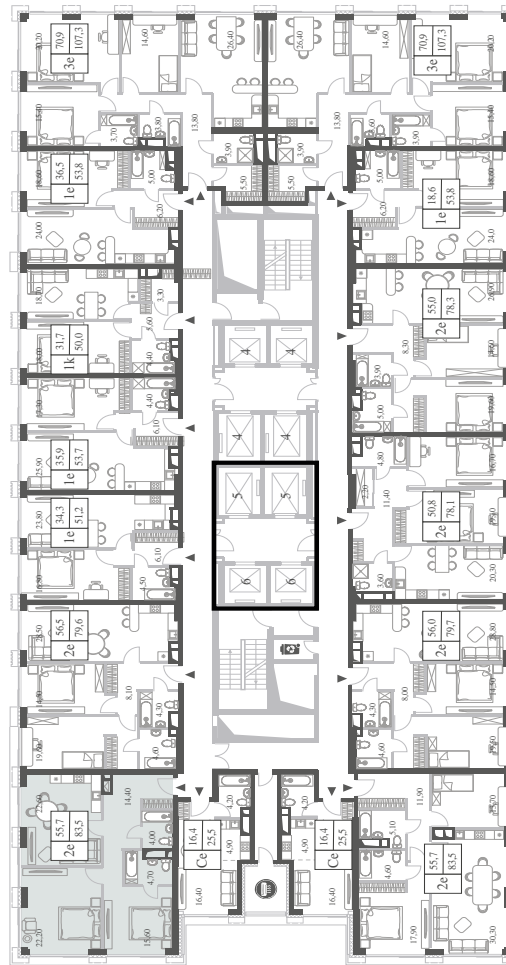

WILL TOWERS. Я БУДУ.

КВАРТИРА №92
КОРПУС CREATIVITY

2 СПАЛЬНИ

ЭТАЖ

9

ПЛОЩАДЬ

83.5 КВ. М

СТОИМОСТЬ

25 906 710 РУБ.

ВИДЫ
ПР-Т ГЕНЕРАЛА ДОРОХОВА
ДОЛИНА РЕКИ РАМЕНКИ