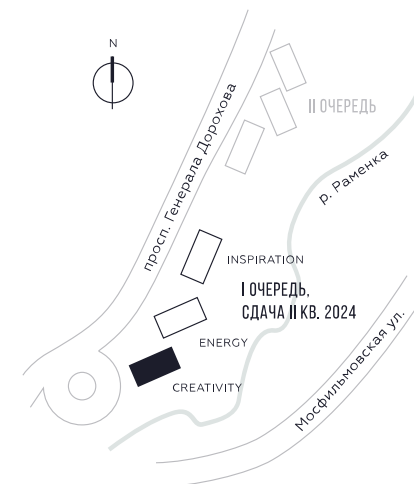

WILL TOWERS. Я БУДУ.

КВАРТИРА №92
КОРПУС CREATIVITY

2 СПАЛЬНИ

ЭТАЖ

9

ПЛОЩАДЬ

83.5 КВ. М

СТОИМОСТЬ

25 906 710 РУБ.

ВИДЫ
ПР-Т ГЕНЕРАЛА ДОРОХОВА
ДОЛИНА РЕКИ РАМЕНКИ

ЖДЕМ ВАС В ОФИСЕ ПРОДАЖ ПО АДРЕСУ: МОСКВА, ЗАО, РАМЕНКИ, ПРОСПЕКТ ГЕНЕРАЛА ДОРОХОВА.
КОЛЛ-ЦЕНТР РАБОТАЕТ ЕЖЕДНЕВНО С 9:00 ДО 21:00

+7 495 023 26 52