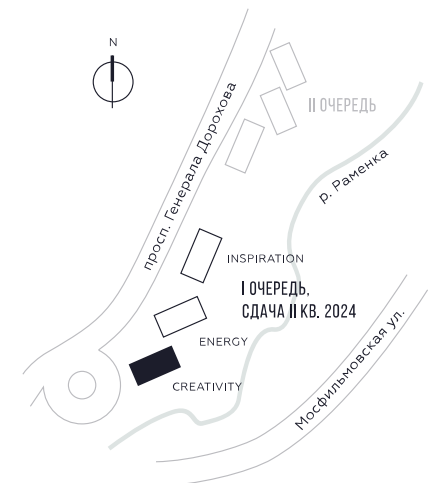

WILL TOWERS. Я БУДУ.

КВАРТИРА №92
КОРПУС CREATIVITY

2 СПАЛЬНИ

ЭТАЖ

9

ПЛОЩАДЬ

83.5 КВ. М

СТОИМОСТЬ

25 906 710 РУБ.

ВИДЫ
ПР-Т ГЕНЕРАЛА ДОРОХОВА
ДОЛИНА РЕКИ РАМЕНКИ

ЖДЕМ ВАС В ОФИСЕ ПРОДАЖ ПО АДРЕСУ: МОСКВА, ЗАО, РАМЕНКИ, ПРОСПЕКТ ГЕНЕРАЛА ДОРОХОВА.
КОЛЛ-ЦЕНТР РАБОТАЕТ ЕЖЕДНЕВНО С 9:00 ДО 21:00

+7 495 023 26 52