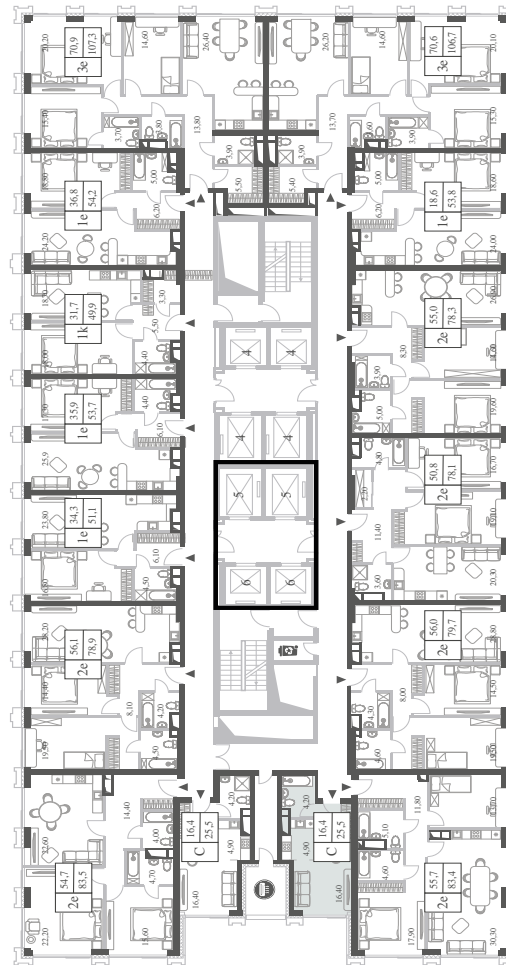

WILL TOWERS. Я БУДУ.

КВАРТИРА №921  
КОРПУС ENERGY

ВИДЫ  
ПР-Т ГЕНЕРАЛА ДОРОХОВА  
ДОЛИНА РЕКИ РАМЕНКИ

СТУДИЯ

ЭТАЖ

22

ПЛОЩАДЬ

25.5 КВ. М

СТУДИЯ

ЭТАЖ  
22

ПЛОЩАДЬ  
25.5 КВ. М

СТОИМОСТЬ  
13 906 399 РУБ.

ВИДЫ  
ПР-Т ГЕНЕРАЛА ДОРОХОВА  
ДОЛИНА РЕКИ РАМЕНКИ

ЖДЕМ ВАС В ОФИСЕ ПРОДАЖ ПО АДРЕСУ: МОСКВА, ЗАО, РАМЕНКИ, ПРОСПЕКТ ГЕНЕРАЛА ДОРОХОВА.  
КОЛЛ-ЦЕНТР РАБОТАЕТ ЕЖЕДНЕВНО С 9:00 ДО 21:00