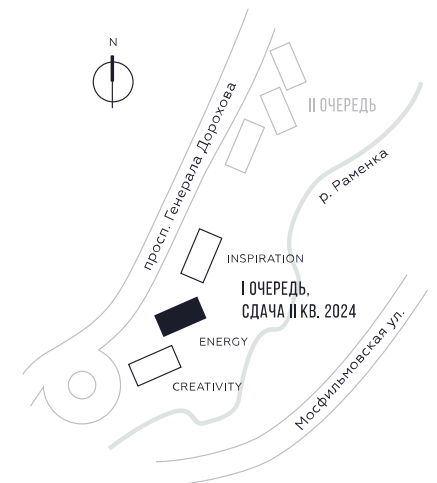

WILL TOWERS. Я БУДУ.

КВАРТИРА №921  
КОРПУС ENERGY

ВИДЫ  
ПР-Т ГЕНЕРАЛА ДОРОХОВА  
ДОЛИНА РЕКИ РАМЕНКИ

СТУДИЯ

ЭТАЖ

22

ПЛОЩАДЬ

25.5 КВ. М

СТУДИЯ

ЭТАЖ  
22

ПЛОЩАДЬ  
25.5 КВ. М

СТОИМОСТЬ  
13 906 399 РУБ.

ВИДЫ  
ПР-Т ГЕНЕРАЛА ДОРОХОВА  
ДОЛИНА РЕКИ РАМЕНКИ

ЖДЕМ ВАС В ОФИСЕ ПРОДАЖ ПО АДРЕСУ: МОСКВА, ЗАО, РАМЕНКИ, ПРОСПЕКТ ГЕНЕРАЛА ДОРОХОВА.  
КОЛЛ-ЦЕНТР РАБОТАЕТ ЕЖЕДНЕВНО С 9:00 ДО 21:00