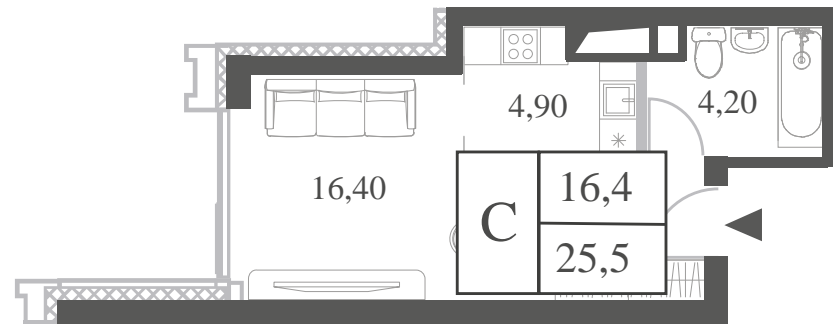

WILL TOWERS. Я БУДУ.

КВАРТИРА №921
КОРПУС ENERGY

ВИДЫ
ПР-Т ГЕНЕРАЛА ДОРОХОВА
ДОЛИНА РЕКИ РАМЕНКИ

СТУДИЯ

ЭТАЖ

22

ПЛОЩАДЬ

25.5 КВ. М

СТОИМОСТЬ

13 906 399 РУБ.

ЖДЕМ ВАС В ОФИСЕ ПРОДАЖ ПО АДРЕСУ: МОСКВА, ЗАО, РАМЕНКИ, ПРОСПЕКТ ГЕНЕРАЛА ДОРОХОВА.
КОЛЛ-ЦЕНТР РАБОТАЕТ ЕЖЕДНЕВНО С 9:00 ДО 21:00

+7 495 023 26 52