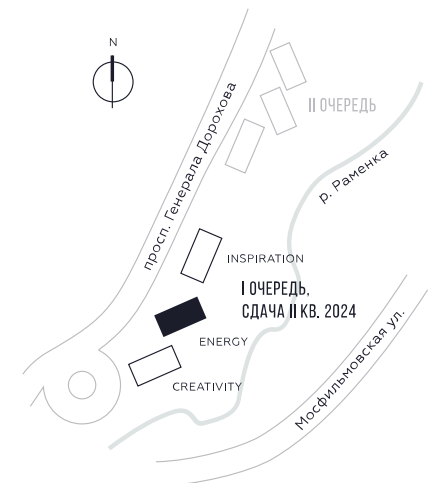

WILL TOWERS. Я БУДУ.

КВАРТИРА №921  
КОРПУС ENERGY

ВИДЫ  
ПР-Т ГЕНЕРАЛА ДОРОХОВА  
ДОЛИНА РЕКИ РАМЕНКИ

СТУДИЯ

ЭТАЖ

22

ПЛОЩАДЬ

25.5 КВ. М

СТОИМОСТЬ

13 906 399 РУБ.

ЖДЕМ ВАС В ОФИСЕ ПРОДАЖ ПО АДРЕСУ: МОСКВА, ЗАО, РАМЕНКИ, ПРОСПЕКТ ГЕНЕРАЛА ДОРОХОВА.  
КОЛЛ-ЦЕНТР РАБОТАЕТ ЕЖЕДНЕВНО С 9:00 ДО 21:00

+7 495 023 26 52

WILL TOWERS. Я БУДУ.

КВАРТИРА №921  
КОРПУС ENERGY

СТУДИЯ

ЭТАЖ  
22

ПЛОЩАДЬ  
25.5 КВ. М

СТОИМОСТЬ  
13 906 399 РУБ.

ВИДЫ  
ПР-Т ГЕНЕРАЛА ДОРОХОВА  
ДОЛИНА РЕКИ РАМЕНКИ

ЖДЕМ ВАС В ОФИСЕ ПРОДАЖ ПО АДРЕСУ: МОСКВА, ЗАО, РАМЕНКИ, ПРОСПЕКТ ГЕНЕРАЛА ДОРОХОВА.  
КОЛЛ-ЦЕНТР РАБОТАЕТ ЕЖЕДНЕВНО С 9:00 ДО 21:00