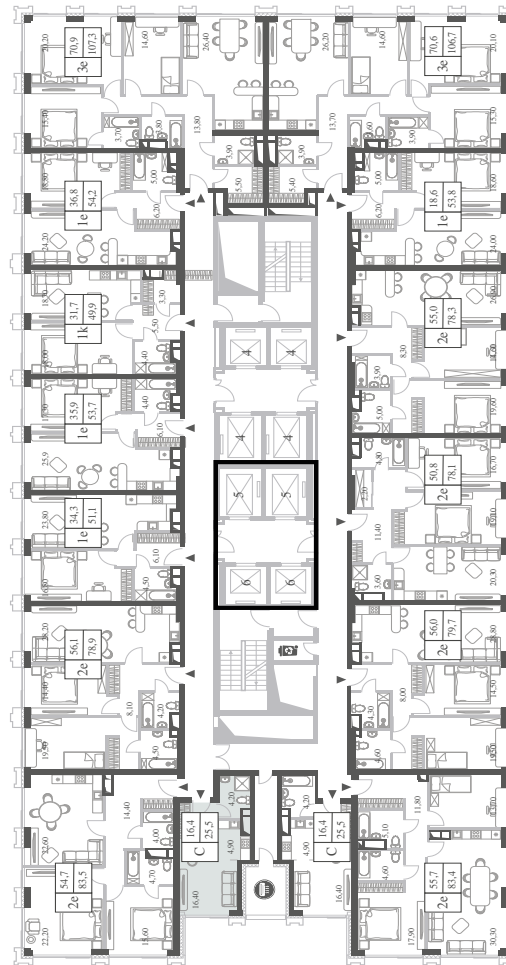

WILL TOWERS. Я БУДУ.

КВАРТИРА №922  
КОРПУС ENERGY

ВИДЫ  
ПР-Т ГЕНЕРАЛА ДОРОХОВА  
ДОЛИНА РЕКИ РАМЕНКИ

СТУДИЯ

ЭТАЖ

22

ПЛОЩАДЬ

25.5 КВ. М

СТУДИЯ

ЭТАЖ  
22

ПЛОЩАДЬ  
25.5 КВ. М

СТОИМОСТЬ  
13 380 742 РУБ.

ВИДЫ  
ПР-Т ГЕНЕРАЛА ДОРОХОВА  
ДОЛИНА РЕКИ РАМЕНКИ

ЖДЕМ ВАС В ОФИСЕ ПРОДАЖ ПО АДРЕСУ: МОСКВА, ЗАО, РАМЕНКИ, ПРОСПЕКТ ГЕНЕРАЛА ДОРОХОВА.  
КОЛЛ-ЦЕНТР РАБОТАЕТ ЕЖЕДНЕВНО С 9:00 ДО 21:00