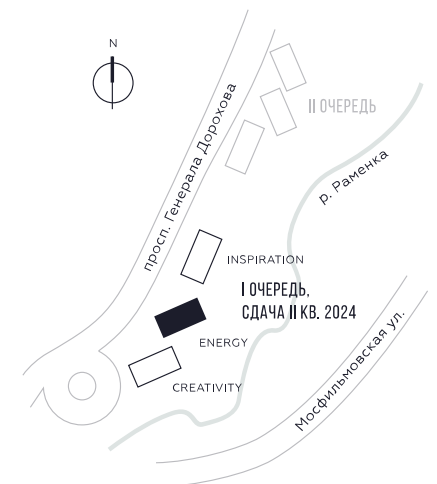

WILL TOWERS. Я БУДУ.

КВАРТИРА №922
КОРПУС ENERGY

ВИДЫ
ПР-Т ГЕНЕРАЛА ДОРОХОВА
ДОЛИНА РЕКИ РАМЕНКИ

СТУДИЯ

ЭТАЖ

22

ПЛОЩАДЬ

25.5 КВ. М

СТОИМОСТЬ

13 380 742 РУБ.

ЖДЕМ ВАС В ОФИСЕ ПРОДАЖ ПО АДРЕСУ: МОСКВА, ЗАО, РАМЕНКИ, ПРОСПЕКТ ГЕНЕРАЛА ДОРОХОВА.
КОЛЛ-ЦЕНТР РАБОТАЕТ ЕЖЕДНЕВНО С 9:00 ДО 21:00

+7 495 023 26 52