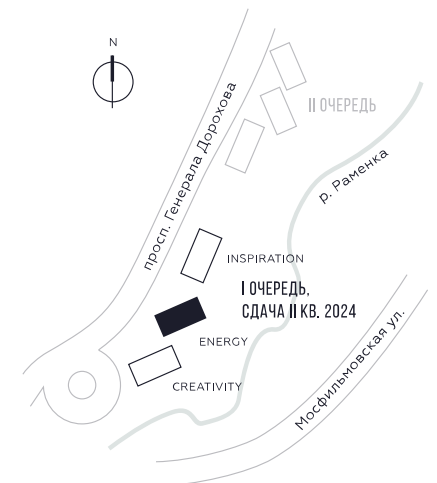

WILL TOWERS. Я БУДУ.

КВАРТИРА №922  
КОРПУС ENERGY

ВИДЫ  
ПР-Т ГЕНЕРАЛА ДОРОХОВА  
ДОЛИНА РЕКИ РАМЕНКИ

СТУДИЯ

ЭТАЖ

22

ПЛОЩАДЬ

25.5 КВ. М

СТУДИЯ

ЭТАЖ  
22

ПЛОЩАДЬ  
25.5 КВ. М

СТОИМОСТЬ  
13 380 742 РУБ.

ВИДЫ  
ПР-Т ГЕНЕРАЛА ДОРОХОВА  
ДОЛИНА РЕКИ РАМЕНКИ

ЖДЕМ ВАС В ОФИСЕ ПРОДАЖ ПО АДРЕСУ: МОСКВА, ЗАО, РАМЕНКИ, ПРОСПЕКТ ГЕНЕРАЛА ДОРОХОВА.  
КОЛЛ-ЦЕНТР РАБОТАЕТ ЕЖЕДНЕВНО С 9:00 ДО 21:00