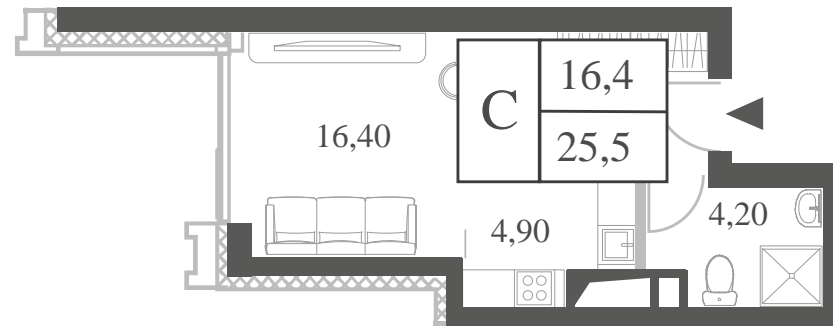

WILL TOWERS. Я БУДУ.

КВАРТИРА №922
КОРПУС ENERGY

ВИДЫ
ПР-Т ГЕНЕРАЛА ДОРОХОВА
ДОЛИНА РЕКИ РАМЕНКИ

СТУДИЯ

ЭТАЖ

22

ПЛОЩАДЬ

25.5 КВ. М

СТОИМОСТЬ

13 380 742 РУБ.

ЖДЕМ ВАС В ОФИСЕ ПРОДАЖ ПО АДРЕСУ: МОСКВА, ЗАО, РАМЕНКИ, ПРОСПЕКТ ГЕНЕРАЛА ДОРОХОВА.
КОЛЛ-ЦЕНТР РАБОТАЕТ ЕЖЕДНЕВНО С 9:00 ДО 21:00

+7 495 023 26 52