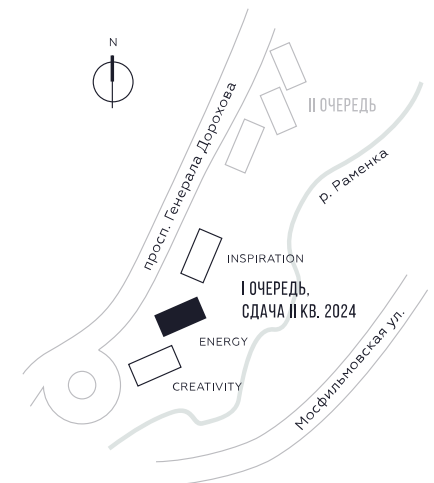

WILL TOWERS. Я БУДУ.

КВАРТИРА №924
КОРПУС ENERGY

2 СПАЛЬНИ

ЭТАЖ

22

ПЛОЩАДЬ

78.9 КВ. М

СТОИМОСТЬ

29 713 029 РУБ.

ВИДЫ

ПР-Т ГЕНЕРАЛА ДОРОХОВА

ДОЛИНА РЕКИ РАМЕНКИ

ЖДЕМ ВАС В ОФИСЕ ПРОДАЖ ПО АДРЕСУ: МОСКВА, ЗАО, РАМЕНКИ, ПРОСПЕКТ ГЕНЕРАЛА ДОРОХОВА.
КОЛЛ-ЦЕНТР РАБОТАЕТ ЕЖЕДНЕВНО С 9:00 ДО 21:00

+7 495 023 26 52