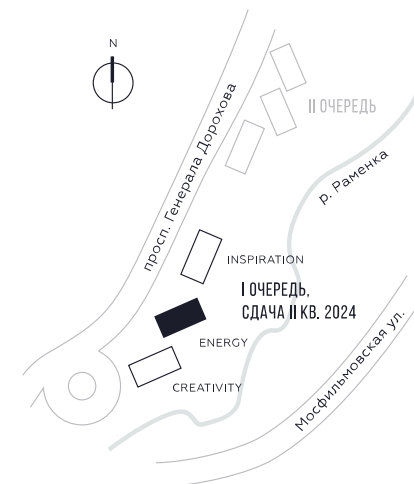

WILL TOWERS. Я БУДУ.

КВАРТИРА №924
КОРПУС ENERGY

2 СПАЛЬНИ

ЭТАЖ

22

ПЛОЩАДЬ

78.9 КВ. М

СТОИМОСТЬ

29 713 029 РУБ.

ВИДЫ

ПР-Т ГЕНЕРАЛА ДОРОХОВА

ДОЛИНА РЕКИ РАМЕНКИ

ЖДЕМ ВАС В ОФИСЕ ПРОДАЖ ПО АДРЕСУ: МОСКВА, ЗАО, РАМЕНКИ, ПРОСПЕКТ ГЕНЕРАЛА ДОРОХОВА.
КОЛЛ-ЦЕНТР РАБОТАЕТ ЕЖЕДНЕВНО С 9:00 ДО 21:00

+7 495 023 26 52