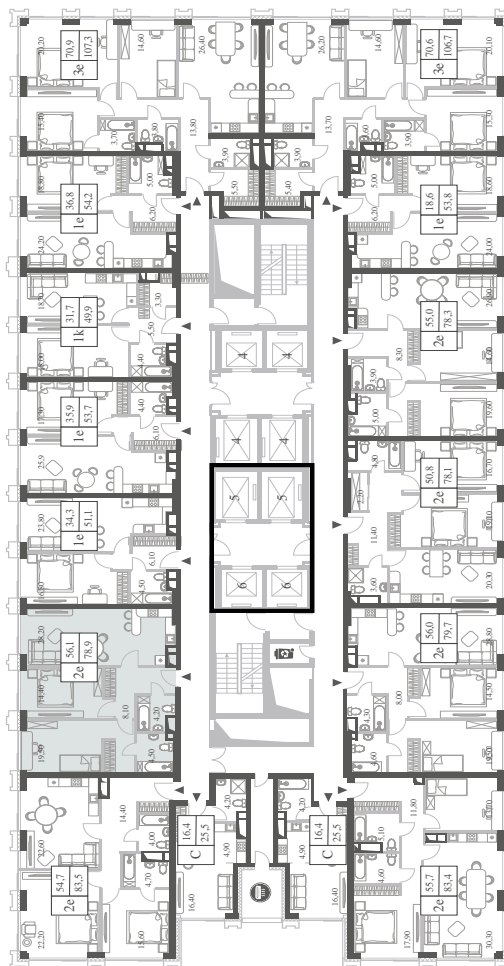

WILL TOWERS. Я БУДУ.

КВАРТИРА №924
КОРПУС ENERGY

2 СПАЛЬНИ

ЭТАЖ

22

ПЛОЩАДЬ

78.9 КВ. М

СТОИМОСТЬ

29 713 029 РУБ.

ВИДЫ
ПР-Т ГЕНЕРАЛА ДОРОХОВА
ДОЛИНА РЕКИ РАМЕНКИ