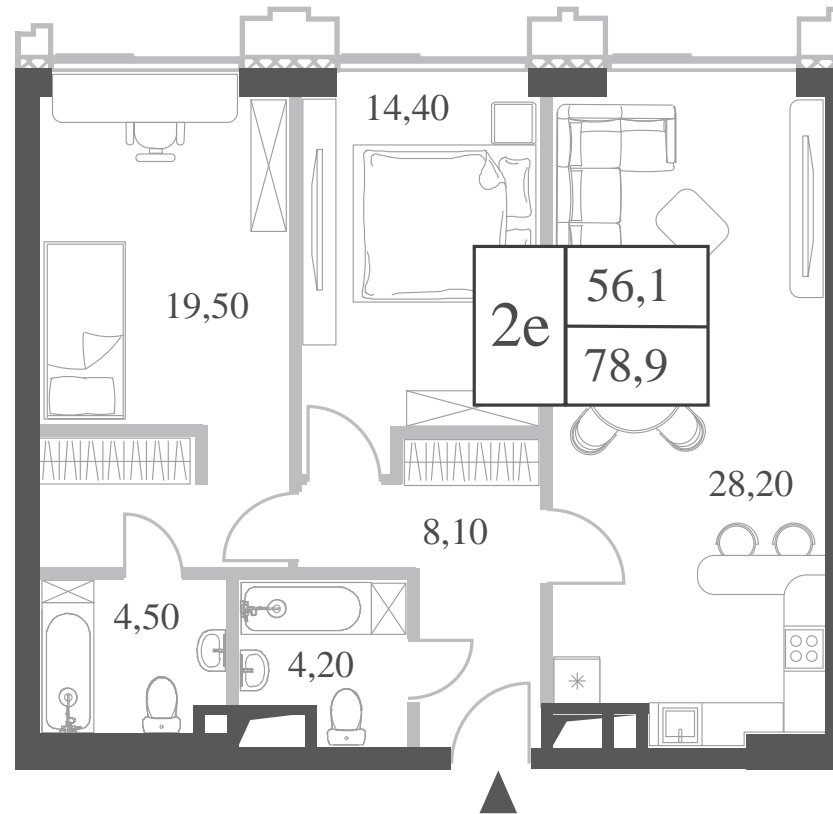

WILL TOWERS. Я БУДУ.

КВАРТИРА №924
КОРПУС ENERGY

2 СПАЛЬНИ

ЭТАЖ

22

ПЛОЩАДЬ

78.9 КВ. М

СТОИМОСТЬ

29 713 029 РУБ.

ВИДЫ

ПР-Т ГЕНЕРАЛА ДОРОХОВА

ДОЛИНА РЕКИ РАМЕНКИ