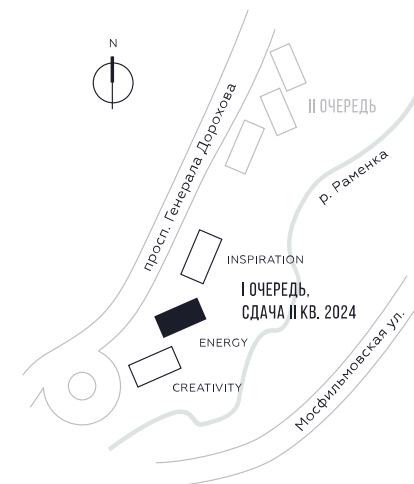

КВАРТИРА №925
КОРПУС ENERGY

1 СПАЛЬНЯ

ЭТАЖ

22

ПЛОЩАДЬ

51.2 КВ. М

СТОИМОСТЬ

22 577 715 РУБ.

ПЛОЩАДЬ

51.2 КВ. М

СТОИМОСТЬ

22 577 715 РУБ.

ВИДЫ
ПР-Т ГЕНЕРАЛА ДОРОХОВА
ДОЛИНА РЕКИ РАМЕНКИ

ЖДЕМ ВАС В ОФИСЕ ПРОДАЖ ПО АДРЕСУ: МОСКВА, ЗАО, РАМЕНКИ, ПРОСПЕКТ ГЕНЕРАЛА ДОРОХОВА.
КОЛЛ-ЦЕНТР РАБОТАЕТ ЕЖЕДНЕВНО С 9:00 ДО 21:00