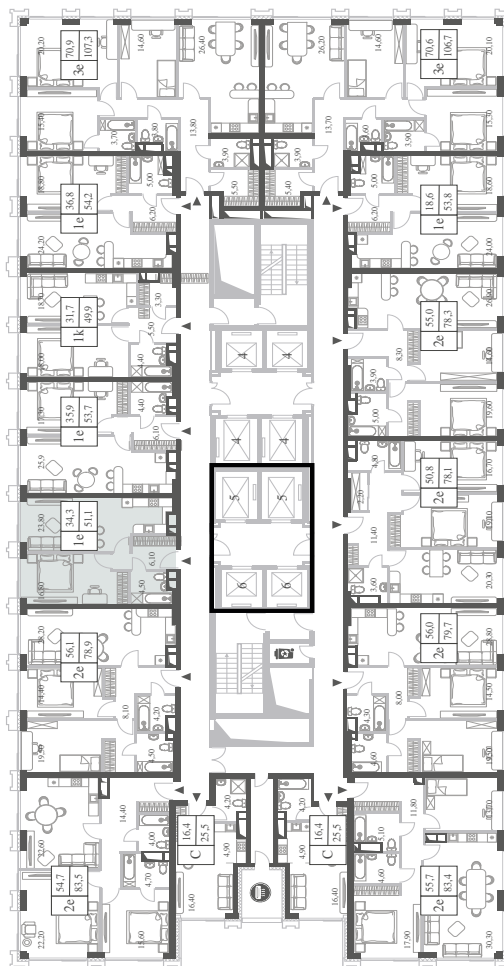

КВАРТИРА №925
КОРПУС ENERGY

1 СПАЛЬНЯ

ЭТАЖ

22

ПЛОЩАДЬ

51.2 КВ. М

СТОИМОСТЬ

22 577 715 РУБ.

ВИДЫ

ПР-Т ГЕНЕРАЛА ДОРОХОВА

ДОЛИНА РЕКИ РАМЕНКИ

WILL TOWERS. Я БУДУ.

КВАРТИРА №925
КОРПУС ENERGY

1 СПАЛЬНЯ

ЭТАЖ

22

ПЛОЩАДЬ

51.2 КВ. М

СТОИМОСТЬ

22 577 715 РУБ.

ВИДЫ
ПР-Т ГЕНЕРАЛА ДОРОХОВА
ДОЛИНА РЕКИ РАМЕНКИ

ЖДЕМ ВАС В ОФИСЕ ПРОДАЖ ПО АДРЕСУ: МОСКВА, ЗАО, РАМЕНКИ, ПРОСПЕКТ ГЕНЕРАЛА ДОРОХОВА.
КОЛЛ-ЦЕНТР РАБОТАЕТ ЕЖЕДНЕВНО С 9:00 ДО 21:00