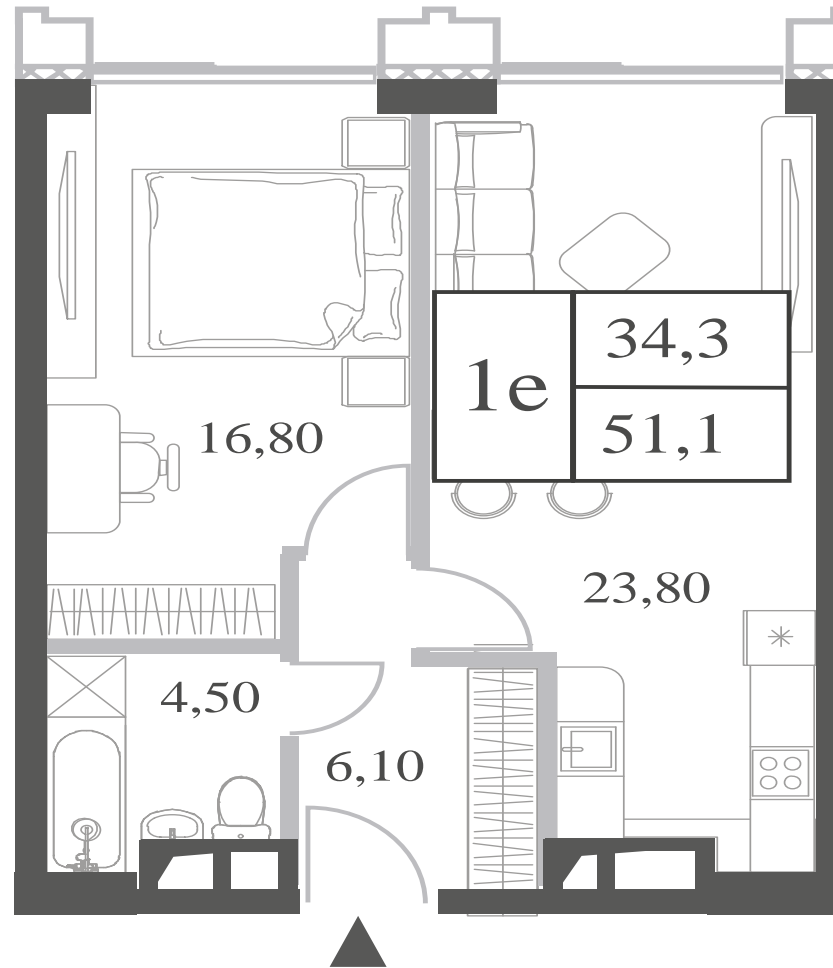

КВАРТИРА №925
КОРПУС ENERGY

1 СПАЛЬНЯ

ЭТАЖ

22

ПЛОЩАДЬ

51.2 КВ. М

СТОИМОСТЬ

22 577 715 РУБ.

ВИДЫ

ПР-Т ГЕНЕРАЛА ДОРОХОВА

ДОЛИНА РЕКИ РАМЕНКИ

WILL TOWERS. Я БУДУ.

КВАРТИРА №925
КОРПУС ENERGY

1 СПАЛЬНЯ

ЭТАЖ

22

ПЛОЩАДЬ

51.2 КВ. М

СТОИМОСТЬ

22 577 715 РУБ.

ВИДЫ
ПР-Т ГЕНЕРАЛА ДОРОХОВА
ДОЛИНА РЕКИ РАМЕНКИ

ЖДЕМ ВАС В ОФИСЕ ПРОДАЖ ПО АДРЕСУ: МОСКВА, ЗАО, РАМЕНКИ, ПРОСПЕКТ ГЕНЕРАЛА ДОРОХОВА.
КОЛЛ-ЦЕНТР РАБОТАЕТ ЕЖЕДНЕВНО С 9:00 ДО 21:00