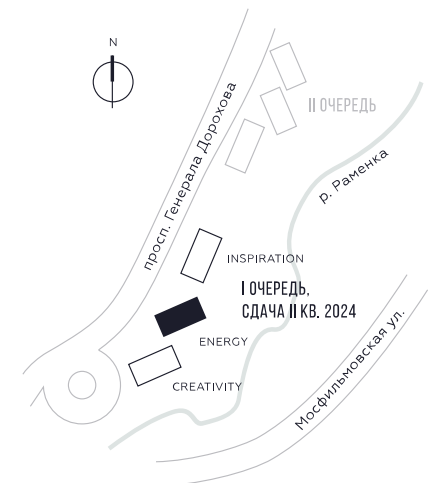

КВАРТИРА №925
КОРПУС ENERGY

1 СПАЛЬНЯ

ЭТАЖ

22

ПЛОЩАДЬ

51.2 КВ. М

СТОИМОСТЬ

22 577 715 РУБ.

ВИДЫ

ПР-Т ГЕНЕРАЛА ДОРОХОВА

ДОЛИНА РЕКИ РАМЕНКИ

WILL TOWERS. Я БУДУ.

КВАРТИРА №925
КОРПУС ENERGY

1 СПАЛЬНЯ

ЭТАЖ

22

ПЛОЩАДЬ

51.2 КВ. М

СТОИМОСТЬ

22 577 715 РУБ.

ВИДЫ
ПР-Т ГЕНЕРАЛА ДОРОХОВА
ДОЛИНА РЕКИ РАМЕНКИ

ЖДЕМ ВАС В ОФИСЕ ПРОДАЖ ПО АДРЕСУ: МОСКВА, ЗАО, РАМЕНКИ, ПРОСПЕКТ ГЕНЕРАЛА ДОРОХОВА.
КОЛЛ-ЦЕНТР РАБОТАЕТ ЕЖЕДНЕВНО С 9:00 ДО 21:00