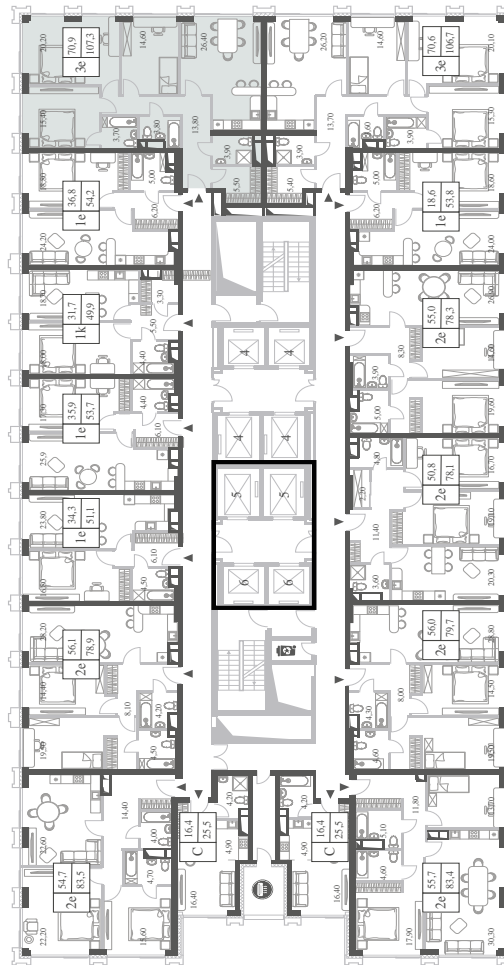

КВАРТИРА №929
КОРПУС ENERGY

ВИДЫ
ПР-Т ГЕНЕРАЛА ДОРОХОВА
ДОЛИНА РЕКИ РАМЕНКИ

3 СПАЛЬНИ

ЭТАЖ

22

ПЛОЩАДЬ

107.3 КВ. М

СТОИМОСТЬ

3 СПАЛЬНИ

ЭТАЖ

22

ПЛОЩАДЬ

107.3 КВ. М

СТОИМОСТЬ

41 792 277 РУБ.

ВИДЫ
ПР-Т ГЕНЕРАЛА ДОРОХОВА
ДОЛИНА РЕКИ РАМЕНКИ