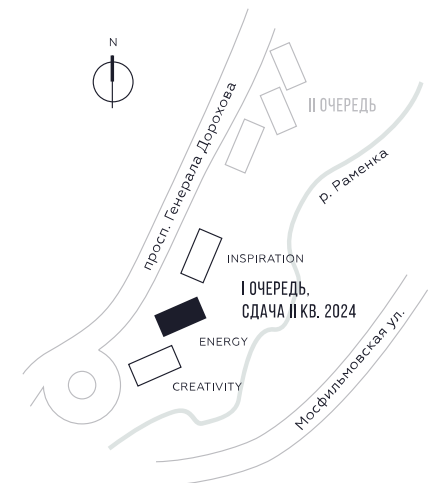

КВАРТИРА №929
КОРПУС ENERGY

ВИДЫ
ПР-Т ГЕНЕРАЛА ДОРОХОВА
ДОЛИНА РЕКИ РАМЕНКИ

3 СПАЛЬНИ

ЭТАЖ

22

ПЛОЩАДЬ

107.3 КВ. М

СТОИМОСТЬ

3 СПАЛЬНИ

ЭТАЖ

22

ПЛОЩАДЬ

107.3 КВ. М

СТОИМОСТЬ

41 792 277 РУБ.

ВИДЫ
ПР-Т ГЕНЕРАЛА ДОРОХОВА
ДОЛИНА РЕКИ РАМЕНКИ