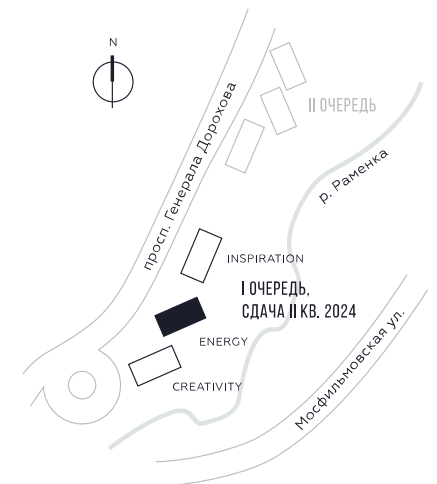

КВАРТИРА №929
КОРПУС ENERGY

ВИДЫ
ПР-Т ГЕНЕРАЛА ДОРОХОВА
ДОЛИНА РЕКИ РАМЕНКИ

3 СПАЛЬНИ

ЭТАЖ

22

ПЛОЩАДЬ

107.3 КВ. М

СТОИМОСТЬ

41 792 277 РУБ.

ЖДЕМ ВАС В ОФИСЕ ПРОДАЖ ПО АДРЕСУ: МОСКВА, ЗАО, РАМЕНКИ, ПРОСПЕКТ ГЕНЕРАЛА ДОРОХОВА.
КОЛЛ-ЦЕНТР РАБОТАЕТ ЕЖЕДНЕВНО С 9:00 ДО 21:00

+7 495 023 26 52