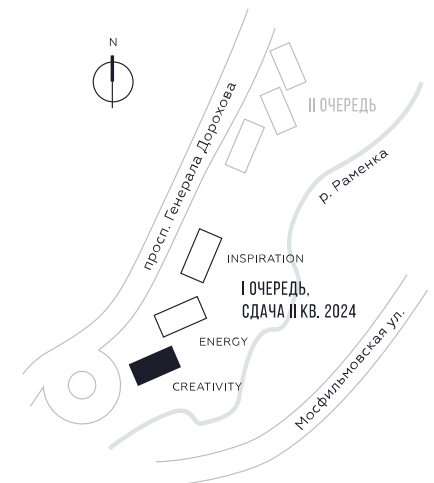

КВАРТИРА №93
КОРПУС CREATIVITY

2 СПАЛЬНИ

ЭТАЖ

9

ПЛОЩАДЬ

79.6

 КВ. М

СТОИМОСТЬ

23 072 458

 РУБ.

ВИДЫ

ПР-Т ГЕНЕРАЛА ДОРОХОВА
ДОЛИНА РЕКИ РАМЕНКИ

WILL TOWERS. Я БУДУ.

КВАРТИРА №93
КОРПУС CREATIVITY

2 СПАЛЬНИ

ЭТАЖ

9

ПЛОЩАДЬ

79.6 КВ. М

СТОИМОСТЬ

23 072 458 РУБ.

ВИДЫ
ПР-Т ГЕНЕРАЛА ДОРОХОВА
ДОЛИНА РЕКИ РАМЕНКИ

ЖДЕМ ВАС В ОФИСЕ ПРОДАЖ ПО АДРЕСУ: МОСКВА, ЗАО, РАМЕНКИ, ПРОСПЕКТ ГЕНЕРАЛА ДОРОХОВА.
КОЛЛ-ЦЕНТР РАБОТАЕТ ЕЖЕДНЕВНО С 9:00 ДО 21:00