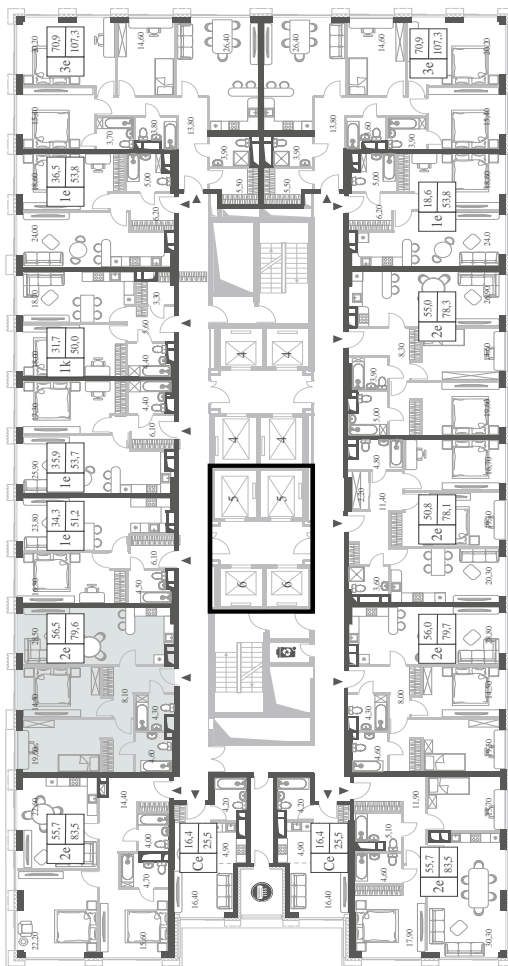

КВАРТИРА №93
КОРПУС CREATIVITY

2 СПАЛЬНИ

ЭТАЖ

9

ПЛОЩАДЬ

79.6

 КВ. М

СТОИМОСТЬ

23 072 458

 РУБ.

ВИДЫ

ПР-Т ГЕНЕРАЛА ДОРОХОВА
ДОЛИНА РЕКИ РАМЕНКИ

WILL TOWERS. Я БУДУ.

КВАРТИРА №93
КОРПУС CREATIVITY

2 СПАЛЬНИ

ЭТАЖ

9

ПЛОЩАДЬ

79.6 КВ. М

СТОИМОСТЬ

23 072 458 РУБ.

ВИДЫ
ПР-Т ГЕНЕРАЛА ДОРОХОВА
ДОЛИНА РЕКИ РАМЕНКИ

ЖДЕМ ВАС В ОФИСЕ ПРОДАЖ ПО АДРЕСУ: МОСКВА, ЗАО, РАМЕНКИ, ПРОСПЕКТ ГЕНЕРАЛА ДОРОХОВА.
КОЛЛ-ЦЕНТР РАБОТАЕТ ЕЖЕДНЕВНО С 9:00 ДО 21:00