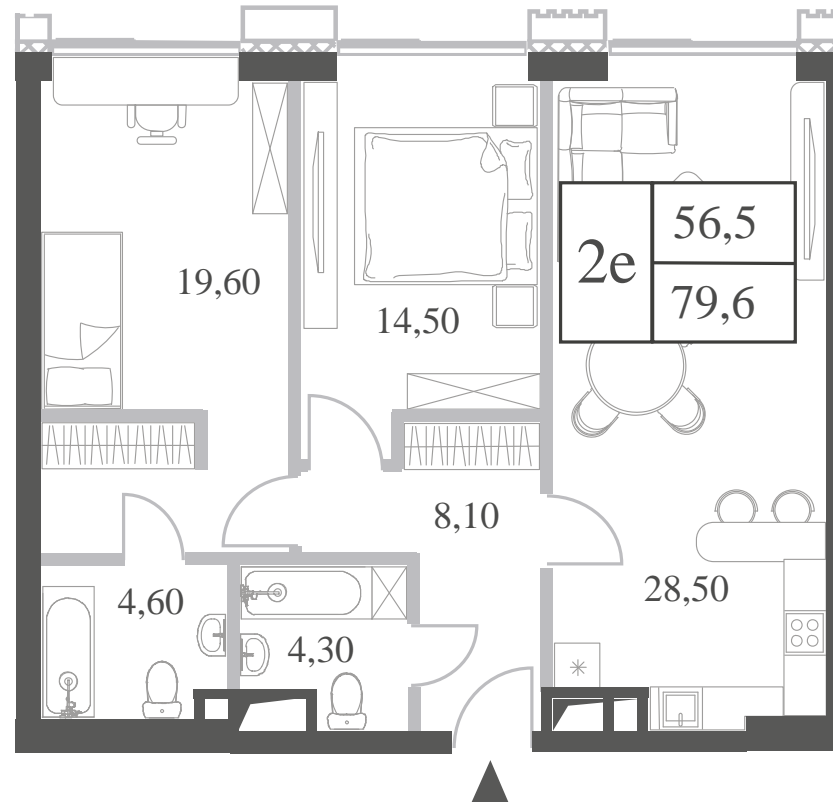

КВАРТИРА №93
КОРПУС CREATIVITY

2 СПАЛЬНИ

ЭТАЖ

9

ПЛОЩАДЬ

79.6

 КВ. М

СТОИМОСТЬ

23 072 458

 РУБ.

ВИДЫ

ПР-Т ГЕНЕРАЛА ДОРОХОВА
ДОЛИНА РЕКИ РАМЕНКИ

WILL TOWERS. Я БУДУ.

КВАРТИРА №93
КОРПУС CREATIVITY

2 СПАЛЬНИ

ЭТАЖ

9

ПЛОЩАДЬ

79.6 КВ. М

СТОИМОСТЬ

23 072 458 РУБ.

ВИДЫ
ПР-Т ГЕНЕРАЛА ДОРОХОВА
ДОЛИНА РЕКИ РАМЕНКИ

ЖДЕМ ВАС В ОФИСЕ ПРОДАЖ ПО АДРЕСУ: МОСКВА, ЗАО, РАМЕНКИ, ПРОСПЕКТ ГЕНЕРАЛА ДОРОХОВА.
КОЛЛ-ЦЕНТР РАБОТАЕТ ЕЖЕДНЕВНО С 9:00 ДО 21:00