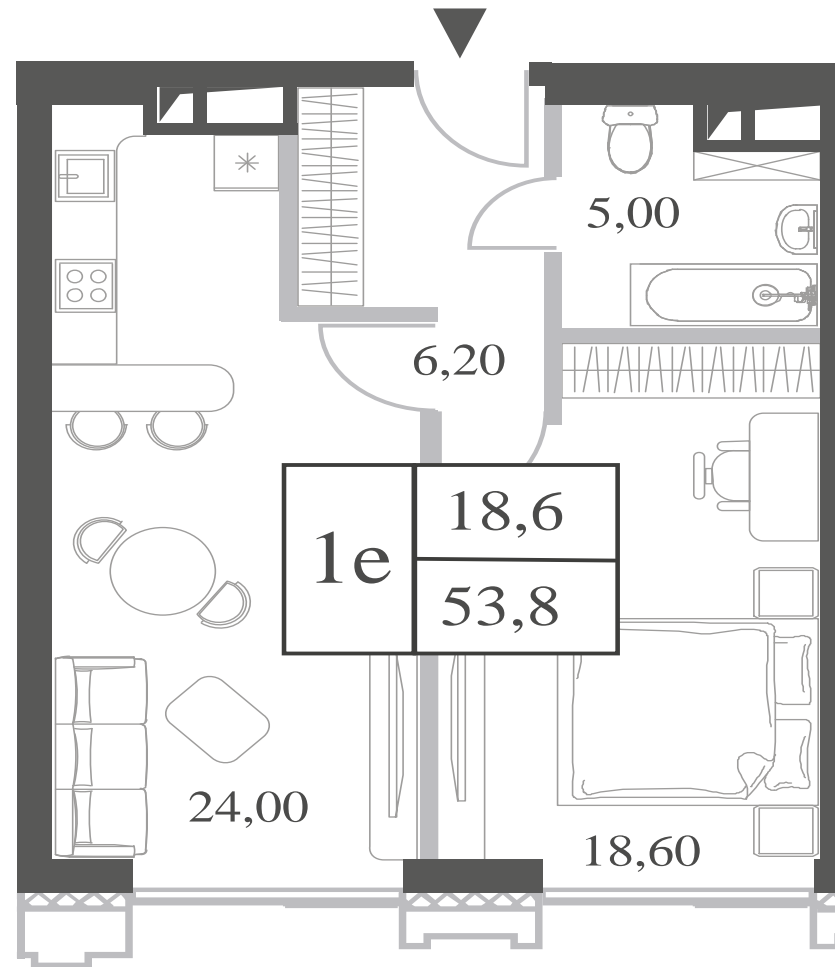

WILL TOWERS. Я БУДУ.

КВАРТИРА №931
КОРПУС ENERGY

1 СПАЛЬНЯ

ЭТАЖ

23

ПЛОЩАДЬ

53.8 КВ. М

СТОИМОСТЬ

20 132 282 РУБ.

ВИДЫ
ПР-Т ГЕНЕРАЛА ДОРОХОВА
ДОЛИНА РЕКИ РАМЕНКИ