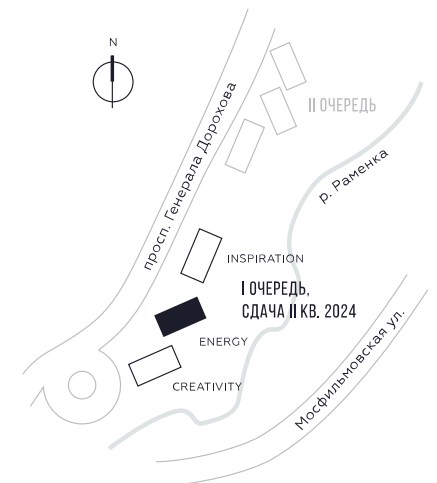

WILL TOWERS. Я БУДУ.

КВАРТИРА №931
КОРПУС ENERGY

1 СПАЛЬНЯ

ЭТАЖ

23

ПЛОЩАДЬ

53.8 КВ. М

СТОИМОСТЬ

20 132 282 РУБ.

ВИДЫ
ПР-Т ГЕНЕРАЛА ДОРОХОВА
ДОЛИНА РЕКИ РАМЕНКИ

ЖДЕМ ВАС В ОФИСЕ ПРОДАЖ ПО АДРЕСУ: МОСКВА, ЗАО, РАМЕНКИ, ПРОСПЕКТ ГЕНЕРАЛА ДОРОХОВА.
КОЛЛ-ЦЕНТР РАБОТАЕТ ЕЖЕДНЕВНО С 9:00 ДО 21:00

+7 495 023 26 52