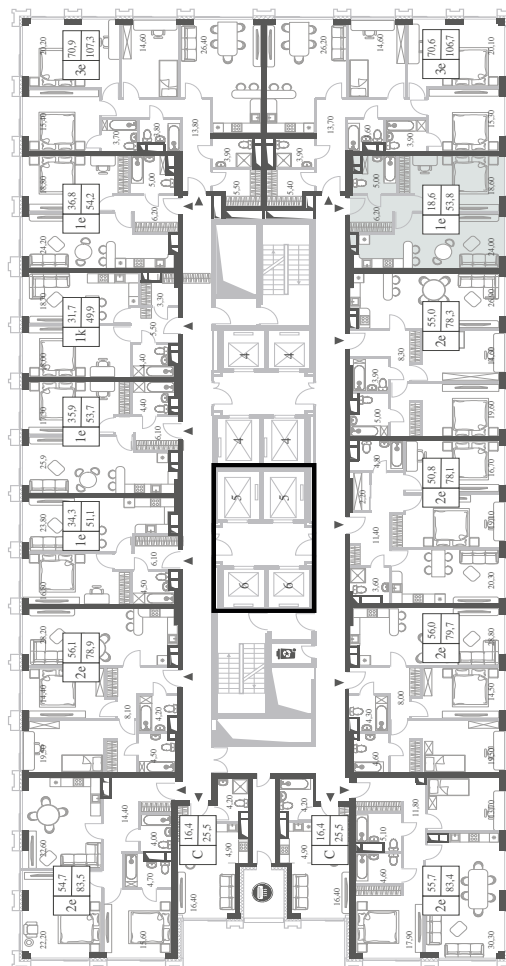

WILL TOWERS. Я БУДУ.

КВАРТИРА №931
КОРПУС ENERGY

1 СПАЛЬНЯ

ЭТАЖ

23

ПЛОЩАДЬ

53.8 КВ. М

СТОИМОСТЬ

20 132 282 РУБ.

ВИДЫ
ПР-Т ГЕНЕРАЛА ДОРОХОВА
ДОЛИНА РЕКИ РАМЕНКИ