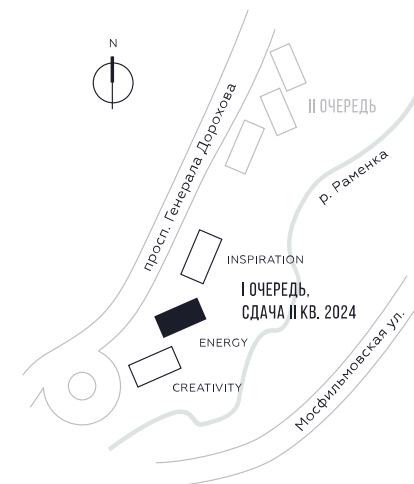

WILL TOWERS. Я БУДУ.

КВАРТИРА №931
КОРПУС ENERGY

1 СПАЛЬНЯ

ЭТАЖ

23

ПЛОЩАДЬ

53.8 КВ. М

СТОИМОСТЬ

20 132 282 РУБ.

ВИДЫ
ПР-Т ГЕНЕРАЛА ДОРОХОВА
ДОЛИНА РЕКИ РАМЕНКИ

ЖДЕМ ВАС В ОФИСЕ ПРОДАЖ ПО АДРЕСУ: МОСКВА, ЗАО, РАМЕНКИ, ПРОСПЕКТ ГЕНЕРАЛА ДОРОХОВА.
КОЛЛ-ЦЕНТР РАБОТАЕТ ЕЖЕДНЕВНО С 9:00 ДО 21:00

+7 495 023 26 52