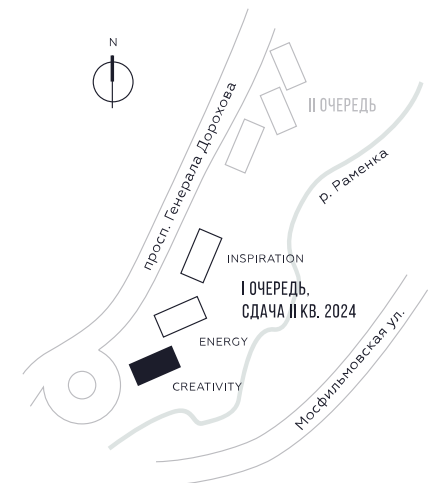

КВАРТИРА №94
КОРПУС CREATIVITY

1 СПАЛЬНЯ

ЭТАЖ

9

ПЛОЩАДЬ

51.2 КВ. М

СТОИМОСТЬ

17 366 425 РУБ.

ВИДЫ

ПР-Т ГЕНЕРАЛА ДОРОХОВА
ДОЛИНА РЕКИ РАМЕНКИ

WILL TOWERS. Я БУДУ.

КВАРТИРА №94
КОРПУС CREATIVITY

1 СПАЛЬНЯ

ЭТАЖ

9

ПЛОЩАДЬ

51.2 КВ. М

СТОИМОСТЬ

17 366 425 РУБ.

ВИДЫ
ПР-Т ГЕНЕРАЛА ДОРОХОВА
ДОЛИНА РЕКИ РАМЕНКИ

ЖДЕМ ВАС В ОФИСЕ ПРОДАЖ ПО АДРЕСУ: МОСКВА, ЗАО, РАМЕНКИ, ПРОСПЕКТ ГЕНЕРАЛА ДОРОХОВА.
КОЛЛ-ЦЕНТР РАБОТАЕТ ЕЖЕДНЕВНО С 9:00 ДО 21:00