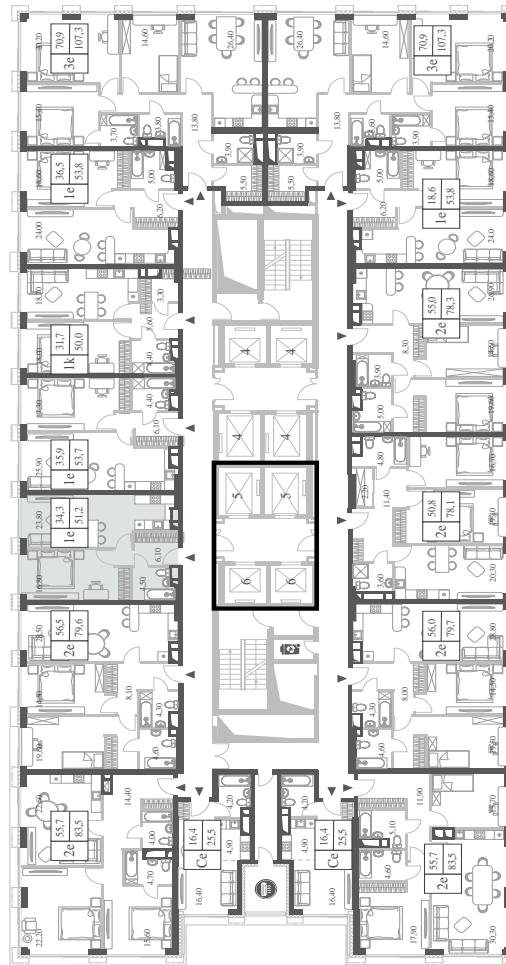

КВАРТИРА №94
КОРПУС CREATIVITY

1 СПАЛЬНЯ

ЭТАЖ

9

ПЛОЩАДЬ

51.2 КВ. М

СТОИМОСТЬ

17 366 425 РУБ.

ВИДЫ

ПР-Т ГЕНЕРАЛА ДОРОХОВА
ДОЛИНА РЕКИ РАМЕНКИ

WILL TOWERS. Я БУДУ.

КВАРТИРА №94
КОРПУС CREATIVITY

1 СПАЛЬНЯ

ЭТАЖ

9

ПЛОЩАДЬ

51.2 КВ. М

СТОИМОСТЬ

17 366 425 РУБ.

ВИДЫ
ПР-Т ГЕНЕРАЛА ДОРОХОВА
ДОЛИНА РЕКИ РАМЕНКИ

ЖДЕМ ВАС В ОФИСЕ ПРОДАЖ ПО АДРЕСУ: МОСКВА, ЗАО, РАМЕНКИ, ПРОСПЕКТ ГЕНЕРАЛА ДОРОХОВА.
КОЛЛ-ЦЕНТР РАБОТАЕТ ЕЖЕДНЕВНО С 9:00 ДО 21:00