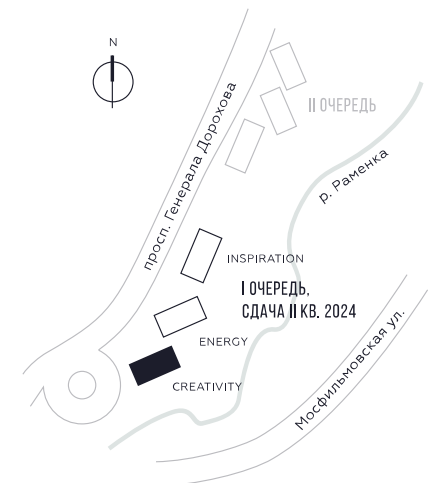

КВАРТИРА №94
КОРПУС CREATIVITY

1 СПАЛЬНЯ

ЭТАЖ

9

ПЛОЩАДЬ

51.2 КВ. М

СТОИМОСТЬ

17 366 425 РУБ.

ВИДЫ

ПР-Т ГЕНЕРАЛА ДОРОХОВА
ДОЛИНА РЕКИ РАМЕНКИ

WILL TOWERS. Я БУДУ.

КВАРТИРА №94
КОРПУС CREATIVITY

1 СПАЛЬНЯ

ЭТАЖ

9

ПЛОЩАДЬ

51.2 КВ. М

СТОИМОСТЬ

17 366 425 РУБ.

ВИДЫ
ПР-Т ГЕНЕРАЛА ДОРОХОВА
ДОЛИНА РЕКИ РАМЕНКИ

ЖДЕМ ВАС В ОФИСЕ ПРОДАЖ ПО АДРЕСУ: МОСКВА, ЗАО, РАМЕНКИ, ПРОСПЕКТ ГЕНЕРАЛА ДОРОХОВА.
КОЛЛ-ЦЕНТР РАБОТАЕТ ЕЖЕДНЕВНО С 9:00 ДО 21:00