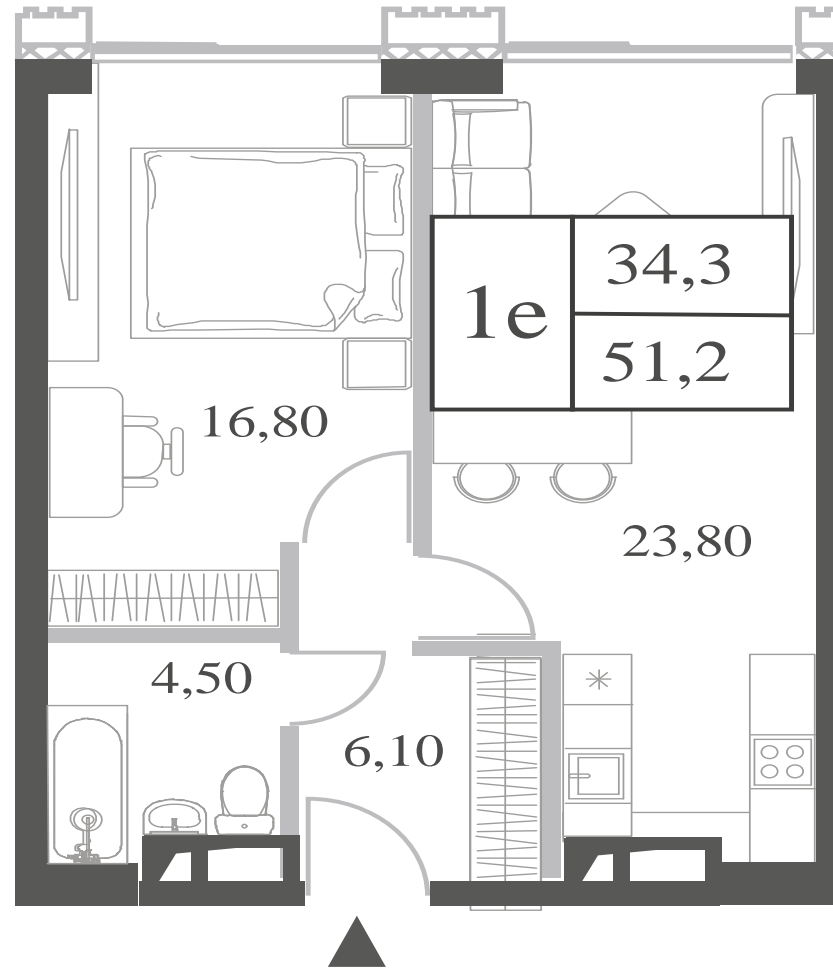

КВАРТИРА №94
КОРПУС CREATIVITY

1 СПАЛЬНЯ

ЭТАЖ

9

ПЛОЩАДЬ

51.2 КВ. М

СТОИМОСТЬ

17 366 425 РУБ.

ВИДЫ

ПР-Т ГЕНЕРАЛА ДОРОХОВА
ДОЛИНА РЕКИ РАМЕНКИ

WILL TOWERS. Я БУДУ.

КВАРТИРА №94
КОРПУС CREATIVITY

1 СПАЛЬНЯ

ЭТАЖ

9

ПЛОЩАДЬ

51.2 КВ. М

СТОИМОСТЬ

17 366 425 РУБ.

ВИДЫ
ПР-Т ГЕНЕРАЛА ДОРОХОВА
ДОЛИНА РЕКИ РАМЕНКИ

ЖДЕМ ВАС В ОФИСЕ ПРОДАЖ ПО АДРЕСУ: МОСКВА, ЗАО, РАМЕНКИ, ПРОСПЕКТ ГЕНЕРАЛА ДОРОХОВА.
КОЛЛ-ЦЕНТР РАБОТАЕТ ЕЖЕДНЕВНО С 9:00 ДО 21:00