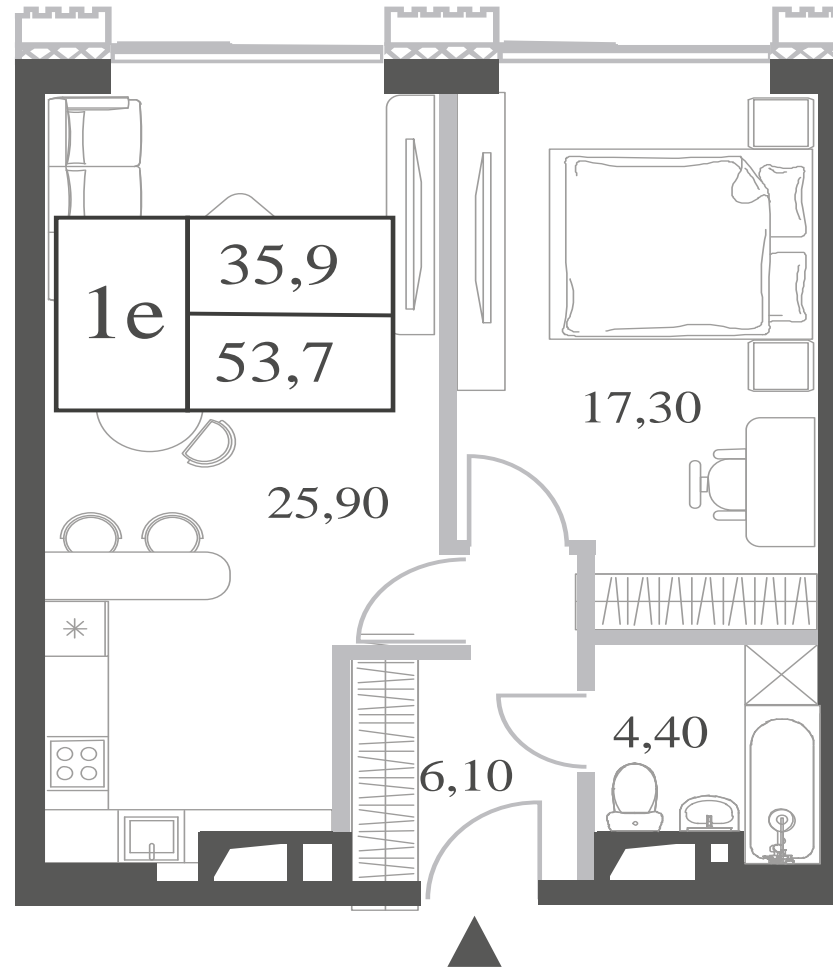

КВАРТИРА №95
КОРПУС CREATIVITY

1 СПАЛЬНЯ

ЭТАЖ

9

ПЛОЩАДЬ

53.7 КВ. М

СТОИМОСТЬ

18 165 152 РУБ.

ВИДЫ

ПР-Т ГЕНЕРАЛА ДОРОХОВА

ДОЛИНА РЕКИ РАМЕНКИ

WILL TOWERS. Я БУДУ.

КВАРТИРА №95
КОРПУС CREATIVITY

1 СПАЛЬНЯ

ЭТАЖ

9

ПЛОЩАДЬ

53.7 КВ. М

СТОИМОСТЬ

18 165 152 РУБ.

ВИДЫ

ПР-Т ГЕНЕРАЛА ДОРОХОВА

ДОЛИНА РЕКИ РАМЕНКИ

ЖДЕМ ВАС В ОФИСЕ ПРОДАЖ ПО АДРЕСУ: МОСКВА, ЗАО, РАМЕНКИ, ПРОСПЕКТ ГЕНЕРАЛА ДОРОХОВА.
КОЛЛ-ЦЕНТР РАБОТАЕТ ЕЖЕДНЕВНО С 9:00 ДО 21:00