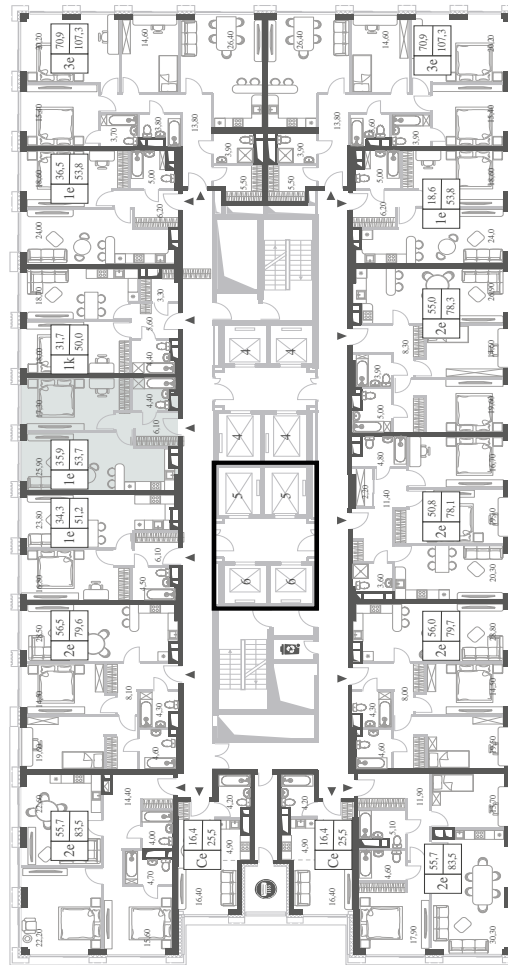

КВАРТИРА №95
КОРПУС CREATIVITY

1 СПАЛЬНЯ

ЭТАЖ

9

ПЛОЩАДЬ

53.7 КВ. М

СТОИМОСТЬ

18 165 152 РУБ.

ВИДЫ

ПР-Т ГЕНЕРАЛА ДОРОХОВА

ДОЛИНА РЕКИ РАМЕНКИ

WILL TOWERS. Я БУДУ.

КВАРТИРА №95
КОРПУС CREATIVITY

1 СПАЛЬНЯ

ЭТАЖ

9

ПЛОЩАДЬ

53.7 КВ. М

СТОИМОСТЬ

18 165 152 РУБ.

ВИДЫ

ПР-Т ГЕНЕРАЛА ДОРОХОВА

ДОЛИНА РЕКИ РАМЕНКИ

ЖДЕМ ВАС В ОФИСЕ ПРОДАЖ ПО АДРЕСУ: МОСКВА, ЗАО, РАМЕНКИ, ПРОСПЕКТ ГЕНЕРАЛА ДОРОХОВА.
КОЛЛ-ЦЕНТР РАБОТАЕТ ЕЖЕДНЕВНО С 9:00 ДО 21:00