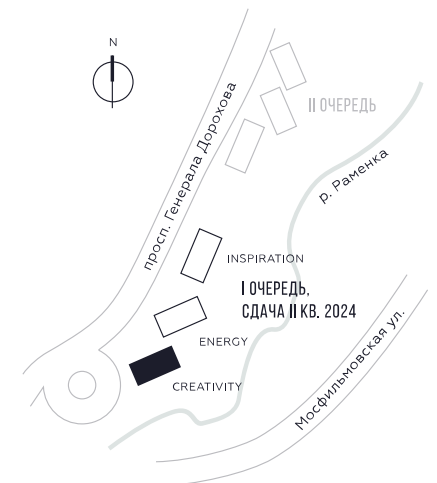

КВАРТИРА №95
КОРПУС CREATIVITY

1 СПАЛЬНЯ

ЭТАЖ

9

ПЛОЩАДЬ

53.7 КВ. М

СТОИМОСТЬ

18 165 152 РУБ.

ВИДЫ

ПР-Т ГЕНЕРАЛА ДОРОХОВА

ДОЛИНА РЕКИ РАМЕНКИ

WILL TOWERS. Я БУДУ.

КВАРТИРА №95
КОРПУС CREATIVITY

1 СПАЛЬНЯ

ЭТАЖ

9

ПЛОЩАДЬ

53.7 КВ. М

СТОИМОСТЬ

18 165 152 РУБ.

ВИДЫ

ПР-Т ГЕНЕРАЛА ДОРОХОВА

ДОЛИНА РЕКИ РАМЕНКИ

ЖДЕМ ВАС В ОФИСЕ ПРОДАЖ ПО АДРЕСУ: МОСКВА, ЗАО, РАМЕНКИ, ПРОСПЕКТ ГЕНЕРАЛА ДОРОХОВА.
КОЛЛ-ЦЕНТР РАБОТАЕТ ЕЖЕДНЕВНО С 9:00 ДО 21:00