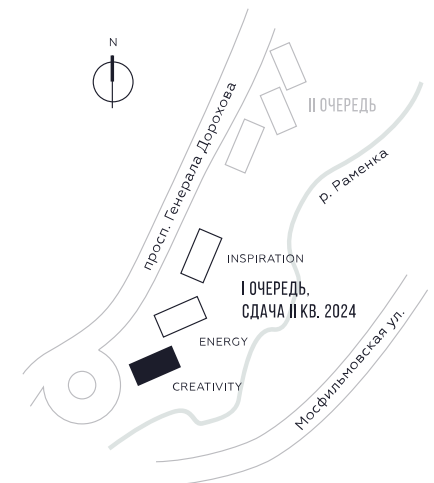

КВАРТИРА №95
КОРПУС CREATIVITY

1 СПАЛЬНЯ

ЭТАЖ

9

ПЛОЩАДЬ

53.7 КВ. М

СТОИМОСТЬ

18 165 152 РУБ.

ВИДЫ

ПР-Т ГЕНЕРАЛА ДОРОХОВА

ДОЛИНА РЕКИ РАМЕНКИ

WILL TOWERS. Я БУДУ.

КВАРТИРА №95
КОРПУС CREATIVITY

1 СПАЛЬНЯ

ЭТАЖ

9

ПЛОЩАДЬ

53.7 КВ. М

СТОИМОСТЬ

18 165 152 РУБ.

ВИДЫ

ПР-Т ГЕНЕРАЛА ДОРОХОВА

ДОЛИНА РЕКИ РАМЕНКИ

ЖДЕМ ВАС В ОФИСЕ ПРОДАЖ ПО АДРЕСУ: МОСКВА, ЗАО, РАМЕНКИ, ПРОСПЕКТ ГЕНЕРАЛА ДОРОХОВА.
КОЛЛ-ЦЕНТР РАБОТАЕТ ЕЖЕДНЕВНО С 9:00 ДО 21:00