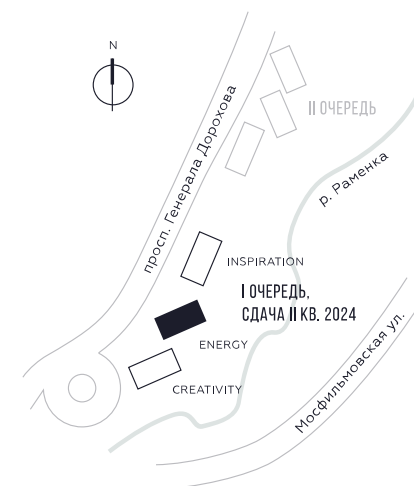

WILL TOWERS. Я БУДУ.

КВАРТИРА №955
КОРПУС ENERGY

1 СПАЛЬНЯ

ЭТАЖ

24

ПЛОЩАДЬ

51.2 КВ. М

СТОИМОСТЬ

18 295 449 РУБ.

ВИДЫ

ПР-Т ГЕНЕРАЛА ДОРОХОВА

ДОЛИНА РЕКИ РАМЕНКИ

ЖДЕМ ВАС В ОФИСЕ ПРОДАЖ ПО АДРЕСУ: МОСКВА, ЗАО, РАМЕНКИ, ПРОСПЕКТ ГЕНЕРАЛА ДОРОХОВА.
КОЛЛ-ЦЕНТР РАБОТАЕТ ЕЖЕДНЕВНО С 9:00 ДО 21:00

+7 495 023 26 52