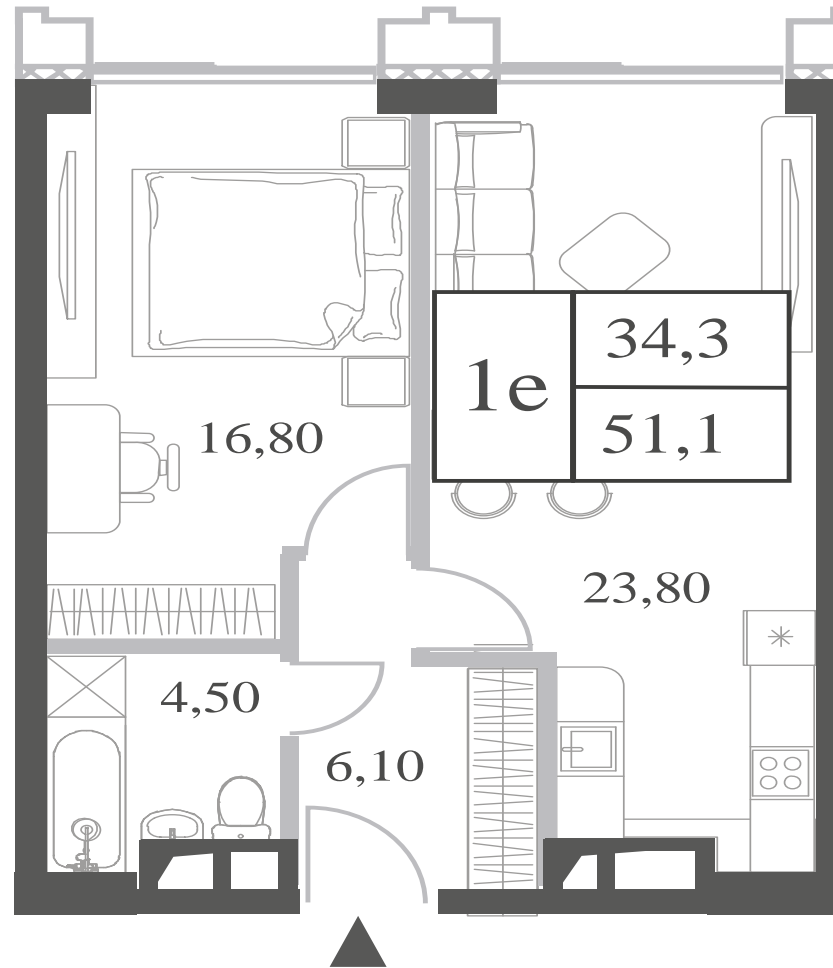

WILL TOWERS. Я БУДУ.

КВАРТИРА №955
КОРПУС ENERGY

1 СПАЛЬНЯ

ЭТАЖ

24

ПЛОЩАДЬ

51.2 КВ. М

СТОИМОСТЬ

18 295 449 РУБ.

ВИДЫ

ПР-Т ГЕНЕРАЛА ДОРОХОВА

ДОЛИНА РЕКИ РАМЕНКИ