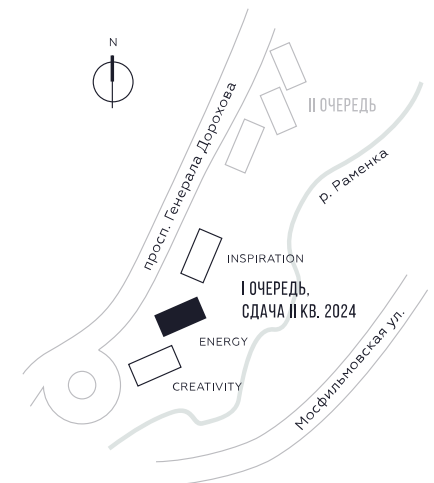

WILL TOWERS. Я БУДУ.

КВАРТИРА №955
КОРПУС ENERGY

1 СПАЛЬНЯ

ЭТАЖ

24

ПЛОЩАДЬ

51.2 КВ. М

СТОИМОСТЬ

18 295 449 РУБ.

ВИДЫ

ПР-Т ГЕНЕРАЛА ДОРОХОВА

ДОЛИНА РЕКИ РАМЕНКИ

ЖДЕМ ВАС В ОФИСЕ ПРОДАЖ ПО АДРЕСУ: МОСКВА, ЗАО, РАМЕНКИ, ПРОСПЕКТ ГЕНЕРАЛА ДОРОХОВА.
КОЛЛ-ЦЕНТР РАБОТАЕТ ЕЖЕДНЕВНО С 9:00 ДО 21:00

+7 495 023 26 52