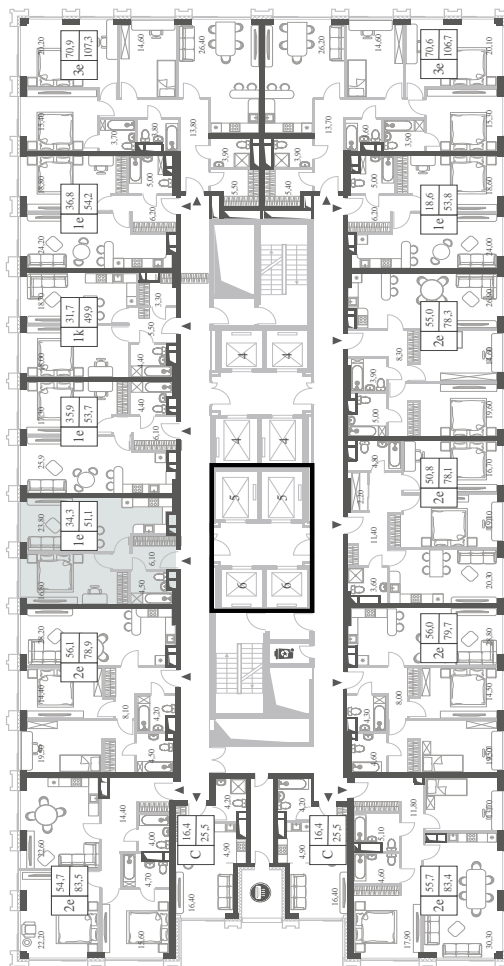

WILL TOWERS. Я БУДУ.

КВАРТИРА №955
КОРПУС ENERGY

1 СПАЛЬНЯ

ЭТАЖ

24

ПЛОЩАДЬ

51.2 КВ. М

СТОИМОСТЬ

18 295 449 РУБ.

ВИДЫ
ПР-Т ГЕНЕРАЛА ДОРОХОВА
ДОЛИНА РЕКИ РАМЕНКИ