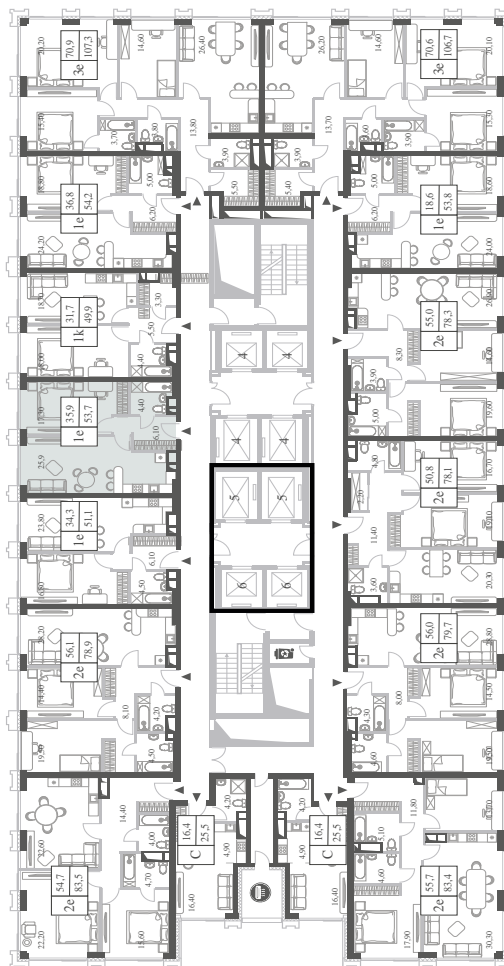

WILL TOWERS. Я БУДУ.

КВАРТИРА №956
КОРПУС ENERGY

1 СПАЛЬНЯ

ЭТАЖ

24

ПЛОЩАДЬ

53.7 КВ. М

СТОИМОСТЬ

19 136 907 РУБ.

ВИДЫ
ПР-Т ГЕНЕРАЛА ДОРОХОВА
ДОЛИНА РЕКИ РАМЕНКИ