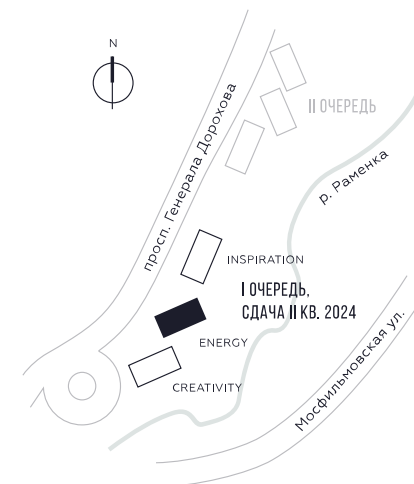

WILL TOWERS. Я БУДУ.

КВАРТИРА №956
КОРПУС ENERGY

1 СПАЛЬНЯ

ЭТАЖ

24

ПЛОЩАДЬ

53.7 КВ. М

СТОИМОСТЬ

19 136 907 РУБ.

ВИДЫ

ПР-Т ГЕНЕРАЛА ДОРОХОВА

ДОЛИНА РЕКИ РАМЕНКИ

ЖДЕМ ВАС В ОФИСЕ ПРОДАЖ ПО АДРЕСУ: МОСКВА, ЗАО, РАМЕНКИ, ПРОСПЕКТ ГЕНЕРАЛА ДОРОХОВА.
КОЛЛ-ЦЕНТР РАБОТАЕТ ЕЖЕДНЕВНО С 9:00 ДО 21:00

+7 495 023 26 52