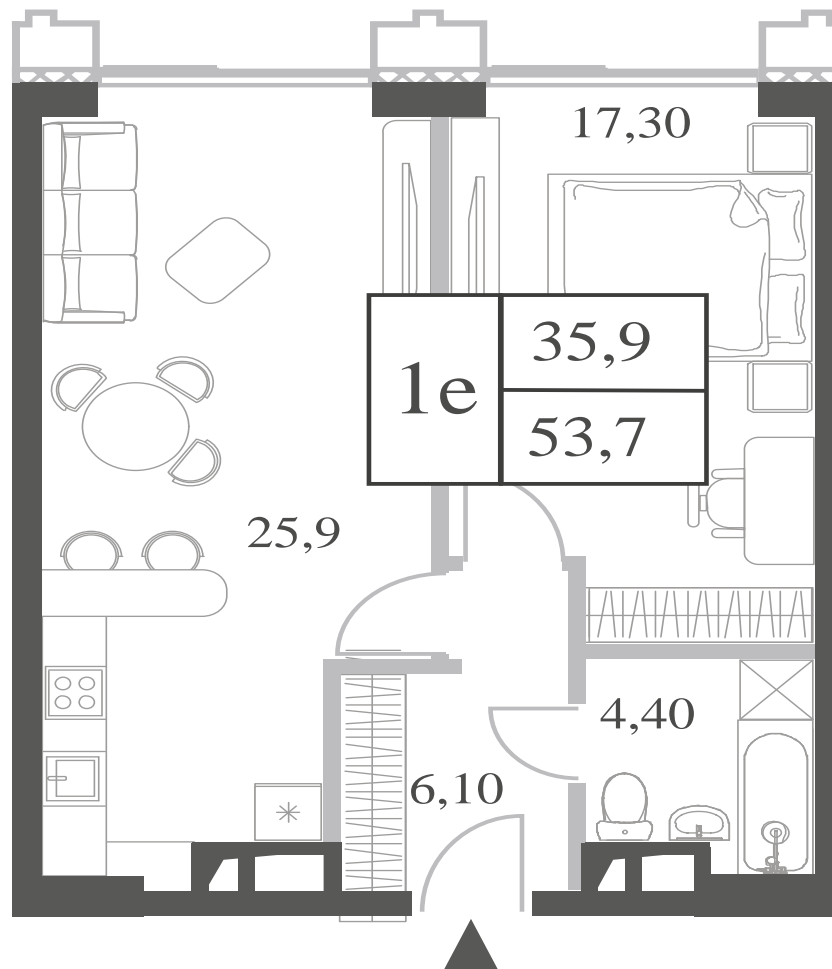

WILL TOWERS. Я БУДУ.

КВАРТИРА №956
КОРПУС ENERGY

1 СПАЛЬНЯ

ЭТАЖ

24

ПЛОЩАДЬ

53.7 КВ. М

СТОИМОСТЬ

19 136 907 РУБ.

ВИДЫ

ПР-Т ГЕНЕРАЛА ДОРОХОВА

ДОЛИНА РЕКИ РАМЕНКИ