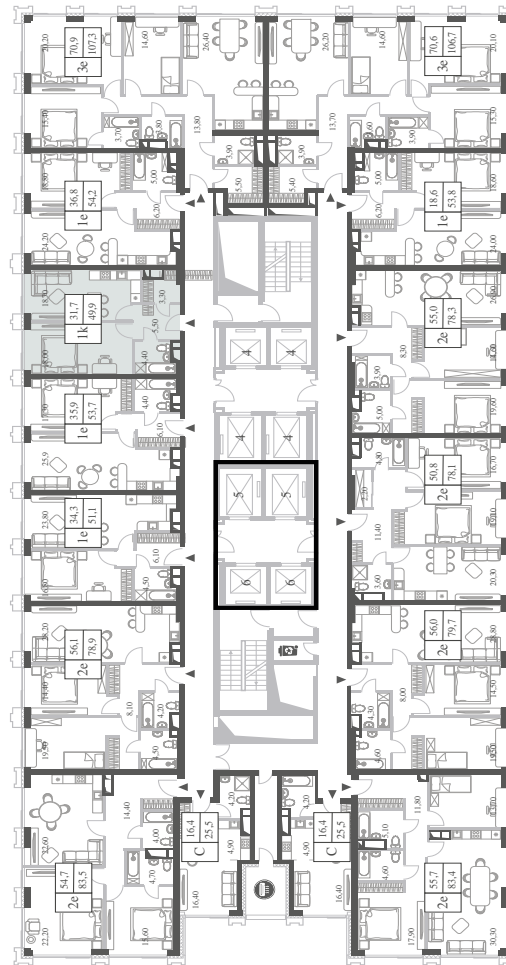

### 24

ПЛОЩАДЬ

### 49.9

 КВ. М

СТОИМОСТЬ

### 18 225 625

 РУБ.

ВИДЫ

ПР-Т ГЕНЕРАЛА ДОРОХОВА

ДОЛИНА РЕКИ РАМЕНКИ

WILL TOWERS. Я БУДУ.

КВАРТИРА №957  
КОРПУС ENERGY

1 СПАЛЬНЯ

ЭТАЖ  
24

ПЛОЩАДЬ  
49.9 КВ. М

СТОИМОСТЬ  
18 225 625 РУБ.

ВИДЫ  
ПР-Т ГЕНЕРАЛА ДОРОХОВА  
ДОЛИНА РЕКИ РАМЕНКИ

ЖДЕМ ВАС В ОФИСЕ ПРОДАЖ ПО АДРЕСУ: МОСКВА, ЗАО, РАМЕНКИ, ПРОСПЕКТ ГЕНЕРАЛА ДОРОХОВА.  
КОЛЛ-ЦЕНТР РАБОТАЕТ ЕЖЕДНЕВНО С 9:00 ДО 21:00