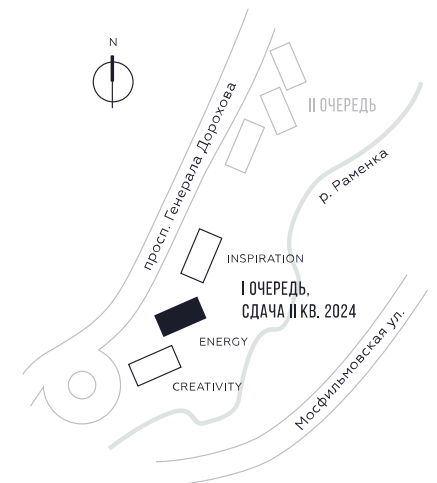

КВАРТИРА №957  
КОРПУС ENERGY

### 18 225 625

 РУБ.

ВИДЫ

ПР-Т ГЕНЕРАЛА ДОРОХОВА

ДОЛИНА РЕКИ РАМЕНКИ

WILL TOWERS. Я БУДУ.

КВАРТИРА №957  
КОРПУС ENERGY

1 СПАЛЬНЯ

ЭТАЖ  
24

ПЛОЩАДЬ  
49.9 КВ. М

СТОИМОСТЬ  
18 225 625 РУБ.

ВИДЫ  
ПР-Т ГЕНЕРАЛА ДОРОХОВА  
ДОЛИНА РЕКИ РАМЕНКИ

ЖДЕМ ВАС В ОФИСЕ ПРОДАЖ ПО АДРЕСУ: МОСКВА, ЗАО, РАМЕНКИ, ПРОСПЕКТ ГЕНЕРАЛА ДОРОХОВА.  
КОЛЛ-ЦЕНТР РАБОТАЕТ ЕЖЕДНЕВНО С 9:00 ДО 21:00