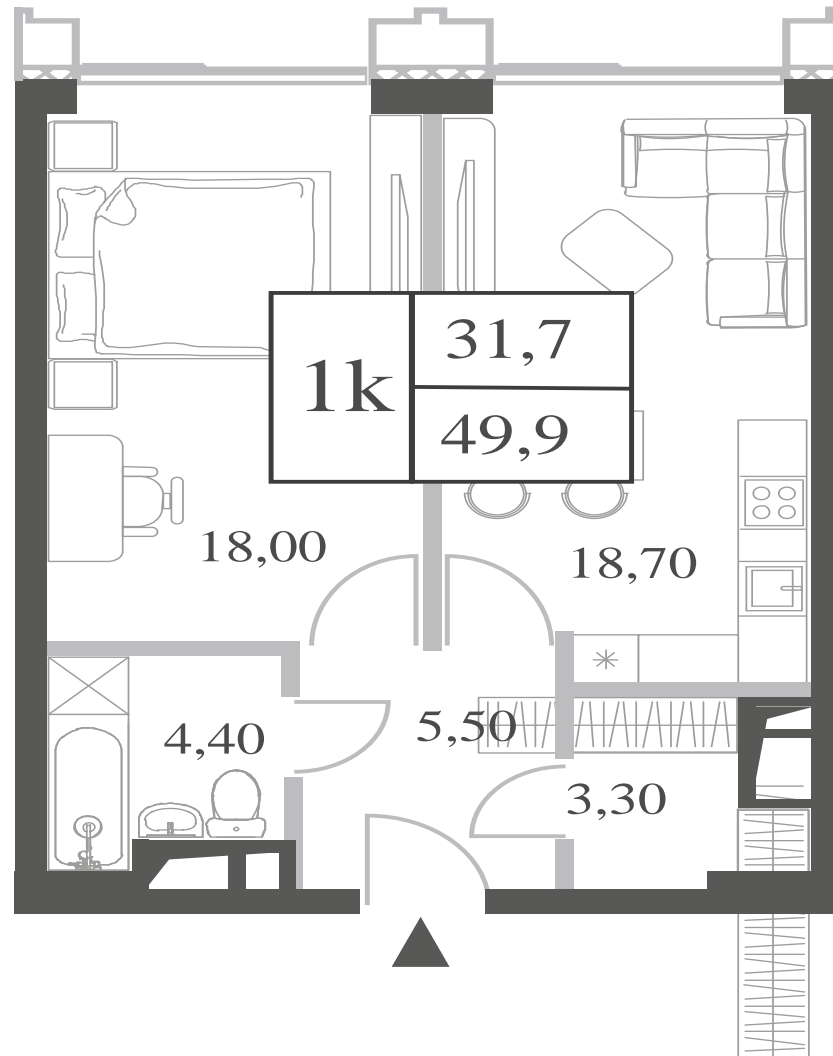

КВАРТИРА №957
КОРПУС ENERGY

1 СПАЛЬНЯ

ЭТАЖ

24

ПЛОЩАДЬ

49.9

КВ. М

СТОИМОСТЬ

18 225 625

РУБ.